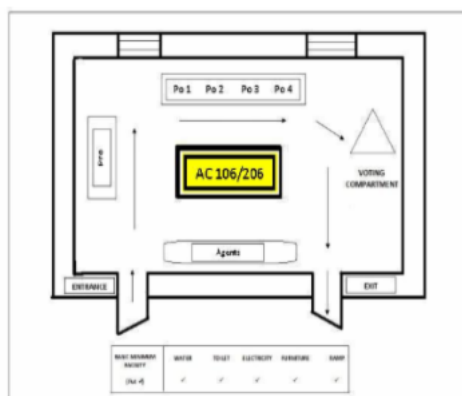

নির্বাচক নিবন্ধন আধিকারিকের স্বাক্ষর

Nazri Naksha

Google Map View

Polling Station Building Front View

Polling Station Front View

Cad View

Key MAP View

1 নাম : সমীর নাথ পিতার নাম: নির্মল নাথ বাড়ির নং : 225/1819 বয়স : 40 লিঙ্গ : পুরুষ	XLJ1420363 ফটো উপলব্ধ	2 নাম : চিত্তা দেবী স্বামীর নাম: অরুণ সাউ বাড়ির নং : এম78 বয়স : 44 লিঙ্গ : মহিলা	XLJ0501205 ফটো উপলব্ধ	Q 3 নাম : অরুনা কুমারী পিতার নাম: অশোক কুমার গুপ্তা বাড়ির নং : 8 বয়স : 41 লিঙ্গ : মহিলা	XLJ0928879 ফটো উপলব্ধ
4 নাম : সঞ্চয় মুখার্জী পিতার নাম: অমর মুখার্জী বাড়ির নং : n0314 বয়স : 32 লিঙ্গ : পুরুষ	XLJ0966903 ফটো উপলব্ধ	5 নাম : ডলি অধিকারী স্বামীর নাম: শম্ভু অধিকারী বাড়ির নং : 114/1/4 বয়স : 60 লিঙ্গ : মহিলা	XLJ1263649 ফটো উপলব্ধ	Q 6 নাম : কৌশল্যা সাউ স্বামীর নাম: গনেশ সাউ বাড়ির নং : বয়স : 44 লিঙ্গ : মহিলা	XLJ1263656 ফটো উপলব্ধ
7 নাম : সিঙ্গন নাথ পিতার নাম: প্রভাস নাথ বাড়ির নং : n0103 বয়স : 28 লিঙ্গ : পুরুষ	XLJ1263664 ফটো উপলব্ধ	8 নাম : জয়া অধিকারী স্বামীর নাম: সুজয় অধিকারী বাড়ির নং : 114/1/4 বয়স : 39 লিঙ্গ : মহিলা	XLJ1263672 ফটো উপলব্ধ	9 নাম : সন্তোষ অধিকারী পিতার নাম: পঞ্চানন অধিকারী বাড়ির নং : 114/1/4 বয়স : 66 লিঙ্গ : পুরুষ	XLJ1263680 ফটো উপলব্ধ
10 নাম : রীতারানী অধিকারী স্বামীর নাম: মনোরঞ্জন অধিকারী বাড়ির নং : n0466 বয়স : 50 লিঙ্গ : মহিলা	XLJ1062322 ফটো উপলব্ধ	Q 11 নাম : মনোরঞ্জন অধিকারী মায়ের নাম: অন্নপূর্ণা অধিকারী বাড়ির নং : বয়স : 57 লিঙ্গ : পুরুষ	XLJ1062330 ফটো উপলব্ধ	Q 12 নাম : শঙ্কর নাথ পিতার নাম: বিশ্বনাথ নাথ বাড়ির নং : বয়স : 53 লিঙ্গ : পুরুষ	JGL0030502 ফটো উপলব্ধ
13 নাম : মনোরমা সিংহ পিতার নাম: রাম চৌধুরী বাড়ির নং : 101 বয়স : 63 লিঙ্গ : মহিলা	JGL0070474 ফটো উপলব্ধ	14 নাম : সুদীপ্ত সিংহ পিতার নাম: কলিঙ্গ সিংহ বাড়ির নং : 101 বয়স : 43 লিঙ্গ : পুরুষ	XLJ0928713 ফটো উপলব্ধ	15 নাম : মান্দি সিংহ স্বামীর নাম: সুদীপ্ত সিংহ বাড়ির নং : n0103 বয়স : 36 লিঙ্গ : মহিলা	XLJ0577973 ফটো উপলব্ধ
16 নাম : গনেশ সাউ পিতার নাম: শ্রী সাউ বাড়ির নং : n0103 বয়স : 51 লিঙ্গ : পুরুষ	XLJ1263599 ফটো উপলব্ধ	17 নাম : শুভম সাউ পিতার নাম: সন্তোষ সাউ বাড়ির নং : 138/7/5 বয়স : 29 লিঙ্গ : পুরুষ	XHJ0727719 ফটো উপলব্ধ	18 নাম : পারুল আদক স্বামীর নাম: শ্যামল আদক বাড়ির নং : 272 বয়স : 55 লিঙ্গ : মহিলা	JGL0067264 ফটো উপলব্ধ
19 নাম : সোমা আদক স্বামীর নাম: চঞ্চল আদক বাড়ির নং : n0340 বয়স : 42 লিঙ্গ : মহিলা	DZW2359321 ফটো উপলব্ধ	20 নাম : নির্মল আদক পিতার নাম: শ্যামল আদক বাড়ির নং : 272 বয়স : 37 লিঙ্গ : পুরুষ	XLJ0286278 ফটো উপলব্ধ	21 নাম : চঞ্চল আদক পিতার নাম: শিবু আদক বাড়ির নং : n0005 বয়স : 46 লিঙ্গ : পুরুষ	JGL1438050 ফটো উপলব্ধ
22 নাম : সজল আদক পিতার নাম: শিবু আদক বাড়ির নং : n0005 বয়স : 51 লিঙ্গ : পুরুষ	JGL0067249 ফটো উপলব্ধ	23 নাম : শিবু আদক পিতার নাম: শৈলেন্দ্র আদক বাড়ির নং : n0005 বয়স : 76 লিঙ্গ : পুরুষ	JGL0067223 ফটো উপলব্ধ	24 নাম : উজ্জল আদক পিতার নাম: শ্যামল আদক বাড়ির নং : n0124 বয়স : 38 লিঙ্গ : পুরুষ	JGL3415197 ফটো উপলব্ধ
25 নাম : পিউ আদক স্বামীর নাম: উজ্জল আদক বাড়ির নং : 124 বয়স : 32 লিঙ্গ : মহিলা	XLJ0810242 ফটো উপলব্ধ	26 নাম : উৎপল আদক পিতার নাম: শ্যামল আদক বাড়ির নং : 272 বয়স : 38 লিঙ্গ : পুরুষ	JGL3699303 ফটো উপলব্ধ	27 নাম : রমা আদক (নাথ) স্বামীর নাম: সজল আদক বাড়ির নং : n0354 বয়স : 36 লিঙ্গ : মহিলা	XLJ0286609 ফটো উপলব্ধ
28 নাম : ডলি আদক দুর্লভ স্বামীর নাম: উৎপল আদক বাড়ির নং : এন বয়স : 29 লিঙ্গ : মহিলা	TIQ1637438 ফটো উপলব্ধ	#2 29 নাম : বিশ্বজিৎ পাল পিতার নাম: হরিগোপাল পাল বাড়ির নং : 4/1/1 বয়স : 37 লিঙ্গ : পুরুষ	KVW2655041 ফটো উপলব্ধ	30 নাম : অঙ্কিতা জয়সোয়াল স্বামীর নাম: ঋষিকেশ জয়সোয়াল বাড়ির নং : 77/10 বয়স : 37 লিঙ্গ : মহিলা	WBE1961176 ফটো উপলব্ধ