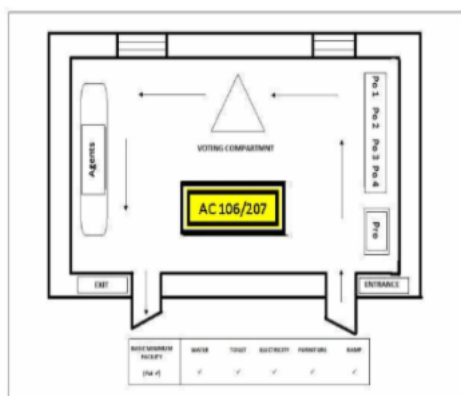

নির্বাচক নিবন্ধন আধিকারিকের স্বাক্ষর

Nazri Naksha

Google Map View

Polling Station Building Front View

Polling Station Front View

Cad View

Key MAP View

Q 1 নাম : কুমারী বর্ষা রানী পিতার নাম: সুনীল কুমার গুপ্তা বাড়ির নং : বয়স : 31 লিঙ্গ : মহিলা	XLJ1344183 ফটো উপলব্ধ	2 নাম : রুম্মা অধিকারী স্বামীর নাম: সমরেন্দ্র অধিকারী বাড়ির নং : n0038 বয়স : 35 লিঙ্গ : মহিলা	XLJ0810804 ফটো উপলব্ধ	Q 3 নাম : বিথিকা অধিকারী স্বামীর নাম: বিশ্বজিৎ অধিকারী বাড়ির নং : 219 বয়স : 37 লিঙ্গ : মহিলা	XLJ1263730 ফটো উপলব্ধ
4 নাম : শুভেন্দ্র অধিকারী পিতার নাম: সুশান্ত অধিকারী বাড়ির নং : 38 বয়স : 43 লিঙ্গ : পুরুষ	JGL2025757 ফটো উপলব্ধ	5 নাম : পৌরী অধিকারী স্বামীর নাম: উত্তম অধিকারী বাড়ির নং : n0084 বয়স : 46 লিঙ্গ : মহিলা	XLJ0810861 ফটো উপলব্ধ	6 নাম : পৌতম অধিকারী পিতার নাম: গৌরপদ অধিকারী বাড়ির নং : n0084 বয়স : 46 লিঙ্গ : পুরুষ	JGL2025310 ফটো উপলব্ধ
7 নাম : কমলা অধিকারী স্বামীর নাম: গৌরপদ অধিকারী বাড়ির নং : n0084 বয়স : 58 লিঙ্গ : মহিলা	JGL0070664 ফটো উপলব্ধ	Q 8 নাম : কৃষ্ণা অধিকারী (বিশ্বাস) স্বামীর নাম: সুজিত কুমার অধিকারী বাড়ির নং : 219 বয়স : 33 লিঙ্গ : মহিলা	XLJ0810812 ফটো উপলব্ধ	9 নাম : কুনাল অধিকারী পিতার নাম: স্বপন অধিকারী বাড়ির নং : n0085 বয়স : 32 লিঙ্গ : পুরুষ	XLJ0929075 ফটো উপলব্ধ
10 নাম : চন্দনা অধিকারী স্বামীর নাম: স্বপন অধিকারী বাড়ির নং : n0085 বয়স : 53 লিঙ্গ : মহিলা	JGL0070599 ফটো উপলব্ধ	11 নাম : উত্তম অধিকারী পিতার নাম: গৌর অধিকারী বাড়ির নং : 20/2389 বয়স : 43 লিঙ্গ : পুরুষ	JGL2024271 ফটো উপলব্ধ	12 নাম : বিশ্বজিৎ অধিকারী পিতার নাম: শংকর কুমার অধিকারী বাড়ির নং : 219 বয়স : 38 লিঙ্গ : পুরুষ	JGL3415577 ফটো উপলব্ধ
13 নাম : সুজিৎ কুমার অধিকারী পিতার নাম: শংকর কুমার অধিকারী বাড়ির নং : 219 বয়স : 42 লিঙ্গ : পুরুষ	JGL3415569 ফটো উপলব্ধ	14 নাম : অনিতা অধিকারী স্বামীর নাম: শঙ্কর অধিকারী বাড়ির নং : n0051 বয়স : 57 লিঙ্গ : মহিলা	JGL0070649 ফটো উপলব্ধ	15 নাম : শঙ্কর অধিকারী পিতার নাম: ক্ষুদিরাম অধিকারী বাড়ির নং : n0051 বয়স : 64 লিঙ্গ : পুরুষ	JGL0070631 ফটো উপলব্ধ
16 নাম : সমরেন্দ্র অধিকারী পিতার নাম: সুশান্ত অধিকারী বাড়ির নং : 38 বয়স : 42 লিঙ্গ : পুরুষ	JGL2715795 ফটো উপলব্ধ	17 নাম : রীনা অধিকারী স্বামীর নাম: জগন্নাথ অধিকারী বাড়ির নং : 20 বয়স : 56 লিঙ্গ : মহিলা	JGL0047779 ফটো উপলব্ধ	18 নাম : জগন্নাথ অধিকারী পিতার নাম: সুশীল অধিকারী বাড়ির নং : 20 বয়স : 66 লিঙ্গ : পুরুষ	JGL0047761 ফটো উপলব্ধ
19 নাম : দীপান্তিকা অধিকারী স্বামীর নাম: সুমন অধিকারী বাড়ির নং : এন4 বয়স : 38 লিঙ্গ : মহিলা	XLJ0929356 ফটো উপলব্ধ	20 নাম : সুমন অধিকারী পিতার নাম: প্রশান্ত অধিকারী বাড়ির নং : এন6 বয়স : 40 লিঙ্গ : পুরুষ	JGL3701307 ফটো উপলব্ধ	21 নাম : প্রশান্ত অধিকারী পিতার নাম: পুলিনবিহারী অধিকারী বাড়ির নং : এন2 বয়স : 63 লিঙ্গ : পুরুষ	JGL0070672 ফটো উপলব্ধ
22 নাম : সন্তোষ দত্ত পিতার নাম: লেট সুধীর কুমার দত্ত বাড়ির নং : n0038 বয়স : 62 লিঙ্গ : পুরুষ	XLJ0687632 ফটো উপলব্ধ	23 নাম : রনজিৎ অধিকারী পিতার নাম: জগন্নাথ অধিকারী বাড়ির নং : মাদ্রাল নিউটাউন পালেরমাঠ বয়স : 25 লিঙ্গ : পুরুষ	XLJ1422906 ফটো উপলব্ধ	24 নাম : দিয়া আইচ পিতার নাম: কালাচাঁদ আইচ বাড়ির নং : এন52 বয়স : 21 লিঙ্গ : মহিলা	XLJ1714096 ফটো উপলব্ধ
25 নাম : রিয়া আইচ পিতার নাম: কালাচাঁদ আইচ বাড়ির নং : n0327 বয়স : 28 লিঙ্গ : মহিলা	XLJ1345685 ফটো উপলব্ধ	26 নাম : সোমা দেব(যোষা) স্বামীর নাম: রাজেস দেব বাড়ির নং : n0143 বয়স : 43 লিঙ্গ : মহিলা	XLJ0412643 ফটো উপলব্ধ	27 নাম : সুশান্ত আইচ পিতার নাম: বিধুভূষণ আইচ বাড়ির নং : n0143 বয়স : 39 লিঙ্গ : পুরুষ	JGL3416351 ফটো উপলব্ধ
28 নাম : বিপ্লব আইচ পিতার নাম: বিধুভূষণ আইচ বাড়ির নং : n0143 বয়স : 44 লিঙ্গ : পুরুষ	JGL3416211 ফটো উপলব্ধ	29 নাম : স্বপ্না আইচ স্বামীর নাম: কালাচাঁদ আইচ বাড়ির নং : n0143 বয়স : 50 লিঙ্গ : মহিলা	JGL3416377 ফটো উপলব্ধ	30 নাম : কালাচাঁদ আইচ পিতার নাম: শান্তি ভূষণ আইচ বাড়ির নং : n0143 বয়স : 55 লিঙ্গ : পুরুষ	JGL3066511 ফটো উপলব্ধ