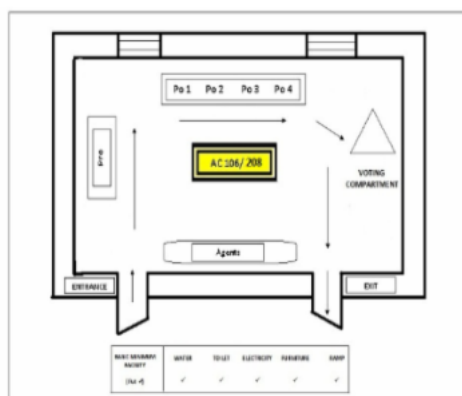

নির্বাচক নিবন্ধন আধিকারিকের স্বাক্ষর

Nazri Naksha

Google Map View

Polling Station Building Front View

Polling Station Front View

Cad View

Key MAP View

1 নাম : রীনা দেবী স্বামীর নাম: মনীষ কুমার রায় বাড়ির নং : n0353 বয়স : 41 লিঙ্গ : মহিলা	XLJ1063536 ফটো উপলব্ধ	2 নাম : নির্মল কুমার মন্ডল পিতার নাম: নুপেন্দ্র নাথ মন্ডল বাড়ির নং : n0248 বয়স : 58 লিঙ্গ : পুরুষ	XLJ0413278 ফটো উপলব্ধ	3 নাম : রীনা দেবনাথ স্বামীর নাম: বিজয় দেবনাথ বাড়ির নং : n0052 বয়স : 48 লিঙ্গ : মহিলা	JGL3067501 ফটো উপলব্ধ
4 নাম : প্রবীর ভট্টাচার্য্য পিতার নাম: প্রশান্ত ভট্টাচার্য্য বাড়ির নং : n0052 বয়স : 42 লিঙ্গ : পুরুষ	JGL3700739 ফটো উপলব্ধ	Q 5 নাম : রুমা ভট্টাচার্য্য স্বামীর নাম: প্রবীর ভট্টাচার্য্য বাড়ির নং : বয়স : 39 লিঙ্গ : মহিলা	JGL3700747 ফটো উপলব্ধ	6 নাম : অভিজিৎ অধিকারী পিতার নাম: অশোক অধিকারী বাড়ির নং : n0092 বয়স : 33 লিঙ্গ : পুরুষ	XLJ0578385 ফটো উপলব্ধ
7 নাম : দুর্গারানী অধিকারী স্বামীর নাম: দেবদাস অধিকারী বাড়ির নং : n0052 বয়স : 71 লিঙ্গ : মহিলা	JGL0075937 ফটো উপলব্ধ	8 নাম : জয়দেব কুন্ডু পিতার নাম: জগন্নাথ কুন্ডু বাড়ির নং : n0106 বয়স : 33 লিঙ্গ : পুরুষ	XLJ0578369 ফটো উপলব্ধ	9 নাম : সীতানাথ কুন্ডু পিতার নাম: হরবিলাস কুন্ডু বাড়ির নং : n0105 বয়স : 35 লিঙ্গ : পুরুষ	XLJ0578302 ফটো উপলব্ধ
10 নাম : বাসন্তী কুন্ডু স্বামীর নাম: উষান কুন্ডু বাড়ির নং : n0105 বয়স : 35 লিঙ্গ : মহিলা	XLJ0578526 ফটো উপলব্ধ	11 নাম : বিশুজিৎ কুন্ডু পিতার নাম: মঙ্গল কুন্ডু বাড়ির নং : এন বয়স : 26 লিঙ্গ : পুরুষ	XLJ1422997 ফটো উপলব্ধ	12 নাম : প্রসেনজিৎ কুন্ডু পিতার নাম: মঙ্গল কুন্ডু বাড়ির নং : এন বয়স : 25 লিঙ্গ : পুরুষ	XLJ1423052 ফটো উপলব্ধ
13 নাম : মমতা কুমারী স্বামীর নাম: মনোহর রজক বাড়ির নং : ২/১ বয়স : 30 লিঙ্গ : মহিলা	XLJ1540608 ফটো উপলব্ধ	14 নাম : ববিতা কর পিতার নাম: বিপুল কর বাড়ির নং : 177 বয়স : 33 লিঙ্গ : মহিলা	XLJ1618594 ফটো উপলব্ধ	15 নাম : মনিশ কর্মকার মায়ের নাম: গুরুা কর্মকার বাড়ির নং : এন26 বয়স : 23 লিঙ্গ : পুরুষ	XLJ1601632 ফটো উপলব্ধ
16 নাম : পূর্ণিমা কর্মকার স্বামীর নাম: সুব্রত কর্মকার বাড়ির নং : 12 বয়স : 34 লিঙ্গ : মহিলা	SSA1273192 ফটো উপলব্ধ	Q 17 নাম : সুব্রত কর্মকার পিতার নাম: কাশিনাথ কর্মকার বাড়ির নং : 12 বয়স : 40 লিঙ্গ : পুরুষ	IQN0446591 ফটো উপলব্ধ	18 নাম : পার্বতী কুম্মী স্বামীর নাম: রাম প্রবেশ কুম্মী বাড়ির নং : n0286 বয়স : 61 লিঙ্গ : মহিলা	CRL1141571 ফটো উপলব্ধ
19 নাম : পঙ্কজ কুমার কুরমী পিতার নাম: রাম প্রবেশ কুরমী বাড়ির নং : n0283 বয়স : 41 লিঙ্গ : পুরুষ	CRL2976025 ফটো উপলব্ধ	20 নাম : মালতী কাহার স্বামীর নাম: রামাশঙ্কর কাহার বাড়ির নং : n0226 বয়স : 48 লিঙ্গ : মহিলা	XLJ0298034 ফটো উপলব্ধ	21 নাম : রামাশঙ্কর কাহার পিতার নাম: মেঘু কাহার বাড়ির নং : n0225 বয়স : 57 লিঙ্গ : পুরুষ	XLJ0298026 ফটো উপলব্ধ
22 নাম : সবিতা কোন্ডার স্বামীর নাম: সুব্রত কোন্ডার বাড়ির নং : n0053 বয়স : 40 লিঙ্গ : মহিলা	XLJ0578500 ফটো উপলব্ধ	23 নাম : সুষমা কোন্ডার স্বামীর নাম: মদন মোহন কোন্ডার বাড়ির নং : 213/4107 বয়স : 64 লিঙ্গ : মহিলা	XLJ0687962 ফটো উপলব্ধ	24 নাম : মদন মোহন কোন্ডার পিতার নাম: আশ্বিনী কোন্ডার বাড়ির নং : 213/4107 বয়স : 81 লিঙ্গ : পুরুষ	XLJ0687970 ফটো উপলব্ধ
25 নাম : সুব্রত কোন্ডার পিতার নাম: মদনমোহন কোন্ডার বাড়ির নং : n0364 বয়স : 49 লিঙ্গ : পুরুষ	XLJ1321884 ফটো উপলব্ধ	26 নাম : শুভম গুপ্তা পিতার নাম: শৈলেন্দ্র গুপ্তা বাড়ির নং : 17 বয়স : 26 লিঙ্গ : পুরুষ	XLJ1423029 ফটো উপলব্ধ	27 নাম : অঞ্জলি গুপ্তা স্বামীর নাম: শৈলেন্দ্র গুপ্তা বাড়ির নং : n0325 বয়স : 49 লিঙ্গ : মহিলা	XLJ0558155 ফটো উপলব্ধ
28 নাম : অসীম কুমার গুহ পিতার নাম: অসিত গুহ বাড়ির নং : n0110 বয়স : 32 লিঙ্গ : পুরুষ	XLJ0578468 ফটো উপলব্ধ	29 নাম : সুনতী ঘোষ স্বামীর নাম: পরিমল ঘোষ বাড়ির নং : n0204 বয়স : 56 লিঙ্গ : মহিলা	JGL0051102 ফটো উপলব্ধ	30 নাম : কাকলী ঘোষ স্বামীর নাম: মদন ঘোষ বাড়ির নং : n0185 বয়স : 37 লিঙ্গ : মহিলা	XLJ0286625 ফটো উপলব্ধ