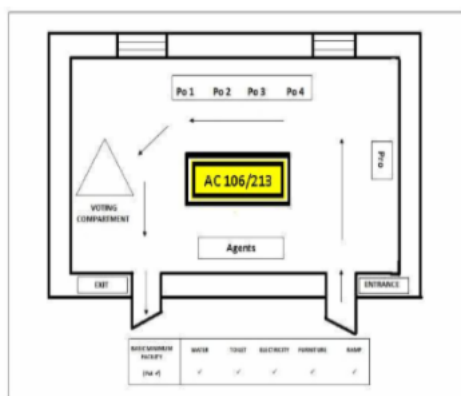

নির্বাচক নিবন্ধন আধিকারিকের স্বাক্ষর

Nazri Naksha

Google Map View

Polling Station Building Front View

Polling Station Front View

Cad View

Key MAP View

1 নাম : ধর্মাবতী দেবী স্বামীর নাম: অরুণ কুমার শাহ বাড়ির নং : 159/2 বয়স : 56 লিঙ্গ : মহিলা	XLJ1539089 ফটো উপলব্ধ	2 নাম : সুদীপ অধিকারী পিতার নাম: দুলাল অধিকারী বাড়ির নং : n0027 বয়স : 53 লিঙ্গ : পুরুষ	JGL1429521 ফটো উপলব্ধ	3 নাম : কনক অধিকারী স্বামীর নাম: দুলাল অধিকারী বাড়ির নং : n0027 বয়স : 77 লিঙ্গ : মহিলা	JGL0121822 ফটো উপলব্ধ
4 নাম : জুই অধিকারী স্বামীর নাম: সোনা অধিকারী বাড়ির নং : n0413 বয়স : 29 লিঙ্গ : মহিলা	XLJ1322973 ফটো উপলব্ধ	5 নাম : তন্নিমা কুন্ডু পিতার নাম: প্রবীর কুন্ডু বাড়ির নং : 60 বয়স : 30 লিঙ্গ : মহিলা	XLJ0812727 ফটো উপলব্ধ	6 নাম : প্রতিমা কুন্ডু স্বামীর নাম: প্রবীর কুন্ডু বাড়ির নং : n0043 বয়স : 62 লিঙ্গ : মহিলা	JGL2734937 ফটো উপলব্ধ
7 নাম : গাঙ্গী কুন্ডু পিতার নাম: প্রবীর কুন্ডু বাড়ির নং : n0385 বয়স : 27 লিঙ্গ : মহিলা	XLJ1322692 ফটো উপলব্ধ	8 নাম : প্রবীর কুন্ডু পিতার নাম: হরিপদ কুন্ডু বাড়ির নং : 044 বয়স : 71 লিঙ্গ : পুরুষ	XLJ1472877 ফটো উপলব্ধ	9 নাম : শুভম কুন্ডু পিতার নাম: সমরেশ কুন্ডু বাড়ির নং : 275/426 বয়স : 28 লিঙ্গ : পুরুষ	XLJ1322874 ফটো উপলব্ধ
10 নাম : সৌভিক কুন্ডু পিতার নাম: সঞ্জীব কুন্ডু বাড়ির নং : 300/32 বয়স : 22 লিঙ্গ : পুরুষ	XLJ1673961 ফটো উপলব্ধ	11 নাম : আকাশ কুমার সাহ পিতার নাম: অরুণ কুমার সাহ বাড়ির নং : নং159 বয়স : 23 লিঙ্গ : পুরুষ	XLJ1627785 ফটো উপলব্ধ	12 নাম : কেতন গুপ্তা পিতার নাম: কাশীনাথ গুপ্তা বাড়ির নং : 96/25 বয়স : 23 লিঙ্গ : পুরুষ	XLJ1627850 ফটো উপলব্ধ
13 নাম : রাজেশ্বরী গুপ্তা পিতার নাম: কাশীনাথ গুপ্তা বাড়ির নং : 96/25 বয়স : 25 লিঙ্গ : মহিলা	XLJ1443654 ফটো উপলব্ধ	14 নাম : রুপা গুহ দে স্বামীর নাম: বাপী গুহ বাড়ির নং : n0411 বয়স : 42 লিঙ্গ : মহিলা	XLJ1322957 ফটো উপলব্ধ	15 নাম : গোপাল গোস্বামী পিতার নাম: জলধর গোস্বামী বাড়ির নং : n0040 বয়স : 70 লিঙ্গ : পুরুষ	JGL1429604 ফটো উপলব্ধ
16 নাম : সঞ্জীব গোস্বামী পিতার নাম: ধীরেন্দ্র লাল গোস্বামী বাড়ির নং : বাদামতলা বয়স : 48 লিঙ্গ : পুরুষ	XLJ1595982 ফটো উপলব্ধ	17 নাম : সায়নী ঘোষ পিতার নাম: স্বপন ঘোষ বাড়ির নং : 238 বয়স : 26 লিঙ্গ : মহিলা	XLJ1347939 ফটো উপলব্ধ	18 নাম : অরুণ ঘোষ পিতার নাম: ইশ্বর কার্তিক ঘোষ বাড়ির নং : n0397 বয়স : 74 লিঙ্গ : পুরুষ	XLJ1322817 ফটো উপলব্ধ
19 নাম : সুশান্ত ঘোষ পিতার নাম: কুমারেশ ঘোষ বাড়ির নং : 100 বয়স : 51 লিঙ্গ : পুরুষ	CRL0101410 ফটো উপলব্ধ	20 নাম : রিক্তি ঘোষ স্বামীর নাম: সুশান্ত ঘোষ বাড়ির নং : n0378 বয়স : 38 লিঙ্গ : মহিলা	XLJ1064955 ফটো উপলব্ধ	21 নাম : কৌশিক চক্রবর্তী পিতার নাম: সীতাংশু চক্রবর্তী বাড়ির নং : 26 বয়স : 50 লিঙ্গ : পুরুষ	JGL0121905 ফটো উপলব্ধ
22 নাম : সরলা চক্রবর্তী স্বামীর নাম: কৌশিক চক্রবর্তী বাড়ির নং : 05 বয়স : 41 লিঙ্গ : মহিলা	XLJ0288100 ফটো উপলব্ধ	23 নাম : অপর্ণা চক্রবর্তী স্বামীর নাম: সীতাংশু চক্রবর্তী বাড়ির নং : 05 বয়স : 70 লিঙ্গ : মহিলা	JGL0121897 ফটো উপলব্ধ	Q 24 নাম : দেবজিৎ ব্যানার্জী পিতার নাম: সনৎ কুমার ব্যানার্জী বাড়ির নং : বয়স : 31 লিঙ্গ : পুরুষ	XLJ0931121 ফটো উপলব্ধ
25 নাম : শুভজিৎ চক্রবর্তী পিতার নাম: বিশ্বজিৎ চক্রবর্তী বাড়ির নং : n0051 বয়স : 34 লিঙ্গ : পুরুষ	XLJ0503987 ফটো উপলব্ধ	26 নাম : বিশ্বজিৎ চক্রবর্তী পিতার নাম: সনৎ কুমার চক্রবর্তী বাড়ির নং : n0051 বয়স : 60 লিঙ্গ : পুরুষ	XLJ0415026 ফটো উপলব্ধ	27 নাম : রিমা চক্রবর্তী স্বামীর নাম: শুভজিৎ চক্রবর্তী বাড়ির নং : 2 বয়স : 31 লিঙ্গ : মহিলা	XLJ1064823 ফটো উপলব্ধ
28 নাম : মমতা চন্দ স্বামীর নাম: দিলীপ চন্দ বাড়ির নং : n0034 বয়স : 73 লিঙ্গ : মহিলা	JGL0121921 ফটো উপলব্ধ	29 নাম : সৌজিত চন্দ পিতার নাম: সুরত চন্দ বাড়ির নং : 147/3 বয়স : 26 লিঙ্গ : পুরুষ	XLJ1383363 ফটো উপলব্ধ	30 নাম : নীলগ্রীব প্রামানিক পিতার নাম: বলাই চাঁদ প্রামানিক বাড়ির নং : n0034 বয়স : 40 লিঙ্গ : পুরুষ	XLJ0208926 ফটো উপলব্ধ