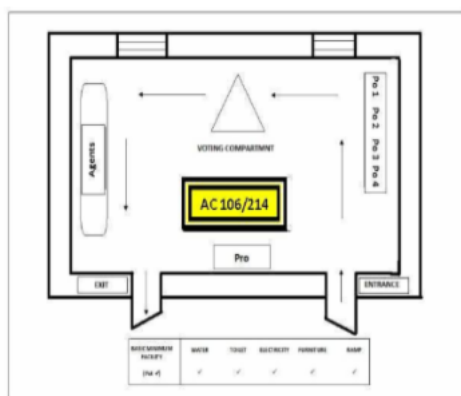

নির্বাচক নিবন্ধন আধিকারিকের স্বাক্ষর

Nazri Naksha

Google Map View

Polling Station Building Front View

Polling Station Front View

Cad View

Key MAP View

1 নাম : মনোজ রজক পিতার নাম: জমুনা রজক বাড়ির নং : ৯৬/১৭ বয়স : 36 লিঙ্গ : পুরুষ	XHJ0216366 ফটো উপলব্ধ	2 নাম : অংশু কুমারী সাউ পিতার নাম: বিজয় কুমার সাউ বাড়ির নং : 302/7 বয়স : 39 লিঙ্গ : মহিলা	DRW2645497 ফটো উপলব্ধ	3 নাম : গুঞ্জন দেবী স্বামীর নাম: অনিল কুমার ঠাকুর বাড়ির নং : 278 বয়স : 40 লিঙ্গ : মহিলা	XHJ0540385 ফটো উপলব্ধ
4 নাম : ফারহাত জাহান স্বামীর নাম: ফারুক খান বাড়ির নং : ৫৭/২ বয়স : 42 লিঙ্গ : মহিলা	XHJ0393173 ফটো উপলব্ধ	5 নাম : নাজরা খাতুন স্বামীর নাম: আবদুল রশিদ খান বাড়ির নং : ৫৭/২ বয়স : 81 লিঙ্গ : মহিলা	CRL0300467 ফটো উপলব্ধ	6 নাম : মীরা দেবী স্বামীর নাম: মহেন্দ্র সাউ বাড়ির নং : 94/7/2/1 বয়স : 49 লিঙ্গ : মহিলা	XHJ0548065 ফটো উপলব্ধ
7 নাম : স্বর্গদীপ অধিকারী পিতার নাম: পূর্ণেন্দু অধিকারী বাড়ির নং : 362/39 বয়স : 22 লিঙ্গ : পুরুষ	XLJ1688738 ফটো উপলব্ধ	8 নাম : মন্দিরা অধিকারী স্বামীর নাম: অমিত কুমার অধিকারী বাড়ির নং : 171 বয়স : 27 লিঙ্গ : মহিলা	SSA2101459 ফটো উপলব্ধ	9 নাম : অভয় অধিকারী পিতার নাম: অমর অধিকারী বাড়ির নং : 61/4 বয়স : 48 লিঙ্গ : পুরুষ	JGL3089034 ফটো উপলব্ধ
10 নাম : অসীম অধিকারী পিতার নাম: অমর অধিকারী বাড়ির নং : n0052 বয়স : 47 লিঙ্গ : পুরুষ	JGL2736841 ফটো উপলব্ধ	11 নাম : সুমিতা অধিকারী স্বামীর নাম: অক্ষয় অধিকারী বাড়ির নং : 269 বয়স : 52 লিঙ্গ : মহিলা	JGL0109124 ফটো উপলব্ধ	12 নাম : সাথী অধিকারী(দাস) স্বামীর নাম: অসীম অধিকারী বাড়ির নং : n0052 বয়স : 38 লিঙ্গ : মহিলা	XLJ1065572 ফটো উপলব্ধ
13 নাম : আরতি অধিকারী স্বামীর নাম: কার্তিক অধিকারী বাড়ির নং : n0051 বয়স : 66 লিঙ্গ : মহিলা	JGL0126797 ফটো উপলব্ধ	14 নাম : পুনর্নন্দু অধিকারী পিতার নাম: কার্তিক অধিকারী বাড়ির নং : n0051 বয়স : 52 লিঙ্গ : পুরুষ	JGL0126805 ফটো উপলব্ধ	15 নাম : শর্মিষ্ঠা অধিকারী স্বামীর নাম: পূর্ণেন্দু অধিকারী বাড়ির নং : 362/39 বয়স : 49 লিঙ্গ : মহিলা	JGL0126813 ফটো উপলব্ধ
16 নাম : প্রতিমা অধিকারী স্বামীর নাম: অমর অধিকারী বাড়ির নং : 269 বয়স : 67 লিঙ্গ : মহিলা	JGL0126763 ফটো উপলব্ধ	17 নাম : অক্ষয় অধিকারী পিতার নাম: অমর অধিকারী বাড়ির নং : n0052 বয়স : 51 লিঙ্গ : পুরুষ	XLJ1734714 ফটো উপলব্ধ	18 নাম : শেফালী আর্ষ্য স্বামীর নাম: বলাই আর্ষ্য বাড়ির নং : n0052 বয়স : 54 লিঙ্গ : মহিলা	XLJ0580142 ফটো উপলব্ধ
19 নাম : গীতা চৌধুরী স্বামীর নাম: সঞ্জয় চৌধুরী বাড়ির নং : n0097 বয়স : 52 লিঙ্গ : মহিলা	XLJ0288977 ফটো উপলব্ধ	20 নাম : অসিত অধিকারী পিতার নাম: ব্রজগোপাল অধিকারী বাড়ির নং : n0097 বয়স : 60 লিঙ্গ : পুরুষ	JGL0127522 ফটো উপলব্ধ	21 নাম : অমিত কুমার অধিকারী পিতার নাম: অসিত অধিকারী বাড়ির নং : 171 বয়স : 38 লিঙ্গ : পুরুষ	XLJ0504324 ফটো উপলব্ধ
22 নাম : পাপিয়া কর্মকার স্বামীর নাম: কৃষ্ণ কর্মকার বাড়ির নং : 142/267 বয়স : 29 লিঙ্গ : মহিলা	YMM1897081 ফটো উপলব্ধ	23 নাম : পূজা আর্ষ্য মায়ের নাম: শেফালী আর্ষ্য বাড়ির নং : n0052 বয়স : 29 লিঙ্গ : মহিলা	XLJ1065234 ফটো উপলব্ধ	24 নাম : জীবন ধর পিতার নাম: অজিত ধর বাড়ির নং : n0023 বয়স : 62 লিঙ্গ : পুরুষ	JGL0128157 ফটো উপলব্ধ
25 নাম : চন্দনা ধর স্বামীর নাম: জীবন ধর বাড়ির নং : n0023 বয়স : 59 লিঙ্গ : মহিলা	JGL3553799 ফটো উপলব্ধ	26 নাম : তারা দেবী স্বামীর নাম: প্রফুল্ল সরকার বাড়ির নং : 37/1 বয়স : 67 লিঙ্গ : মহিলা	WB/19/131/037430 ফটো উপলব্ধ	27 নাম : গোপাল সরকার পিতার নাম: প্রফুল্ল সরকার বাড়ির নং : n0024 বয়স : 39 লিঙ্গ : পুরুষ	XLJ0415836 ফটো উপলব্ধ
28 নাম : লক্ষী দে স্বামীর নাম: পরিমল দে বাড়ির নং : n0024 বয়স : 59 লিঙ্গ : মহিলা	JGL3553781 ফটো উপলব্ধ	29 নাম : রেখা দাস স্বামীর নাম: সঙ্কর দাস বাড়ির নং : এ বি রোড বয়স : 50 লিঙ্গ : মহিলা	XLJ1728047 ফটো উপলব্ধ	30 নাম : দীপালি আচার্য্য স্বামীর নাম: আশুতোষ আচার্য্য বাড়ির নং : 94/1 বয়স : 63 লিঙ্গ : মহিলা	FKY0380014 ফটো উপলব্ধ