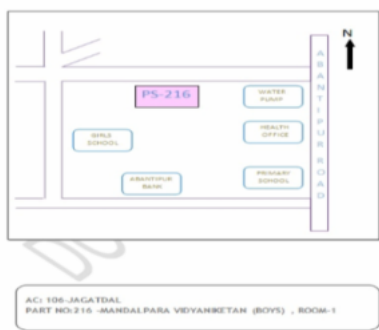

নির্বাচক নিবন্ধন আধিকারিকের স্বাক্ষর

Nazri Naksha

Google Map View

Polling Station Building Front View

Polling Station Front View

Cad View

Key MAP View

বিধানসভা নির্বাচনক্ষেত্রের নং, নাম : 106-জগদল  
ভাগ নং, নাম : 1-৩নং ফিঙ্গাপাড়া (চৌধুরী বাগান)