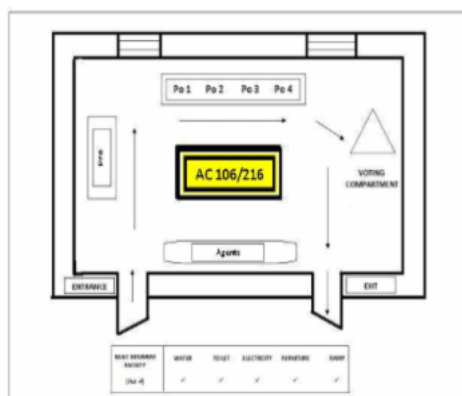

নির্বাচক নিবন্ধন আধিকারিকের স্বাক্ষর

Nazri Naksha

Google Map View

Polling Station Building Front View

Polling Station Front View

Cad View

Key MAP View

বিধানসভা নির্বাচনক্ষেত্রের নং, নাম : 106-জগদল  
ভাগ নং, নাম : 1-৩নং ফিঙ্গাপাড়া (চৌধুরী বাগান)