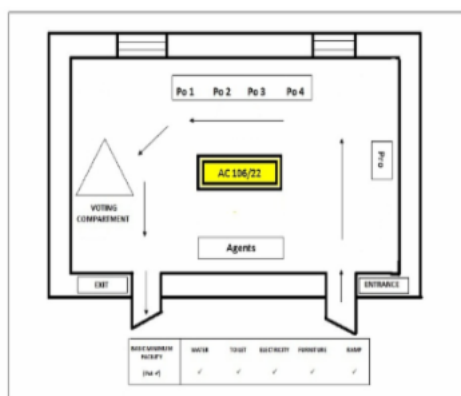

নির্বাচক নিবন্ধন আধিকারিকের স্বাক্ষর

Nazri Naksha

Google Map View

Polling Station Building Front View

Polling Station Front View

Cad View

Key MAP View

1 নাম : শ্যামলী পাল স্বামীর নাম: রমেশ পাল বাড়ির নং : n0662 বয়স : 36 লিঙ্গ : মহিলা	XLJ0858399	ফটো উপলব্ধ	2 নাম : মুনমুন (সাহা) দাস স্বামীর নাম: সঞ্জীব কুমার দাস বাড়ির নং : n0415 বয়স : 41 লিঙ্গ : মহিলা	XLJ0518803	ফটো উপলব্ধ	3 নাম : শুভজিৎ অধিকারী পিতার নাম: সুকুমার অধিকারী বাড়ির নং : পাট নং-22 বয়স : 28 লিঙ্গ : পুরুষ	XLJ1275080	ফটো উপলব্ধ
4 নাম : মুক্তি অধিকারী স্বামীর নাম: যুগল অধিকারী বাড়ির নং : n0147 বয়স : 86 লিঙ্গ : মহিলা	FKY0405662	ফটো উপলব্ধ	5 নাম : তাপন কুমার অধিকারী পিতার নাম: পাট গোপাল অধিকারী বাড়ির নং : n07099 বয়স : 39 লিঙ্গ : পুরুষ	XLJ0982264	ফটো উপলব্ধ	6 নাম : শংকর রায় পিতার নাম: গোপাল রায় বাড়ির নং : 526 বয়স : 39 লিঙ্গ : পুরুষ	XLJ0982306	ফটো উপলব্ধ
7 নাম : গৌতম দাস পিতার নাম: সঞ্জয় দাস বাড়ির নং : n0276 বয়স : 30 লিঙ্গ : পুরুষ	XLJ0721399	ফটো উপলব্ধ	8 নাম : শাস্বতী অধিকারী স্বামীর নাম: শ্যামল অধিকারী বাড়ির নং : n0400 বয়স : 51 লিঙ্গ : মহিলা	WB/27/186/396149	ফটো উপলব্ধ	9 নাম : অরুণ অধিকারী পিতার নাম: অমিত অধিকারী বাড়ির নং : বয়স : 26 লিঙ্গ : পুরুষ	XLJ1351303	ফটো উপলব্ধ
10 নাম : ভবানী অধিকারী স্বামীর নাম: সন্তোষ অধিকারী বাড়ির নং : n0865 বয়স : 71 লিঙ্গ : মহিলা	XLJ1366475	ফটো উপলব্ধ	11 নাম : সোমা অধিকারী স্বামীর নাম: রাজু অধিকারী বাড়ির নং : n0867 বয়স : 29 লিঙ্গ : মহিলা	XLJ1368059	ফটো উপলব্ধ	12 নাম : মৌসুমী অধিকারী পিতার নাম: পাট গোপাল অধিকারী বাড়ির নং : এন9999 বয়স : 43 লিঙ্গ : মহিলা	XLJ1665744	ফটো উপলব্ধ
13 নাম : সাথী অধিকারী পিতার নাম: বিশ্বনাথ অধিকারী বাড়ির নং : এন9999 বয়স : 22 লিঙ্গ : মহিলা	XLJ1665751	ফটো উপলব্ধ	14 নাম : সান্ত্বনা অধিকারী স্বামীর নাম: বিশ্বনাথ অধিকারী বাড়ির নং : এন্ড বয়স : 50 লিঙ্গ : মহিলা	FKY3783784	ফটো উপলব্ধ	15 নাম : উষা দেবনাথ স্বামীর নাম: বাপি দেবনাথ বাড়ির নং : n0147 বয়স : 43 লিঙ্গ : মহিলা	XLJ0858118	ফটো উপলব্ধ
16 নাম : জয়দেব অধিকারী পিতার নাম: রাধা বল্লভ অধিকারী বাড়ির নং : n0542 বয়স : 62 লিঙ্গ : পুরুষ	WB/19/129/264445	ফটো উপলব্ধ	17 নাম : পলাশ অধিকারী পিতার নাম: সুবল অধিকারী বাড়ির নং : n0527 বয়স : 36 লিঙ্গ : পুরুষ	XLJ0327296	ফটো উপলব্ধ	18 নাম : বিশ্বরূপ অধিকারী মায়ের নাম: রিনা অধিকারী বাড়ির নং : বয়স : 29 লিঙ্গ : পুরুষ	XLJ0857441	ফটো উপলব্ধ
19 নাম : অনন্ত অধিকারী পিতার নাম: মনোরঞ্জন অধিকারী বাড়ির নং : 526 বয়স : 75 লিঙ্গ : পুরুষ	XLJ0236463	ফটো উপলব্ধ	20 নাম : জ্যোৎস্না অধিকারী স্বামীর নাম: রবীন্দ্রনাথ অধিকারী বাড়ির নং : n0277 বয়স : 57 লিঙ্গ : মহিলা	FKY1013101	ফটো উপলব্ধ	21 নাম : বিকাশ অধিকারী পিতার নাম: রবীন্দ্র নাথ অধিকারী বাড়ির নং : n0276 বয়স : 35 লিঙ্গ : পুরুষ	XLJ0441246	ফটো উপলব্ধ
22 নাম : সুমন অধিকারী পিতার নাম: রবীন্দ্র নাথ অধিকারী বাড়ির নং : n0276 বয়স : 42 লিঙ্গ : পুরুষ	XLJ0539320	ফটো উপলব্ধ	23 নাম : রবীন্দ্রনাথ অধিকারী পিতার নাম: গঙ্গাচরন অধিকারী বাড়ির নং : n0276 বয়স : 64 লিঙ্গ : পুরুষ	FKY1013093	ফটো উপলব্ধ	24 নাম : পাপিয়া দাস স্বামীর নাম: অমিত দাস বাড়ির নং : 313 বয়স : 32 লিঙ্গ : মহিলা	XLJ0721894	ফটো উপলব্ধ
25 নাম : স্বপ্না অধিকারী স্বামীর নাম: সুকুমার অধিকারী বাড়ির নং : 313 বয়স : 52 লিঙ্গ : মহিলা	FKY3772126	ফটো উপলব্ধ	26 নাম : অদিতি অধিকারী স্বামীর নাম: জিতেন অধিকারী বাড়ির নং : 313 বয়স : 76 লিঙ্গ : মহিলা	FKY1012848	ফটো উপলব্ধ	27 নাম : মুনমুন অধিকারী স্বামীর নাম: রবী অধিকারী বাড়ির নং : n0542 বয়স : 38 লিঙ্গ : মহিলা	XLJ0857623	ফটো উপলব্ধ
Q 28 নাম : রবি অধিকারী পিতার নাম: জয়দেব অধিকারী বাড়ির নং : বয়স : 33 লিঙ্গ : পুরুষ	XLJ0721415	ফটো উপলব্ধ	29 নাম : রামচন্দ্র আহীর পিতার নাম: বৃন্দরাম আহীর বাড়ির নং : 196 বয়স : 68 লিঙ্গ : পুরুষ	FKY0409094	ফটো উপলব্ধ	30 নাম : অশোক কুমার আহীর পিতার নাম: রামচন্দ্র আহীর বাড়ির নং : n0154 বয়স : 43 লিঙ্গ : পুরুষ	FKY3428687	ফটো উপলব্ধ