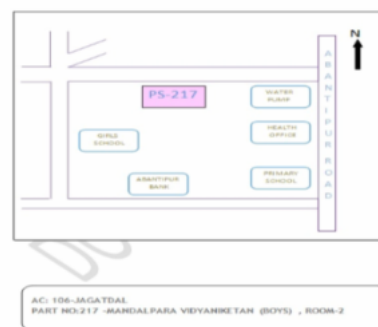

Key MAP View