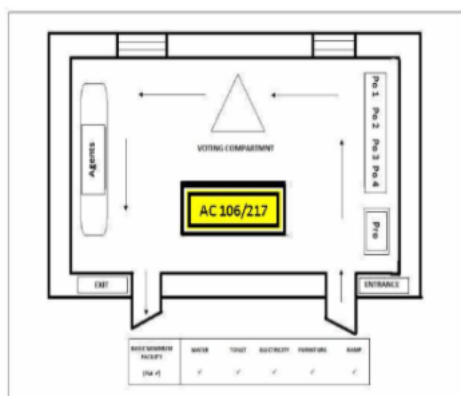

নির্বাচক নিবন্ধন আধিকারিকের স্বাক্ষর

Nazri Naksha

Google Map View

Polling Station Building Front View

Polling Station Front View

Cad View

Key MAP View

1 নাম : সেখ আনু পিতার নাম: সেখ মহম্মদ হোসেন বাড়ির নং : n0080 বয়স : 60 লিঙ্গ : পুরুষ	JGL0141713 ফটো উপলব্ধ	2 নাম : নাজিয়া পরভীন স্বামীর নাম: সেখ আনু বাড়ির নং : n0080 বয়স : 40 লিঙ্গ : মহিলা	XLJ0289603 ফটো উপলব্ধ	3 নাম : ভোলা মন্ডল পিতার নাম: মহঃ হোসেন বাড়ির নং : n0080 বয়স : 53 লিঙ্গ : পুরুষ	XLJ0691485 ফটো উপলব্ধ
4 নাম : মনিকা মন্ডল (দে) স্বামীর নাম: ভোলা মন্ডল বাড়ির নং : n0080 বয়স : 44 লিঙ্গ : মহিলা	XLJ0932988 ফটো উপলব্ধ	5 নাম : সেখ বোলা শেখ মোহম্মদ হুসেন পিতার নাম: সেখ মহম্মদ হোসেন বাড়ির নং : n0080 বয়স : 45 লিঙ্গ : পুরুষ	JGL3093499 ফটো উপলব্ধ	6 নাম : মোহম্মদ আসগর আলি পিতার নাম: মহঃ হোসেন বাড়ির নং : এন1 বয়স : 56 লিঙ্গ : পুরুষ	JGL1557917 ফটো উপলব্ধ
7 নাম : প্রিয়াঙ্কা ঘোষ অধিকারী স্বামীর নাম: দীপঙ্কর অধিকারী বাড়ির নং : 1 নং উত্তর পশ্চিম বয়স : 31 লিঙ্গ : মহিলা	XLJ1687524 ফটো উপলব্ধ	8 নাম : শুভঙ্কর অধিকারী পিতার নাম: শ্রীদাম অধিকারী বাড়ির নং : n0055 বয়স : 37 লিঙ্গ : পুরুষ	XLJ0691402 ফটো উপলব্ধ	9 নাম : মৃদুলা হালদার স্বামীর নাম: প্রান হালদার বাড়ির নং : এন55 বয়স : 55 লিঙ্গ : মহিলা	XHJ0284893 ফটো উপলব্ধ
10 নাম : শোভা কৈরী স্বামীর নাম: বিক্রম কৈরী বাড়ির নং : 214/4 বয়স : 48 লিঙ্গ : মহিলা	XLJ1735653 ফটো উপলব্ধ	11 নাম : অর্পিতা অধিকারী স্বামীর নাম: নন্দ কিশোর সরকার বাড়ির নং : n0290 বয়স : 45 লিঙ্গ : মহিলা	CRL1980424 ফটো উপলব্ধ	12 নাম : মমতা অধিকারী স্বামীর নাম: উজ্জল অধিকারী বাড়ির নং : n0056 বয়স : 66 লিঙ্গ : মহিলা	JGL3091865 ফটো উপলব্ধ
13 নাম : মঞ্জু দে সরকার স্বামীর নাম: দুলাল দে সরকার বাড়ির নং : n0053 বয়স : 56 লিঙ্গ : মহিলা	JGL1558287 ফটো উপলব্ধ	14 নাম : দুলাল দে সরকার পিতার নাম: অমূল্য দে সরকার বাড়ির নং : n0053 বয়স : 61 লিঙ্গ : পুরুষ	JGL0012294 ফটো উপলব্ধ	15 নাম : গোপাল দে সরকার পিতার নাম: অমূল্য দে সরকার বাড়ির নং : n0053 বয়স : 69 লিঙ্গ : পুরুষ	JGL0140400 ফটো উপলব্ধ
16 নাম : দীপঙ্কর অধিকারী পিতার নাম: শ্রীদাম অধিকারী বাড়ির নং : n0055 বয়স : 33 লিঙ্গ : পুরুষ	XLJ0691394 ফটো উপলব্ধ	17 নাম : শিলা অধিকারী স্বামীর নাম: শ্রীদাম অধিকারী বাড়ির নং : n0055 বয়স : 59 লিঙ্গ : মহিলা	JGL0138636 ফটো উপলব্ধ	18 নাম : সুমিত অধিকারী পিতার নাম: নীলকমল অধিকারী বাড়ির নং : n0221 বয়স : 39 লিঙ্গ : পুরুষ	XLJ0211862 ফটো উপলব্ধ
19 নাম : সুমন দে সরকার পিতার নাম: গোপাল দে সরকার বাড়ির নং : n0300 বয়স : 34 লিঙ্গ : পুরুষ	XLJ0416800 ফটো উপলব্ধ	20 নাম : রুনা অধিকারী স্বামীর নাম: সুকান্ত অধিকারী বাড়ির নং : n0300 বয়স : 37 লিঙ্গ : মহিলা	XLJ0020354 ফটো উপলব্ধ	21 নাম : চন্ডি ঘোষ স্বামীর নাম: শান্তি ঘোষ বাড়ির নং : 82 বয়স : 39 লিঙ্গ : মহিলা	JGL3423472 ফটো উপলব্ধ
22 নাম : প্রতিমা অধিকারী পিতার নাম: গৌর অধিকারী বাড়ির নং : n0062 বয়স : 56 লিঙ্গ : মহিলা	JGL1558444 ফটো উপলব্ধ	23 নাম : মধুমিতা নাথ স্বামীর নাম: নিলাত্রী নাথ বাড়ির নং : n0056 বয়স : 44 লিঙ্গ : মহিলা	JGL2027779 ফটো উপলব্ধ	24 নাম : সুকান্ত অধিকারী পিতার নাম: নীলকমল অধিকারী বাড়ির নং : n0224 বয়স : 41 লিঙ্গ : পুরুষ	XLJ0211854 ফটো উপলব্ধ
25 নাম : শ্রীদাম অধিকারী পিতার নাম: হুমিকেশ অধিকারী বাড়ির নং : n0055 বয়স : 64 লিঙ্গ : পুরুষ	JGL0138628 ফটো উপলব্ধ	26 নাম : পুষ্প দে সরকার স্বামীর নাম: গোপাল দে সরকার বাড়ির নং : n0053 বয়স : 56 লিঙ্গ : মহিলা	JGL0140418 ফটো উপলব্ধ	27 নাম : পূজা দে সরকার পিতার নাম: দুলাল দে সরকার বাড়ির নং : n0053 বয়স : 29 লিঙ্গ : মহিলা	XLJ0932913 ফটো উপলব্ধ
28 নাম : প্রকাশ দেবনাথ পিতার নাম: নিমাই দেবনাথ বাড়ির নং : n0053 বয়স : 40 লিঙ্গ : পুরুষ	JGL3093366 ফটো উপলব্ধ	29 নাম : মিঠু দেবনাথ (সরকার) স্বামীর নাম: প্রকাশ দেবনাথ বাড়ির নং : 53 বয়স : 30 লিঙ্গ : মহিলা	XLJ0814707 ফটো উপলব্ধ	30 নাম : সুপর্ণা অধিকারী স্বামীর নাম: সুমিত অধিকারী বাড়ির নং : n0343 বয়স : 36 লিঙ্গ : মহিলা	XLJ1323757 ফটো উপলব্ধ