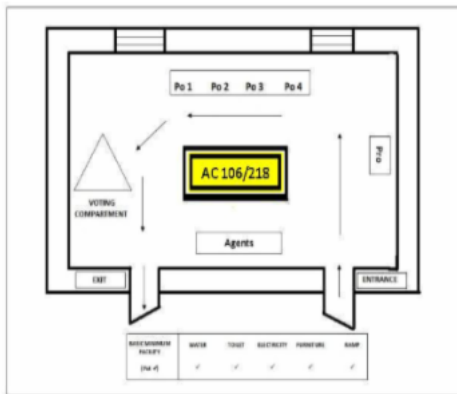

নির্বাচক নিবন্ধন আধিকারিকের স্বাক্ষর

Nazri Naksha

Google Map View

Polling Station Building Front View

Polling Station Front View

Cad View

Key MAP View

1 নাম : ডাহন যমুনা স্বামীর নাম: বলাই বাড়ির নং : n0047 বয়স : 75 লিঙ্গ : মহিলা	JGL3555505 ফটো উপলব্ধ	2 নাম : গোবিন্দ ডাহন পিতার নাম: বলাই ডাহন বাড়ির নং : n0047 বয়স : 44 লিঙ্গ : পুরুষ	JGL3424348 ফটো উপলব্ধ	3 নাম : পিংকি (নন্দী)দে স্বামীর নাম: রাজা দে বাড়ির নং : n0232 বয়স : 37 লিঙ্গ : মহিলা	XLJ0286716 ফটো উপলব্ধ
4 নাম : রেশমা (বাখলা)মন্ডল স্বামীর নাম: বিকাশ মন্ডল বাড়ির নং : n0230 বয়স : 37 লিঙ্গ : মহিলা	XLJ0299529 ফটো উপলব্ধ	5 নাম : সুশান্ত অধিকারী পিতার নাম: যাদব অধিকারী বাড়ির নং : n0145 বয়স : 71 লিঙ্গ : পুরুষ	JGL1557719 ফটো উপলব্ধ	6 নাম : মান্নি অধিকারী স্বামীর নাম: বাসুদেব অধিকারী বাড়ির নং : n0093 বয়স : 33 লিঙ্গ : মহিলা	XLJ0581041 ফটো উপলব্ধ
7 নাম : রিয়া অধিকারী পিতার নাম: সুশান্ত অধিকারী বাড়ির নং : 145 বয়স : 31 লিঙ্গ : মহিলা	XLJ0814871 ফটো উপলব্ধ	8 নাম : বাসুদেব অধিকারী পিতার নাম: বিমল কৃষ্ণ অধিকারী বাড়ির নং : n0093 বয়স : 40 লিঙ্গ : পুরুষ	JGL3424272 ফটো উপলব্ধ	9 নাম : ব্রজেশ্বরী অধিকারী স্বামীর নাম: প্রদীপ অধিকারী বাড়ির নং : n0109 বয়স : 53 লিঙ্গ : মহিলা	JGL0142497 ফটো উপলব্ধ
10 নাম : ছবি অধিকারী স্বামীর নাম: সুশান্ত অধিকারী বাড়ির নং : n0145 বয়স : 61 লিঙ্গ : মহিলা	WB/19/131/066448 ফটো উপলব্ধ	11 নাম : সাধন অধিকারী পিতার নাম: প্রদীপ অধিকারী বাড়ির নং : n0212 বয়স : 31 লিঙ্গ : পুরুষ	XLJ0692020 ফটো উপলব্ধ	12 নাম : দিলীপ অধিকারী পিতার নাম: রনজিৎ অধিকারী বাড়ির নং : n0109 বয়স : 51 লিঙ্গ : পুরুষ	JGL0142471 ফটো উপলব্ধ
13 নাম : মায়ারানী অধিকারী স্বামীর নাম: রনজিৎ অধিকারী বাড়ির নং : n0109 বয়স : 78 লিঙ্গ : মহিলা	JGL0142463 ফটো উপলব্ধ	14 নাম : বিমলকৃষ্ণ অধিকারী পিতার নাম: বিশেষ্বর অধিকারী বাড়ির নং : 77/1114 বয়স : 70 লিঙ্গ : পুরুষ	JGL0142505 ফটো উপলব্ধ	15 নাম : পঙ্কজ কুণ্ডু পিতার নাম: প্রশান্ত কুণ্ডু বাড়ির নং : 136/5 বয়স : 38 লিঙ্গ : পুরুষ	XLJ1651363 ফটো উপলব্ধ
16 নাম : লতা কুণ্ডু স্বামীর নাম: প্রশান্ত কুণ্ডু বাড়ির নং : 136/5 বয়স : 55 লিঙ্গ : মহিলা	XLJ1651371 ফটো উপলব্ধ	17 নাম : প্রশান্ত কুণ্ডু পিতার নাম: নিতাইপদ কুণ্ডু বাড়ির নং : 136/5 বয়স : 60 লিঙ্গ : পুরুষ	XLJ1651348 ফটো উপলব্ধ	18 নাম : অন্তরীপা কুন্ডু পিতার নাম: প্রসান্ত কুন্ডু বাড়ির নং : ১ বয়স : 24 লিঙ্গ : মহিলা	XLJ1534528 ফটো উপলব্ধ
19 নাম : পঙ্কজ কুন্ডু পিতার নাম: পদা পলাশ কুন্ডু বাড়ির নং : n0085 বয়স : 45 লিঙ্গ : পুরুষ	JGL3424207 ফটো উপলব্ধ	20 নাম : কেকা কুন্ডু স্বামীর নাম: পঙ্কজ কুন্ডু বাড়ির নং : n0085 বয়স : 44 লিঙ্গ : মহিলা	XLJ0289785 ফটো উপলব্ধ	21 নাম : অশোক কর্মকার পিতার নাম: আশুতোষ কর্মকার বাড়ির নং : n0215 বয়স : 60 লিঙ্গ : পুরুষ	FTD2768042 ফটো উপলব্ধ
22 নাম : সুশান্ত কর্মকার পিতার নাম: তপন কর্মকার বাড়ির নং : n0087 বয়স : 29 লিঙ্গ : পুরুষ	XLJ0933119 ফটো উপলব্ধ	23 নাম : প্রশান্ত কর্মকার পিতার নাম: তপন কর্মকার বাড়ির নং : n0087 বয়স : 32 লিঙ্গ : পুরুষ	XLJ0581025 ফটো উপলব্ধ	24 নাম : তপন কর্মকার পিতার নাম: সরজিৎ কর্মকার বাড়ির নং : n0087 বয়স : 56 লিঙ্গ : পুরুষ	JGL0142547 ফটো উপলব্ধ
25 নাম : যশোদা কর্মকার স্বামীর নাম: সরজিৎ কর্মকার বাড়ির নং : n0087 বয়স : 81 লিঙ্গ : মহিলা	JGL1558063 ফটো উপলব্ধ	26 নাম : ডলি কর্মকার স্বামীর নাম: শঙ্কর কর্মকার বাড়ির নং : n0023 বয়স : 55 লিঙ্গ : মহিলা	JGL3555513 ফটো উপলব্ধ	27 নাম : শঙ্কর কর্মকার পিতার নাম: সুরেন কর্মকার বাড়ির নং : n0023 বয়স : 63 লিঙ্গ : পুরুষ	JGL0142521 ফটো উপলব্ধ
28 নাম : পিয়ালি কর্মকার স্বামীর নাম: প্রশান্ত কর্মকার বাড়ির নং : এন বয়স : 30 লিঙ্গ : মহিলা	XLJ1399302 ফটো উপলব্ধ	29 নাম : অনিকেত কর্মকার পিতার নাম: অশোক কর্মকার বাড়ির নং : এন বয়স : 27 লিঙ্গ : পুরুষ	XLJ1419175 ফটো উপলব্ধ	30 নাম : শিবানী কর্মকার স্বামীর নাম: দিলীপ কর্মকার বাড়ির নং : n0163 বয়স : 53 লিঙ্গ : মহিলা	JGL1558451 ফটো উপলব্ধ