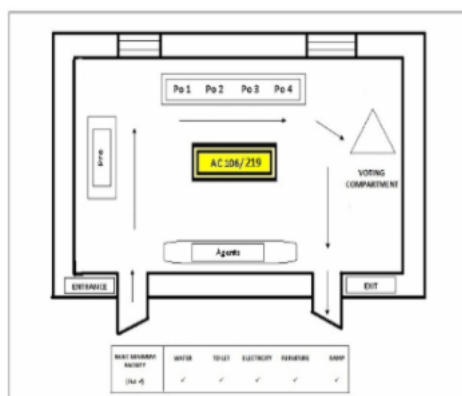

নির্বাচক নিবন্ধন আধিকারিকের স্বাক্ষর

Nazri Naksha

Google Map View

Polling Station Building Front View

Polling Station Front View

Cad View

Key MAP View

1 নাম : করুনা দাস স্বামীর নাম: স্বপন দাস বাড়ির নং : n0396 বয়স : 39 লিঙ্গ : মহিলা	XLJ1324276 ফটো উপলব্ধ	2 নাম : রিয়া (রায়)দে স্বামীর নাম: অর্পব দে বাড়ির নং : n0359 বয়স : 38 লিঙ্গ : মহিলা	XLJ0418426 ফটো উপলব্ধ	3 নাম : ফুলি (সর্দার) ওরাও স্বামীর নাম: বাপী ওরাও বাড়ির নং : n0425 বয়স : 32 লিঙ্গ : মহিলা	RVU1604594 ফটো উপলব্ধ
4 নাম : রঞ্জন অধিকারী পিতার নাম: মহাদেব অধিকারী বাড়ির নং : n0083 বয়স : 58 লিঙ্গ : পুরুষ	WB/19/131/072048 ফটো উপলব্ধ	5 নাম : অরুণ দাস পিতার নাম: বাবুলাল দাস বাড়ির নং : n0076 বয়স : 37 লিঙ্গ : পুরুষ	XLJ0290221 ফটো উপলব্ধ	6 নাম : মাধবীলতা অধিকারী স্বামীর নাম: ভোলানাথ অধিকারী বাড়ির নং : n0076 বয়স : 81 লিঙ্গ : মহিলা	JGL0146589 ফটো উপলব্ধ
7 নাম : রুপা অধিকারী স্বামীর নাম: রঞ্জন অধিকারী বাড়ির নং : n0083 বয়স : 55 লিঙ্গ : মহিলা	JGL0146522 ফটো উপলব্ধ	8 নাম : রাজীব অধিকারী পিতার নাম: রঞ্জন অধিকারী বাড়ির নং : n0083 বয়স : 36 লিঙ্গ : পুরুষ	XLJ0212951 ফটো উপলব্ধ	9 নাম : নারায়ণ অধিকারী পিতার নাম: মহাদেব অধিকারী বাড়ির নং : n0083 বয়স : 56 লিঙ্গ : পুরুষ	JGL0146530 ফটো উপলব্ধ
10 নাম : যুথিকা অধিকারী স্বামীর নাম: শংকর অধিকারী বাড়ির নং : n0083 বয়স : 52 লিঙ্গ : মহিলা	JGL1554716 ফটো উপলব্ধ	11 নাম : দীপঙ্কর অধিকারী পিতার নাম: মহাদেব অধিকারী বাড়ির নং : n0083 বয়স : 52 লিঙ্গ : পুরুষ	JGL0146555 ফটো উপলব্ধ	12 নাম : শ্যামলী অধিকারী স্বামীর নাম: নারায়ণ অধিকারী বাড়ির নং : n0083 বয়স : 53 লিঙ্গ : মহিলা	JGL3093622 ফটো উপলব্ধ
13 নাম : বিশ্বজিৎ অধিকারী পিতার নাম: ভোলানাথ অধিকারী বাড়ির নং : n0076 বয়স : 50 লিঙ্গ : পুরুষ	JGL0146597 ফটো উপলব্ধ	14 নাম : মিনতী অধিকারী স্বামীর নাম: বিশ্বজিৎ অধিকারী বাড়ির নং : n0076 বয়স : 45 লিঙ্গ : মহিলা	JGL3706181 ফটো উপলব্ধ	15 নাম : সায়োনা অধিকারী পিতার নাম: নারায়ণ অধিকারী বাড়ির নং : 083 বয়স : 25 লিঙ্গ : পুরুষ	XLJ1419456 ফটো উপলব্ধ
16 নাম : শঙ্কর চন্দ্র অধিকারী পিতার নাম: মহাদেব অধিকারী বাড়ির নং : n0083 বয়স : 57 লিঙ্গ : পুরুষ	JGL0146548 ফটো উপলব্ধ	17 নাম : অভিজিৎ অধিকারী পিতার নাম: বিশ্বজিৎ অধিকারী বাড়ির নং : এন4 বয়স : 23 লিঙ্গ : পুরুষ	XLJ1632835 ফটো উপলব্ধ	18 নাম : বৈশালী আঢ্য স্বামীর নাম: কমল আঢ্য বাড়ির নং : এন বয়স : 29 লিঙ্গ : মহিলা	XYV0879411 ফটো উপলব্ধ
19 নাম : কম্পনা (রায়) আঢ্য স্বামীর নাম: মঙ্গল আঢ্য বাড়ির নং : n0401 বয়স : 50 লিঙ্গ : মহিলা	XLJ0803353 ফটো উপলব্ধ	20 নাম : কমল আঢ্য পিতার নাম: মঙ্গল আঢ্য বাড়ির নং : n0402 বয়স : 30 লিঙ্গ : পুরুষ	XLJ0803346 ফটো উপলব্ধ	21 নাম : মঙ্গল আঢ্য পিতার নাম: রাজেশ্বর আঢ্য বাড়ির নং : n0399 বয়স : 53 লিঙ্গ : পুরুষ	JGL2722510 ফটো উপলব্ধ
22 নাম : দিলীপ ওরাও পিতার নাম: ছেবে ওরাও বাড়ির নং : n0005 বয়স : 41 লিঙ্গ : পুরুষ	JGL3556321 ফটো উপলব্ধ	23 নাম : লক্ষী সরদার ওরাও স্বামীর নাম: দিলীপ ওরাও বাড়ির নং : n0005 বয়স : 33 লিঙ্গ : মহিলা	XLJ0815167 ফটো উপলব্ধ	24 নাম : বাপি ওড়াও পিতার নাম: ছেবে ওড়াও বাড়ির নং : n0005 বয়স : 36 লিঙ্গ : পুরুষ	XLJ0290098 ফটো উপলব্ধ
25 নাম : ভারতী ওরাও স্বামীর নাম: ছেবে ওরাও বাড়ির নং : n0005 বয়স : 56 লিঙ্গ : মহিলা	JGL0146621 ফটো উপলব্ধ	Q 26 নাম : ইতি কুন্ডু স্বামীর নাম: দিলীপ কুন্ডু বাড়ির নং : বয়স : 55 লিঙ্গ : মহিলা	XLJ0933697 ফটো উপলব্ধ	Q 27 নাম : রুমকি কুন্ডু অধিকারী স্বামীর নাম: বাবুল অধিকারী বাড়ির নং : বয়স : 37 লিঙ্গ : মহিলা	XLJ1067602 ফটো উপলব্ধ
28 নাম : দেবজিৎ মুখার্জী পিতার নাম: দিলীপ কুমার মুখার্জী বাড়ির নং : n0227 বয়স : 37 লিঙ্গ : পুরুষ	XLJ0692277 ফটো উপলব্ধ	29 নাম : পার্থ করঞ্জাই পিতার নাম: গোপাল কান্ত করঞ্জাই বাড়ির নং : n0212 বয়স : 43 লিঙ্গ : পুরুষ	CRZ3224169 ফটো উপলব্ধ	30 নাম : সোমনাথ করঞ্জাই পিতার নাম: গোপাল কান্ত করঞ্জাই বাড়ির নং : 28/2 বয়স : 49 লিঙ্গ : পুরুষ	WB/19/130/078077 ফটো উপলব্ধ