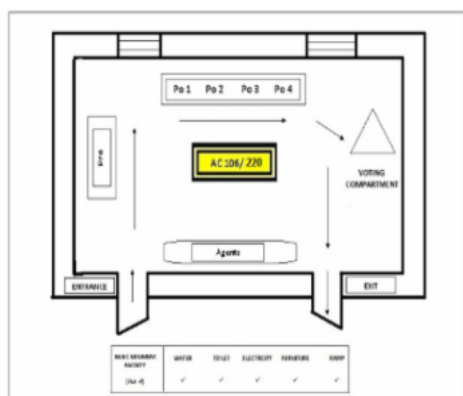

নির্বাচক নিবন্ধন আধিকারিকের স্বাক্ষর

Nazri Naksha

Google Map View

Polling Station Building Front View

Polling Station Front View

Cad View

Key MAP View

1 নাম : পুনম দেবী স্বামীর নাম: শিবকুমার বর্মা বাড়ির নং : n0261 বয়স : 44 লিঙ্গ : মহিলা	XLJ1369230 ফটো উপলব্ধ	2 নাম : রুনা দেবী স্বামীর নাম: আনন্দ কিশোর সাউ বাড়ির নং : এন বয়স : 51 লিঙ্গ : মহিলা	CRL2689123 ফটো উপলব্ধ	3 নাম : ইষা বর্মা পিতার নাম: শিব কুমার বর্মা বাড়ির নং : এন0261 বয়স : 23 লিঙ্গ : মহিলা	XLJ1628429 ফটো উপলব্ধ
4 নাম : খুশবু বর্মা মায়ের নাম: পুনম দেবী বাড়ির নং : 261 বয়স : 21 লিঙ্গ : মহিলা	XLJ1751569 ফটো উপলব্ধ	5 নাম : সোমা (সুর)মজুমদার স্বামীর নাম: সমরজিৎ মজুমদার বাড়ির নং : n0221 বয়স : 39 লিঙ্গ : মহিলা	JGL3702271 ফটো উপলব্ধ	6 নাম : রংমালা অধিকারী স্বামীর নাম: যতীন্দ্র অধিকারী বাড়ির নং : n0119 বয়স : 91 লিঙ্গ : মহিলা	JGL0011734 ফটো উপলব্ধ
7 নাম : অগ্নিশ্বর অধিকারী পিতার নাম: যতীন্দ্র অধিকারী বাড়ির নং : n0119 বয়স : 59 লিঙ্গ : পুরুষ	JGL0146605 ফটো উপলব্ধ	8 নাম : টুলু অধিকারী স্বামীর নাম: অগ্নিশ্বর অধিকারী বাড়ির নং : n0119 বয়স : 52 লিঙ্গ : মহিলা	JGL0179309 ফটো উপলব্ধ	9 নাম : শ্রীমন্ত অধিকারী পিতার নাম: অগ্নিশ্বর অধিকারী বাড়ির নং : এন0119 বয়স : 23 লিঙ্গ : পুরুষ	XLJ1610336 ফটো উপলব্ধ
10 নাম : হেমন্ত অধিকারী পিতার নাম: অগ্নিশ্বর অধিকারী বাড়ির নং : এন বয়স : 28 লিঙ্গ : পুরুষ	XLJ1408186 ফটো উপলব্ধ	11 নাম : কাজল বিশ্বাস স্বামীর নাম: অবীর বিশ্বাস বাড়ির নং : n0129 বয়স : 56 লিঙ্গ : মহিলা	JGL0149260 ফটো উপলব্ধ	12 নাম : অধীর কুমার বিশ্বাস পিতার নাম: রোহিনী বিশ্বাস বাড়ির নং : n0129 বয়স : 66 লিঙ্গ : পুরুষ	JGL0149252 ফটো উপলব্ধ
13 নাম : মেঘবরনা বিশ্বাস পিতার নাম: অধীর কুমার বিশ্বাস বাড়ির নং : n0129 বয়স : 33 লিঙ্গ : মহিলা	XLJ1067974 ফটো উপলব্ধ	14 নাম : শ্রাবনী ঘোষাল স্বামীর নাম: সঞ্জয় ঘোষাল বাড়ির নং : n0169 বয়স : 61 লিঙ্গ : মহিলা	WB/27/182/288235 ফটো উপলব্ধ	15 নাম : মলয় কুমার ঘোষ পিতার নাম: হরিদাস ঘোষ বাড়ির নং : n0098 বয়স : 51 লিঙ্গ : পুরুষ	JGL0146902 ফটো উপলব্ধ
Q 16 নাম : বিকাশ মণ্ডল পিতার নাম: সাধু মণ্ডল বাড়ির নং : 203 বয়স : 35 লিঙ্গ : পুরুষ	XLJ0815589 ফটো উপলব্ধ	17 নাম : দিমন মণ্ডল পিতার নাম: সাধু মণ্ডল বাড়ির নং : 203 বয়স : 37 লিঙ্গ : পুরুষ	XLJ0815571 ফটো উপলব্ধ	18 নাম : অতীক ঘোষ পিতার নাম: অসীম কুমার ঘোষ বাড়ির নং : n0096 বয়স : 32 লিঙ্গ : পুরুষ	XLJ0692582 ফটো উপলব্ধ
19 নাম : অগ্নিভ ঘোষ পিতার নাম: অনুপ ঘোষ বাড়ির নং : n0096 বয়স : 31 লিঙ্গ : পুরুষ	XLJ0692533 ফটো উপলব্ধ	20 নাম : অমুক ঘোষ পিতার নাম: অলোক কুমার ঘোষ বাড়ির নং : n0096 বয়স : 31 লিঙ্গ : পুরুষ	XLJ0692558 ফটো উপলব্ধ	21 নাম : অলোক কুমার ঘোষ পিতার নাম: প্রফুল্ল ঘোষ বাড়ির নং : n0096 বয়স : 63 লিঙ্গ : পুরুষ	JGL0146779 ফটো উপলব্ধ
22 নাম : রিমা ঘোষ স্বামীর নাম: মলয় কুমার ঘোষ বাড়ির নং : n0098 বয়স : 43 লিঙ্গ : মহিলা	JGL3706157 ফটো উপলব্ধ	23 নাম : লক্ষ্মীরাণী ঘোষ স্বামীর নাম: সুকুমার ঘোষ বাড়ির নং : n0124 বয়স : 76 লিঙ্গ : মহিলা	JGL0146936 ফটো উপলব্ধ	24 নাম : তপন ঘোষ পিতার নাম: সুকুমার ঘোষ বাড়ির নং : n0124 বয়স : 51 লিঙ্গ : পুরুষ	JGL0146944 ফটো উপলব্ধ
25 নাম : রতন ঘোষ পিতার নাম: সুকুমার ঘোষ বাড়ির নং : n0124 বয়স : 50 লিঙ্গ : পুরুষ	JGL0146951 ফটো উপলব্ধ	26 নাম : রুমা ঘোষ স্বামীর নাম: রতন ঘোষ বাড়ির নং : n0124 বয়স : 38 লিঙ্গ : মহিলা	XLJ0506329 ফটো উপলব্ধ	27 নাম : ডলি ঘোষ স্বামীর নাম: সুরেশ ঘোষ বাড়ির নং : n0125 বয়স : 69 লিঙ্গ : মহিলা	JGL0146928 ফটো উপলব্ধ
28 নাম : রাজু দাস পিতার নাম: নারায়ন দাস মজুমদার বাড়ির নং : নারায়ণপুর বয়স : 52 লিঙ্গ : পুরুষ	FKY0745208 ফটো উপলব্ধ	29 নাম : মঞ্জু ঘোষ স্বামীর নাম: পবিত্র ঘোষ বাড়ির নং : n0149 বয়স : 42 লিঙ্গ : মহিলা	JGL3424959 ফটো উপলব্ধ	30 নাম : দীপ দাস পিতার নাম: রাজু দাস বাড়ির নং : নারায়ণপুর বয়স : 25 লিঙ্গ : পুরুষ	XLJ1763382 ফটো উপলব্ধ