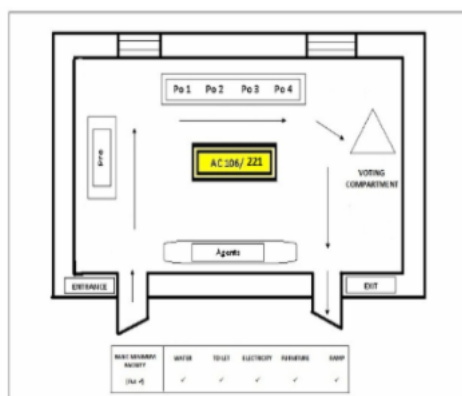

নির্বাচক নিবন্ধন আধিকারিকের স্বাক্ষর

Nazri Naksha

Google Map View

Polling Station Building Front View

Polling Station Front View

Cad View

Key MAP View

<p>Q 1</p> <p>নাম : দিলীপ সাউ পিতার নাম: অনিল সাউ বাড়ির নং : বয়স : 33 বছর : পুরুষ</p> <p>ফটো উপলব্ধ</p>	XLJ0934133	<p>Q 2</p> <p>নাম : সঞ্জয় সাউ পিতার নাম: অনিল সাউ বাড়ির নং : বয়স : 31 বছর : পুরুষ</p> <p>ফটো উপলব্ধ</p>	XLJ0934141	<p>3</p> <p>নাম : অন্তর হালদার পিতার নাম: স্বপন হালদার বাড়ির নং : 00এন বয়স : 22 বছর : পুরুষ</p> <p>ফটো উপলব্ধ</p>	XLJ1696020
<p>4</p> <p>নাম : শ্যামলী (বিশ্বাস) দত্ত স্বামীর নাম: রাজু দত্ত বাড়ির নং : n0316 বয়স : 38 বছর : মহিলা</p> <p>ফটো উপলব্ধ</p>	XLJ0934687	<p>5</p> <p>নাম : প্রভাস অধিকারী পিতার নাম: পঙ্কজ অধিকারী বাড়ির নং : n0014 বয়স : 29 বছর : পুরুষ</p> <p>ফটো উপলব্ধ</p>	XLJ0934273	<p>6</p> <p>নাম : বিশাখা অধিকারী স্বামীর নাম: পঙ্কজ অধিকারী বাড়ির নং : n0014 বয়স : 52 বছর : মহিলা</p> <p>ফটো উপলব্ধ</p>	JGL0151753
<p>7</p> <p>নাম : ঝর্ণা অধিকারী স্বামীর নাম: দীপক অধিকারী বাড়ির নং : n0014 বয়স : 53 বছর : মহিলা</p> <p>ফটো উপলব্ধ</p>	JGL3425360	<p>Q 8</p> <p>নাম : দীপক অধিকারী পিতার নাম: নরেন্দ্র অধিকারী বাড়ির নং : বয়স : 66 বছর : পুরুষ</p> <p>ফটো উপলব্ধ</p>	JGL3425378	<p>9</p> <p>নাম : পংকজ অধিকারী পিতার নাম: নরেন্দ্র অধিকারী বাড়ির নং : n0014 বয়স : 65 বছর : পুরুষ</p> <p>ফটো উপলব্ধ</p>	JGL1554286
<p>10</p> <p>নাম : তিয়াশা অধিকারী পিতার নাম: দীপক অধিকারী বাড়ির নং : 8 বয়স : 20 বছর : মহিলা</p> <p>ফটো উপলব্ধ</p>	XLJ1751585	<p>11</p> <p>নাম : অংশ অধিকারী পিতার নাম: নারায়ণ অধিকারী বাড়ির নং : n0007 বয়স : 52 বছর : পুরুষ</p> <p>ফটো উপলব্ধ</p>	JGL0151761	<p>12</p> <p>নাম : নির্মলা অধিকারী স্বামীর নাম: গণেশ অধিকারী বাড়ির নং : n0006 বয়স : 49 বছর : মহিলা</p> <p>ফটো উপলব্ধ</p>	JGL1561141
<p>13</p> <p>নাম : গনেশ অধিকারী পিতার নাম: নারায়ণ অধিকারী বাড়ির নং : n0006 বয়স : 58 বছর : পুরুষ</p> <p>ফটো উপলব্ধ</p>	JGL0151746	<p>Q 14</p> <p>নাম : রমা অধিকারী স্বামীর নাম: অংশ অধিকারী বাড়ির নং : বয়স : 38 বছর : মহিলা</p> <p>ফটো উপলব্ধ</p>	XLJ1068691	<p>15</p> <p>নাম : সম্রাট অধিকারী পিতার নাম: গণেশ অধিকারী বাড়ির নং : এন9999 বয়স : 22 বছর : পুরুষ</p> <p>ফটো উপলব্ধ</p>	XLJ1659978
<p>Q 16</p> <p>নাম : বাবলু দাস পিতার নাম: নারায়ণ দাস বাড়ির নং : 307/1/1 বয়স : 40 বছর : পুরুষ</p> <p>ফটো উপলব্ধ</p>	XHJ0875690	<p>17</p> <p>নাম : চন্দা দাস স্বামীর নাম: বাবলু দাস বাড়ির নং : 307/1/1 বয়স : 32 বছর : মহিলা</p> <p>ফটো উপলব্ধ</p>	XHJ1052232	<p>18</p> <p>নাম : মোহাম্মদ ওসিম পিতার নাম: আফতাব আলম বাড়ির নং : n0036 বয়স : 41 বছর : পুরুষ</p> <p>ফটো উপলব্ধ</p>	JGL3095494
<p>19</p> <p>নাম : নূরজাহান স্বামীর নাম: অবতার আলম মহম্মদ বাড়ির নং : n0036 বয়স : 59 বছর : মহিলা</p> <p>ফটো উপলব্ধ</p>	JGL0151704	<p>20</p> <p>নাম : অফতাব আলম পিতার নাম: শিবলি মিয়া বাড়ির নং : n0036 বয়স : 61 বছর : পুরুষ</p> <p>ফটো উপলব্ধ</p>	JGL0151696	<p>21</p> <p>নাম : বিনয় ওড়াও স্বামীর নাম: লাল্টু ওড়াও বাড়ির নং : n0306 বয়স : 46 বছর : মহিলা</p> <p>ফটো উপলব্ধ</p>	XLJ0934604
<p>Q 22</p> <p>নাম : অজয় ওড়াও পিতার নাম: কিশোর ওড়াও বাড়ির নং : বয়স : 34 বছর : পুরুষ</p> <p>ফটো উপলব্ধ</p>	XLJ1068725	<p>Q 23</p> <p>নাম : রীতা ওড়াও স্বামীর নাম: অজয় ওড়াও বাড়ির নং : বয়স : 32 বছর : মহিলা</p> <p>ফটো উপলব্ধ</p>	XLJ1068733	<p>Q 24</p> <p>নাম : বিজয় ওরাও পিতার নাম: কিশোর ওড়াও বাড়ির নং : এইচ/এন 349 বয়স : 32 বছর : পুরুষ</p> <p>ফটো উপলব্ধ</p>	XLJ1068741
<p>25</p> <p>নাম : বাপী কর্মকার পিতার নাম: রাজু কর্মকার বাড়ির নং : n0070 বয়স : 33 বছর : পুরুষ</p> <p>ফটো উপলব্ধ</p>	XLJ0815852	<p>26</p> <p>নাম : পূর্ণিমা কর্মকার স্বামীর নাম: রাজু কর্মকার বাড়ির নং : n0070 বয়স : 52 বছর : মহিলা</p> <p>ফটো উপলব্ধ</p>	JGL0155945	<p>27</p> <p>নাম : প্রানোতোষ কর্মকার পিতার নাম: পুষ্পরঞ্জন কর্মকার বাড়ির নং : নারায়ণপুর বয়স : 57 বছর : পুরুষ</p> <p>ফটো উপলব্ধ</p>	ROQ3301504
<p>28</p> <p>নাম : প্রিয়ান্বিতা কর্মকার পিতার নাম: প্রানোতোষ কর্মকার বাড়ির নং : নারায়ণপুর বয়স : 25 বছর : মহিলা</p> <p>ফটো উপলব্ধ</p>	ROQ3107273	<p>29</p> <p>নাম : সুনিতা কর্মকার স্বামীর নাম: প্রানোতোষ কর্মকার বাড়ির নং : নারায়ণপুর বয়স : 45 বছর : মহিলা</p> <p>ফটো উপলব্ধ</p>	HSV2671691	<p>30</p> <p>নাম : মনিকা রায় স্বামীর নাম: মধুসূদন রায় বাড়ির নং : নারায়ণপুর বয়স : 55 বছর : মহিলা</p> <p>ফটো উপলব্ধ</p>	IHM2938520