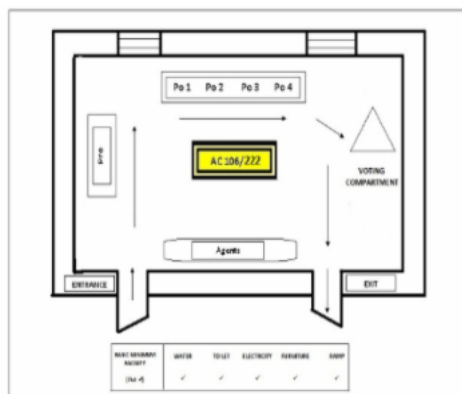

নির্বাচক নিবন্ধন আধিকারিকের স্বাক্ষর

Nazri Naksha

Google Map View

Polling Station Building Front View

Polling Station Front View

Cad View

Key MAP View

1 নাম : প্রতিমা দত্ত স্বামীর নাম: বাচ্চু দত্ত বাড়ির নং : n0256 বয়স : 42 লিঙ্গ : মহিলা	JGL3139375 ফটো উপলব্ধ	2 নাম : মৌ দত্ত পিতার নাম: কালাচাঁদ দত্ত বাড়ির নং : 223/11 বয়স : 35 লিঙ্গ : মহিলা	RJG1197946 ফটো উপলব্ধ	3 নাম : অর্চনা কুমারী বর্মা পিতার নাম: তপন প্রসাদ বর্মা বাড়ির নং : 282/3 বয়স : 35 লিঙ্গ : মহিলা	XHJ0286435 ফটো উপলব্ধ
4 নাম : রাজু বিশ্বাস পিতার নাম: রবিন্দ্রনাথ বিশ্বাস বাড়ির নং : নারায়নপুর রায়পাড়া বয়স : 42 লিঙ্গ : পুরুষ	JXD1836907 ফটো উপলব্ধ	5 নাম : পুনম দাস স্বামীর নাম: বিজয় কুমার শাহ বাড়ির নং : এইচ/নং-43/2/3,ওয়ার্ড নং-34 বয়স : 28 লিঙ্গ : মহিলা	XHJ1056951 ফটো উপলব্ধ	6 নাম : গৌরী সাউ পিতার নাম: ভোলা সাউ বাড়ির নং : 282/2 বয়স : 21 লিঙ্গ : মহিলা	XLJ1692359 ফটো উপলব্ধ
7 নাম : সীমা মন্ডল পাকুই স্বামীর নাম: অতীক কুমার মন্ডল বাড়ির নং : n0307 বয়স : 40 লিঙ্গ : মহিলা	JGL3110871 ফটো উপলব্ধ	8 নাম : ইন্দ্রজিৎ অধিকারী পিতার নাম: অরুণ কুমার বিকাশ অধিকারী বাড়ির নং : n0323 বয়স : 31 লিঙ্গ : পুরুষ	XLJ0933515 ফটো উপলব্ধ	9 নাম : তাপস অধিকারী পিতার নাম: তরুন অধিকারী বাড়ির নং : এন06 বয়স : 23 লিঙ্গ : পুরুষ	XLJ1636570 ফটো উপলব্ধ
10 নাম : পুষ্প অধিকারী স্বামীর নাম: তারক অধিকারী বাড়ির নং : n0129 বয়স : 77 লিঙ্গ : মহিলা	JGL0157453 ফটো উপলব্ধ	11 নাম : অনিন্দিতা অধিকারী স্বামীর নাম: অরুন অধিকারী বাড়ির নং : 2 বয়স : 45 লিঙ্গ : মহিলা	XLJ0419515 ফটো উপলব্ধ	12 নাম : অরুন অধিকারী পিতার নাম: তারক অধিকারী বাড়ির নং : n0129 বয়স : 51 লিঙ্গ : পুরুষ	JGL0157479 ফটো উপলব্ধ
13 নাম : মিনতি রানী অধিকারী স্বামীর নাম: তরুন অধিকারী বাড়ির নং : n0129 বয়স : 46 লিঙ্গ : মহিলা	JGL3028974 ফটো উপলব্ধ	14 নাম : তরুন অধিকারী পিতার নাম: তারক অধিকারী বাড়ির নং : n0129 বয়স : 53 লিঙ্গ : পুরুষ	JGL0157461 ফটো উপলব্ধ	15 নাম : মাধুরী আচার্য স্বামীর নাম: মানস আচার্য বাড়ির নং : এন0245 বয়স : 53 লিঙ্গ : মহিলা	XLJ0582270 ফটো উপলব্ধ
16 নাম : মানস আচার্য পিতার নাম: অমল্য চন্দ্র আচার্য বাড়ির নং : n0245 বয়স : 59 লিঙ্গ : পুরুষ	XLJ1069277 ফটো উপলব্ধ	17 নাম : অনু দত্ত স্বামীর নাম: সমীর দত্ত বাড়ির নং : n0159 বয়স : 52 লিঙ্গ : মহিলা	JGL0157529 ফটো উপলব্ধ	18 নাম : পিউ আচার্য স্বামীর নাম: রঞ্জিত আচার্য বাড়ির নং : n0159 বয়স : 31 লিঙ্গ : মহিলা	XLJ0816611 ফটো উপলব্ধ
19 নাম : রঞ্জিত আচার্য পিতার নাম: অনিল আচার্য বাড়ির নং : n0159 বয়স : 39 লিঙ্গ : পুরুষ	XLJ0214676 ফটো উপলব্ধ	20 নাম : সঞ্জীত আচার্য পিতার নাম: অনিল আচার্য বাড়ির নং : n0159 বয়স : 42 লিঙ্গ : পুরুষ	JGL3707007 ফটো উপলব্ধ	21 নাম : মমতা আচার্য স্বামীর নাম: অনিল আচার্য বাড়ির নং : n0159 বয়স : 59 লিঙ্গ : মহিলা	JGL0157511 ফটো উপলব্ধ
22 নাম : শিবানী মন্ডল স্বামীর নাম: নগেন মন্ডল বাড়ির নং : n0063 বয়স : 55 লিঙ্গ : মহিলা	JGL0157552 ফটো উপলব্ধ	23 নাম : মীরা আচার্য স্বামীর নাম: প্রভাত আচার্য বাড়ির নং : n0063 বয়স : 75 লিঙ্গ : মহিলা	JGL0157545 ফটো উপলব্ধ	24 নাম : প্রভাত আচার্য পিতার নাম: সুরেন্দ্র আচার্য বাড়ির নং : n0063 বয়স : 88 লিঙ্গ : পুরুষ	JGL0157537 ফটো উপলব্ধ
25 নাম : অখিল কুন্ডু পিতার নাম: নিতাই কুন্ডু বাড়ির নং : n0339 বয়স : 41 লিঙ্গ : পুরুষ	XLJ1325042 ফটো উপলব্ধ	26 নাম : নিখিল কুন্ডু পিতার নাম: নিতাই কুন্ডু বাড়ির নং : n0340 বয়স : 43 লিঙ্গ : পুরুষ	XLJ1325059 ফটো উপলব্ধ	27 নাম : নিতাই কুমার কুন্ডু পিতার নাম: স্বর্গীয় অমল্য কুন্ডু বাড়ির নং : n0338 বয়স : 67 লিঙ্গ : পুরুষ	XLJ1325034 ফটো উপলব্ধ
Q 28 নাম : দীপা কুমারী পিতার নাম: শংকর সিং বাড়ির নং : 282/4 বয়স : 31 লিঙ্গ : মহিলা	XLJ1483163 ফটো উপলব্ধ	29 নাম : রমা কুমারী পিতার নাম: তপন প্রসাদ বর্মা বাড়ির নং : 242/3 বয়স : 39 লিঙ্গ : মহিলা	CRL3265089 ফটো উপলব্ধ	30 নাম : সুব্রত চক্রবর্তী পিতার নাম: মুকুল চক্রবর্তী বাড়ির নং : n0124 বয়স : 35 লিঙ্গ : পুরুষ	XLJ0404822 ফটো উপলব্ধ