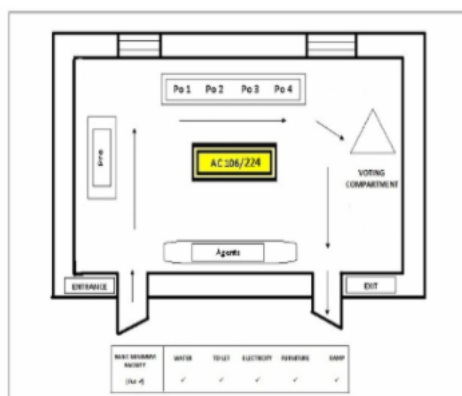

নির্বাচক নিবন্ধন আধিকারিকের স্বাক্ষর

Nazri Naksha

Google Map View

Polling Station Building Front View

Polling Station Front View

Cad View

Key MAP View

1 নাম : রিঙ্কু দেবী স্বামীর নাম: মসুদন সাউ বাড়ির নং : n0491 বয়স : 39 লিঙ্গ : মহিলা	XLJ0960534 ফটো উপলব্ধ	2 নাম : সন্তোষ কুমার সাউ পিতার নাম: নন্দলাল সাউ বাড়ির নং : 381/3951 বয়স : 31 লিঙ্গ : পুরুষ	XLJ0935155 ফটো উপলব্ধ	3 নাম : মীরা দেবী স্বামীর নাম: নন্দ লাল সাউ বাড়ির নং : 381 বয়স : 63 লিঙ্গ : মহিলা	XLJ0960526 ফটো উপলব্ধ
4 নাম : ববিতা দেবী স্বামীর নাম: দীনেশ সাউ বাড়ির নং : n0702 বয়স : 52 লিঙ্গ : মহিলা	XHJ0296970 ফটো উপলব্ধ	5 নাম : ইন্দু দেবী মায়ের নাম: বিমলা দেবী সাউ বাড়ির নং : 387-1/146-1, বয়স : 58 লিঙ্গ : মহিলা	XLJ0365452 ফটো উপলব্ধ	6 নাম : শোভা (বিশ্বাস) নন্দী স্বামীর নাম: কানাই নন্দী বাড়ির নং : না বয়স : 53 লিঙ্গ : মহিলা	JGL0062976 ফটো উপলব্ধ
7 নাম : সঞ্জয় অধিকারী পিতার নাম: রমেশ অধিকারী বাড়ির নং : 106/1/1/3 বয়স : 54 লিঙ্গ : পুরুষ	XLJ0291914 ফটো উপলব্ধ	8 নাম : জয়া অধিকারী মায়ের নাম: সঞ্জয় অধিকারী বাড়ির নং : 106/1/1/3 বয়স : 39 লিঙ্গ : মহিলা	XLJ0936641 ফটো উপলব্ধ	9 নাম : দুর্গা কুন্ডু স্বামীর নাম: গৌর কিশোর কুন্ডু বাড়ির নং : n0068 বয়স : 76 লিঙ্গ : মহিলা	XLJ0433268 ফটো উপলব্ধ
10 নাম : গোপালচন্দ্র কুন্ডু পিতার নাম: গৌর কিশোর কুন্ডু বাড়ির নং : n0068 বয়স : 54 লিঙ্গ : পুরুষ	XLJ0433250 ফটো উপলব্ধ	11 নাম : গীতা কুন্ডু পিতার নাম: গৌর কিশোর কুন্ডু বাড়ির নং : n0068 বয়স : 51 লিঙ্গ : মহিলা	XLJ0433235 ফটো উপলব্ধ	12 নাম : সঞ্জিত চৌধুরী পিতার নাম: মনোহর চৌধুরী বাড়ির নং : n0076 বয়স : 42 লিঙ্গ : পুরুষ	XLJ0290940 ফটো উপলব্ধ
13 নাম : সুজিত কুন্ডু পিতার নাম: চিত্তরঞ্জন কুন্ডু বাড়ির নং : 418/1 বয়স : 57 লিঙ্গ : পুরুষ	CRL0452144 ফটো উপলব্ধ	14 নাম : বীনা কুন্ডু স্বামীর নাম: সুজিত কুন্ডু বাড়ির নং : 418/1 বয়স : 48 লিঙ্গ : মহিলা	CRL2827434 ফটো উপলব্ধ	15 নাম : মৌসুমী কুন্ডু পিতার নাম: মাধব কুন্ডু বাড়ির নং : 360/1/1 বয়স : 24 লিঙ্গ : মহিলা	XLJ1528223 ফটো উপলব্ধ
16 নাম : রবি কুন্ডু পিতার নাম: গৌর কিশোর কুন্ডু বাড়ির নং : 319 বয়স : 51 লিঙ্গ : পুরুষ	XLJ0433227 ফটো উপলব্ধ	17 নাম : সম্পা কুন্ডু স্বামীর নাম: গোপাল চন্দ্র কুন্ডু বাড়ির নং : n0068 বয়স : 46 লিঙ্গ : মহিলা	XLJ1069756 ফটো উপলব্ধ	18 নাম : ভাস্কর কর্মকার পিতার নাম: বিভাস কর্মকার বাড়ির নং : n0684 বয়স : 28 লিঙ্গ : পুরুষ	XLJ1386291 ফটো উপলব্ধ
19 নাম : সোমা কর্মকার স্বামীর নাম: বিপ্রদাস কর্মকার বাড়ির নং : 15 বয়স : 41 লিঙ্গ : মহিলা	XLJ0419663 ফটো উপলব্ধ	20 নাম : বিমান কর্মকার পিতার নাম: মধুসূদন কর্মকার বাড়ির নং : n0012 বয়স : 49 লিঙ্গ : পুরুষ	WB/19/131/081231 ফটো উপলব্ধ	21 নাম : সঞ্জীব কর্মকার পিতার নাম: বনমালী কর্মকার বাড়ির নং : n0011 বয়স : 52 লিঙ্গ : পুরুষ	JGL0163196 ফটো উপলব্ধ
Q নাম : গৌরী কর্মকার স্বামীর নাম: প্রভাষ কর্মকার বাড়ির নং : বয়স : 71 লিঙ্গ : মহিলা	WB/19/128/522337 ফটো উপলব্ধ	23 নাম : সুখেন্দু কর্মকার পিতার নাম: কানাইলাল কর্মকার বাড়ির নং : n0014 বয়স : 54 লিঙ্গ : পুরুষ	JGL0163154 ফটো উপলব্ধ	24 নাম : সুভাষ কর্মকার পিতার নাম: গোবিন্দ কর্মকার বাড়ির নং : n0003 বয়স : 59 লিঙ্গ : পুরুষ	JGL0163360 ফটো উপলব্ধ
25 নাম : কমলা কর্মকার স্বামীর নাম: সুভাষ কর্মকার বাড়ির নং : n0003 বয়স : 50 লিঙ্গ : মহিলা	JGL3426715 ফটো উপলব্ধ	26 নাম : সন্দিপ কুমার পিতার নাম: ব্রজভূষণ মিশ্র বাড়ির নং : n0004 বয়স : 31 লিঙ্গ : পুরুষ	XLJ1069582 ফটো উপলব্ধ	27 নাম : সুমন কর্মকার পিতার নাম: স্বপন কর্মকার বাড়ির নং : বয়স : 25 লিঙ্গ : পুরুষ	XLJ1527134 ফটো উপলব্ধ
28 নাম : রিনা কর্মকার স্বামীর নাম: স্বপন কর্মকার বাড়ির নং : বয়স : 48 লিঙ্গ : মহিলা	XLJ1527738 ফটো উপলব্ধ	29 নাম : সন্ধ্যা কর্মকার স্বামীর নাম: সৌতম কর্মকার বাড়ির নং : n0009 বয়স : 40 লিঙ্গ : মহিলা	XLJ0419648 ফটো উপলব্ধ	30 নাম : সাধনা কর্মকার স্বামীর নাম: রতন কর্মকার বাড়ির নং : n0009 বয়স : 74 লিঙ্গ : মহিলা	JGL0163543 ফটো উপলব্ধ