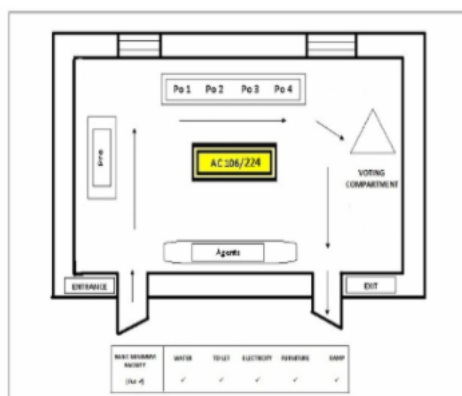

নির্বাচক নিবন্ধন আধিকারিকের স্বাক্ষর

Nazri Naksha

Google Map View

Polling Station Building Front View

Polling Station Front View

Cad View

Key MAP View

1 নাম : সুরিতা দেবী স্বামীর নাম : দিলীপ রাম বাড়ির নং : 434/2 বয়স : 43 লিঙ্গ : মহিলা	XLJ0529172 ফটো উপলব্ধ	2 নাম : রামচন্দ্র প্রসাদ পিতার নাম : পরিয়াগ মাহাতো বাড়ির নং : 1/2206/2 বয়স : 74 লিঙ্গ : পুরুষ	CRL0356410 ফটো উপলব্ধ	3 নাম : কমলা দেবী স্বামীর নাম : রামজী নুনিয়া বাড়ির নং : 152/6 বয়স : 66 লিঙ্গ : মহিলা	CRL0398784 ফটো উপলব্ধ
4 নাম : তারা দেবী স্বামীর নাম : রঞ্জিত কুমার নুনিয়া বাড়ির নং : n0495 বয়স : 41 লিঙ্গ : মহিলা	CRL3169216 ফটো উপলব্ধ	5 নাম : রামবতী দেবী স্বামীর নাম : সুরেন্দ্র সাউ বাড়ির নং : 120/5 বয়স : 71 লিঙ্গ : মহিলা	XLJ0694976 ফটো উপলব্ধ	6 নাম : সরোজ দেবী স্বামীর নাম : রামচন্দ্র মাহাতো বাড়ির নং : 1/2206/2 বয়স : 62 লিঙ্গ : মহিলা	CRL0356428 ফটো উপলব্ধ
7 নাম : অনিতা দেবী স্বামীর নাম : অশোক কুমার সাউ বাড়ির নং : 160/3/1 বয়স : 49 লিঙ্গ : মহিলা	CRL1154848 ফটো উপলব্ধ	8 নাম : সুশীলা দেবী পিতার নাম : পরমেশ্বর সাউ বাড়ির নং : 58/2/9 বয়স : 64 লিঙ্গ : মহিলা	XHJ0784207 ফটো উপলব্ধ	9 নাম : চন্দন শাহ পিতার নাম : রাজিন্দ্র শাহ বাড়ির নং : 164/22 বয়স : 38 লিঙ্গ : পুরুষ	XLJ1471036 ফটো উপলব্ধ
10 নাম : চিত্তা দেবী স্বামীর নাম : হরিনন্দন প্রসাদ বাড়ির নং : 25/5/13 বয়স : 43 লিঙ্গ : মহিলা	XHJ0707521 ফটো উপলব্ধ	11 নাম : মায়াদেবী স্বামীর নাম : হরী চাঁদ চৌধুরী বাড়ির নং : 35/23/6 বয়স : 55 লিঙ্গ : মহিলা	XHJ0767863 ফটো উপলব্ধ	12 নাম : আশা দেবী স্বামীর নাম : বিজয় কুমার ভর্মা বাড়ির নং : 4/3 বয়স : 47 লিঙ্গ : মহিলা	XHJ0558189 ফটো উপলব্ধ
13 নাম : নিরু দেবী স্বামীর নাম : মহন্ত কুমার সিং বাড়ির নং : 161/5 বয়স : 43 লিঙ্গ : মহিলা	KGL4867578 ফটো উপলব্ধ	14 নাম : কিরণ দেবী স্বামীর নাম : মোতি সাউ বাড়ির নং : 74/3 বয়স : 47 লিঙ্গ : মহিলা	XLJ0967489 ফটো উপলব্ধ	15 নাম : অজয় কুমার গোস্বামী পিতার নাম : লালমন গোস্বামী বাড়ির নং : 24/2 বয়স : 41 লিঙ্গ : পুরুষ	CRL2606986 ফটো উপলব্ধ
16 নাম : প্রীতি গোস্বামী স্বামীর নাম : অজয় কুমার গোস্বামী বাড়ির নং : 24/2 বয়স : 36 লিঙ্গ : মহিলা	XHJ0330670 ফটো উপলব্ধ	17 নাম : ওম প্রকাশ চৌধুরী পিতার নাম : গরীব লাল বাড়ির নং : 194/5 বয়স : 41 লিঙ্গ : পুরুষ	CRL3354669 ফটো উপলব্ধ	18 নাম : সরস্বতী দেবী স্বামীর নাম : গরীবলাল মাল্লাহ বাড়ির নং : 194/5 বয়স : 64 লিঙ্গ : মহিলা	XLJ1013747 ফটো উপলব্ধ
19 নাম : মনিকা গোস্বামী পিতার নাম : রমেশ গোস্বামী বাড়ির নং : 24/2 বয়স : 31 লিঙ্গ : মহিলা	XHJ0689646 ফটো উপলব্ধ	20 নাম : সোনা মাহাতো পিতার নাম : রামচন্দ্র মাহাতো বাড়ির নং : 64/1 বয়স : 29 লিঙ্গ : মহিলা	UHG1976885 ফটো উপলব্ধ	21 নাম : আশা শাহ স্বামীর নাম : সুধীর কুমার শাউ বাড়ির নং : 381 বয়স : 25 লিঙ্গ : মহিলা	AIV1892256 ফটো উপলব্ধ
22 নাম : আরতী চৌধুরী স্বামীর নাম : রবি চৌধুরী বাড়ির নং : 209/3453 বয়স : 27 লিঙ্গ : মহিলা	XHJ0913814 ফটো উপলব্ধ	23 নাম : অন্তরা নন্দী মন্ডল স্বামীর নাম : অপু নন্দী বাড়ির নং : 106/1/4 বয়স : 27 লিঙ্গ : মহিলা	WKM2123461 ফটো উপলব্ধ	24 নাম : রেখা সাউ পিতার নাম : রাজ কুমার সাউ বাড়ির নং : 435/1/3833 বয়স : 45 লিঙ্গ : মহিলা	XHJ0295170 ফটো উপলব্ধ
25 নাম : রাজ সাউ পিতার নাম : দীর্ঘ সাউ বাড়ির নং : 164/182 বয়স : 30 লিঙ্গ : পুরুষ	XHJ0631838 ফটো উপলব্ধ	26 নাম : গঙ্গা অধিকারী স্বামীর নাম : দিলীপ অধিকারী বাড়ির নং : 109 বয়স : 60 লিঙ্গ : মহিলা	WB/19/131/081920 ফটো উপলব্ধ	27 নাম : দিলীপ অধিকারী পিতার নাম : রঞ্জিত অধিকারী বাড়ির নং : 109 বয়স : 66 লিঙ্গ : পুরুষ	JGL0165548 ফটো উপলব্ধ
28 নাম : মামনি অধিকারী স্বামীর নাম : রাজ অধিকারী বাড়ির নং : 113 বয়স : 34 লিঙ্গ : মহিলা	XLJ0694695 ফটো উপলব্ধ	29 নাম : রাজ অধিকারী পিতার নাম : যুগোল অধিকারী বাড়ির নং : n0042 বয়স : 43 লিঙ্গ : পুরুষ	JGL3098704 ফটো উপলব্ধ	30 নাম : সুধমা অধিকারী স্বামীর নাম : যুগল অধিকারী বাড়ির নং : n0042 বয়স : 66 লিঙ্গ : মহিলা	JGL0165605 ফটো উপলব্ধ