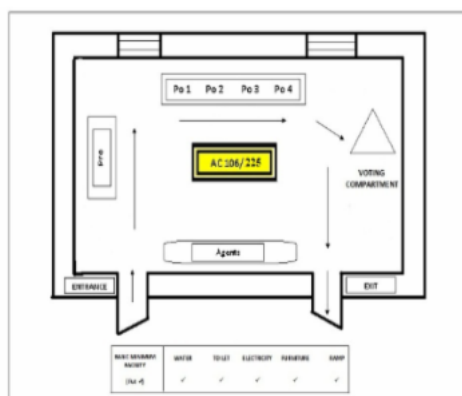

নির্বাচক নিবন্ধন আধিকারিকের স্বাক্ষর

Nazri Naksha

Google Map View

Polling Station Building Front View

Polling Station Front View

Cad View

Key MAP View

1 নাম : চন্দ্রাবতী দেবী স্বামীর নাম: ভগবান সাউ বাড়ির নং : এন বয়স : 68 লিঙ্গ : মহিলা	XHJ0813410	ফটো উপলব্ধ	2 নাম : নন্দলাল সাউ পিতার নাম: কেদার সাউ বাড়ির নং : 352 বয়স : 36 লিঙ্গ : পুরুষ	XLJ0695098	ফটো উপলব্ধ	3 নাম : জীতেন্দ্র সাউ পিতার নাম: কেদার সাউ বাড়ির নং : বয়স : 43 লিঙ্গ : পুরুষ	XLJ0420505	ফটো উপলব্ধ
4 নাম : কেদার সাউ পিতার নাম: অযোধ্যা সাউ বাড়ির নং : 352 বয়স : 65 লিঙ্গ : পুরুষ	XLJ0695106	ফটো উপলব্ধ	5 নাম : সবিতা দেবী স্বামীর নাম: দীনেশ সাউ বাড়ির নং : 126 বয়স : 54 লিঙ্গ : মহিলা	CRL2798106	ফটো উপলব্ধ	6 নাম : রাজ কুমারী পিতার নাম: হীরা সাউ বাড়ির নং : 152/2 বয়স : 25 লিঙ্গ : মহিলা	XLJ1523497	ফটো উপলব্ধ
7 নাম : আরতী দেবী স্বামীর নাম: সন্তোষ সাউ বাড়ির নং : 254 বয়স : 41 লিঙ্গ : মহিলা	XHJ0405126	ফটো উপলব্ধ	8 নাম : সুনীতা দেবী স্বামীর নাম: মনোজ কুমার সাউ বাড়ির নং : 103/1 বয়স : 42 লিঙ্গ : মহিলা	XHJ0329482	ফটো উপলব্ধ	9 নাম : মীনা দেবী স্বামীর নাম: রাম অণ্ডোল চৌধুরী বাড়ির নং : 382/2 বয়স : 60 লিঙ্গ : মহিলা	CRL3292653	ফটো উপলব্ধ
10 নাম : সঙ্গীতা দেবী স্বামীর নাম: বিশ্বনাথ সাউ বাড়ির নং : 287/2 বয়স : 46 লিঙ্গ : মহিলা	XHJ0222786	ফটো উপলব্ধ	11 নাম : শি কুমারী দেবী স্বামীর নাম: কেদার শাহ বাড়ির নং : ডবলঘাট কেদার শাহ বয়স : 66 লিঙ্গ : মহিলা	XLJ1687151	ফটো উপলব্ধ	12 নাম : প্রিয়ঙ্কা সাউ পিতার নাম: জিতেন্দ্র সাউ বাড়ির নং : স্থিরপাড়া বয়স : 22 লিঙ্গ : মহিলা	XLJ1686658	ফটো উপলব্ধ
13 নাম : বিশাখা কুণ্ডু পিতার নাম: বিদ্যুত কুণ্ডু বাড়ির নং : 50 বয়স : 23 লিঙ্গ : মহিলা	XLJ1614122	ফটো উপলব্ধ	14 নাম : সঞ্জয় কুমার গুপ্তা পিতার নাম: রাম বাহাদুর গুপ্তা বাড়ির নং : 366/1 বয়স : 42 লিঙ্গ : পুরুষ	XLJ1613108	ফটো উপলব্ধ	15 নাম : সীমা দেবী শাহ স্বামীর নাম: সুভাষ কুমার শাহ বাড়ির নং : 160/10 বয়স : 37 লিঙ্গ : মহিলা	XLJ1424894	ফটো উপলব্ধ
16 নাম : সুভাষ কুমার শাহ পিতার নাম: হরি কিশোর শাহ বাড়ির নং : n0886 বয়স : 38 লিঙ্গ : পুরুষ	CRL3034501	ফটো উপলব্ধ	17 নাম : রেখা কুমারী স্বামীর নাম: ছোটেলাল সাউ বাড়ির নং : 35/23/4/5 বয়স : 32 লিঙ্গ : মহিলা	XLJ1524024	ফটো উপলব্ধ	18 নাম : অর্চনা কুমারী পিতার নাম: ভোলা প্রাথ শর্মা বাড়ির নং : 160/15 বয়স : 32 লিঙ্গ : মহিলা	XLJ1623925	ফটো উপলব্ধ
19 নাম : সোনি কুমারী স্বামীর নাম: রমেশ কুমার শাউ বাড়ির নং : 24/1/1 বয়স : 35 লিঙ্গ : মহিলা	XLJ1621853	ফটো উপলব্ধ	20 নাম : কাজল কুমারী পিতার নাম: রামা শংকর প্রসাদ বাড়ির নং : এন0 বয়স : 25 লিঙ্গ : মহিলা	XLJ1646652	ফটো উপলব্ধ	21 নাম : নিনি কুমারী স্বামীর নাম: সুনীল সাউ বাড়ির নং : n0708 বয়স : 34 লিঙ্গ : মহিলা	XLJ1072834	ফটো উপলব্ধ
22 নাম : জ্যোতি কুমারী স্বামীর নাম: রাকেশ কুমার গুপ্তা বাড়ির নং : না বয়স : 32 লিঙ্গ : মহিলা	XLJ1621622	ফটো উপলব্ধ	23 নাম : অর্চনা কর্মকার স্বামীর নাম: তপস কর্মকার বাড়ির নং : 4346/1/2 বয়স : 40 লিঙ্গ : মহিলা	XHJ0588020	ফটো উপলব্ধ	24 নাম : তাপস কর্মকার পিতার নাম: শিব কর্মকার বাড়ির নং : 434/6/1/2 বয়স : 42 লিঙ্গ : পুরুষ	XHJ0588012	ফটো উপলব্ধ
25 নাম : আকাশ কুমার গুপ্তা পিতার নাম: প্রমোদ কুমার গুপ্তা বাড়ির নং : 389/2 বয়স : 24 লিঙ্গ : পুরুষ	XLJ1623099	ফটো উপলব্ধ	26 নাম : রাকেশ কুমার গুপ্তা পিতার নাম: রামচন্দ্র গুপ্তা বাড়ির নং : 24/1/1 বয়স : 38 লিঙ্গ : পুরুষ	CRL3356227	ফটো উপলব্ধ	27 নাম : লক্ষি গুপ্তা স্বামীর নাম: প্রমোদ কুমার গুপ্তা বাড়ির নং : 389/2 বয়স : 42 লিঙ্গ : মহিলা	XLJ1622984	ফটো উপলব্ধ
28 নাম : কুণাল গুপ্তা পিতার নাম: কার্তিক গুপ্তা বাড়ির নং : 389/1/2 বয়স : 24 লিঙ্গ : পুরুষ	XLJ1688183	ফটো উপলব্ধ	29 নাম : কার্তিক গুপ্তা পিতার নাম: শিব গুপ্তা বাড়ির নং : 389/1/2 বয়স : 55 লিঙ্গ : পুরুষ	XLJ1623339	ফটো উপলব্ধ	30 নাম : রিঙ্কু গিরি স্বামীর নাম: কানাই গিরি বাড়ির নং : 25/1/5/10 বয়স : 40 লিঙ্গ : মহিলা	XLJ1613330	ফটো উপলব্ধ