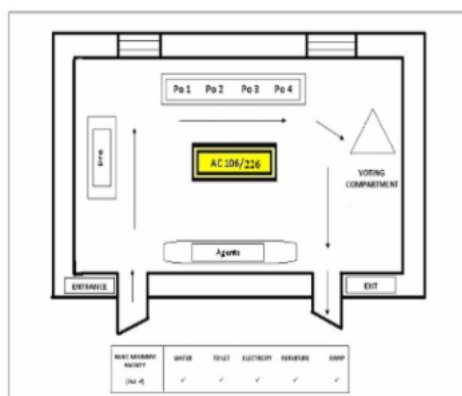

নির্বাচক নিবন্ধন আধিকারিকের স্বাক্ষর

Nazri Naksha

Google Map View

Polling Station Building Front View

Polling Station Front View

Cad View

Key MAP View

Q 1 নাম : বেবী দেবী স্বামীর নাম: বিরেন্দ্র প্রসাদ সাউ বাড়ির নং : 2580 বয়স : 51 লিঙ্গ : মহিলা	CRL3128147 ফটো উপলব্ধ	2 নাম : সুদামা দেবী স্বামীর নাম: লক্ষন পণ্ডিত বাড়ির নং : 136/3914 বয়স : 69 লিঙ্গ : মহিলা	JGL3708062 ফটো উপলব্ধ	Q 3 নাম : উমারাওতি দেবী স্বামীর নাম: রাজকিশোর সাউ বাড়ির নং : 194/3 বয়স : 58 লিঙ্গ : মহিলা	XHJ0237859 ফটো উপলব্ধ
Q 4 নাম : রমিতা সাউ পিতার নাম: রাজ কিশোর সাউ বাড়ির নং : 194/3 বয়স : 35 লিঙ্গ : মহিলা	XLJ0938472 ফটো উপলব্ধ	Q 5 নাম : পূজা সাউ পিতার নাম: রাজ কিশোর সাউ বাড়ির নং : 194/3 বয়স : 32 লিঙ্গ : মহিলা	XLJ0938480 ফটো উপলব্ধ	6 নাম : অঞ্জু সাউ পিতার নাম: রাজ কিশোর সাউ বাড়ির নং : 194/3 বয়স : 31 লিঙ্গ : মহিলা	XLJ0938498 ফটো উপলব্ধ
Q 7 নাম : সরস্বতী দেবী স্বামীর নাম: সঞ্জিব সাউ বাড়ির নং : 27/1 বয়স : 47 লিঙ্গ : মহিলা	XHJ0529396 ফটো উপলব্ধ	Q 8 নাম : সঞ্জিব শর্মা পিতার নাম: সঞ্জিব শর্মা বাড়ির নং : বয়স : 35 লিঙ্গ : পুরুষ	XHJ0477562 ফটো উপলব্ধ	Q 9 নাম : গীতা দেবী স্বামীর নাম: সামা সুন্দর প্রসাদ বাড়ির নং : 35/38/10 বয়স : 50 লিঙ্গ : মহিলা	XHJ0762559 ফটো উপলব্ধ
10 নাম : সুমিত চন্দ্র দাস পিতার নাম: রবীন্দ্র নাথ দাস বাড়ির নং : 85/1/1 বয়স : 21 লিঙ্গ : পুরুষ	XLJ1731058 ফটো উপলব্ধ	11 নাম : অনিকেত চন্দ্র দাস পিতার নাম: রবীন্দ্র নাথ দাস বাড়ির নং : 85/1/1 বয়স : 23 লিঙ্গ : পুরুষ	XLJ1731066 ফটো উপলব্ধ	12 নাম : রীনা ভট্টাচার্য্য স্বামীর নাম: নন্দদুলাল ভট্টাচার্য্য বাড়ির নং : n0015 বয়স : 69 লিঙ্গ : মহিলা	JGL3102498 ফটো উপলব্ধ
13 নাম : সুমী দাস পিতার নাম: সুমীর দাস বাড়ির নং : স্ত্রীরপারা গভর্নমেন্ট বয়স : 29 লিঙ্গ : মহিলা	XLJ1318542 ফটো উপলব্ধ	14 নাম : প্রদীপ ভট্টাচার্য্য পিতার নাম: নন্দদুলাল ভট্টাচার্য্য বাড়ির নং : 64 পল্লী বয়স : 50 লিঙ্গ : পুরুষ	JGL2747210 ফটো উপলব্ধ	15 নাম : আশা ভৌমিক (দাস) স্বামীর নাম: দিলীপ ভৌমিক বাড়ির নং : 410 বয়স : 37 লিঙ্গ : মহিলা	JGL3739380 ফটো উপলব্ধ
16 নাম : অপর্ণা অধিকারী পিতার নাম: অসিত অধিকারী বাড়ির নং : n0704 বয়স : 28 লিঙ্গ : পুরুষ	XLJ1327261 ফটো উপলব্ধ	17 নাম : অচিন্ত্য অধিকারী পিতার নাম: অলোক অধিকারী বাড়ির নং : n0701 বয়স : 27 লিঙ্গ : পুরুষ	XLJ1327238 ফটো উপলব্ধ	18 নাম : চন্দন অধিকারী পিতার নাম: সুশীল অধিকারী বাড়ির নং : 133 বয়স : 56 লিঙ্গ : পুরুষ	JGL3029667 ফটো উপলব্ধ
19 নাম : সানু অধিকারী পিতার নাম: চন্দন অধিকারী বাড়ির নং : 133 বয়স : 26 লিঙ্গ : পুরুষ	XLJ1347343 ফটো উপলব্ধ	Q 20 নাম : পূজা অধিকারী মায়ের নাম: সাগরিকা অধিকারী বাড়ির নং : বয়স : 26 লিঙ্গ : মহিলা	XLJ1326917 ফটো উপলব্ধ	21 নাম : কমল অধিকারী পিতার নাম: তারক অধিকারী বাড়ির নং : n0081 বয়স : 41 লিঙ্গ : পুরুষ	JGL3101748 ফটো উপলব্ধ
22 নাম : অনু অধিকারী স্বামীর নাম: চন্দন অধিকারী বাড়ির নং : n0138 বয়স : 49 লিঙ্গ : মহিলা	JGL3101706 ফটো উপলব্ধ	23 নাম : নয়ন অধিকারী পিতার নাম: চন্দন অধিকারী বাড়ির নং : 133 বয়স : 30 লিঙ্গ : পুরুষ	XLJ0819359 ফটো উপলব্ধ	Q 24 নাম : বর্না অধিকারী স্বামীর নাম: মানিক অধিকারী বাড়ির নং : বয়স : 44 লিঙ্গ : মহিলা	XLJ0583229 ফটো উপলব্ধ
25 নাম : মিতা অধিকারী স্বামীর নাম: তারক অধিকারী বাড়ির নং : n0081 বয়স : 58 লিঙ্গ : মহিলা	JGL3101730 ফটো উপলব্ধ	26 নাম : তারক অধিকারী পিতার নাম: সুরেশ অধিকারী বাড়ির নং : n0081 বয়স : 65 লিঙ্গ : পুরুষ	JGL3101722 ফটো উপলব্ধ	27 নাম : মানিক অধিকারী পিতার নাম: সুনীল অধিকারী বাড়ির নং : n0031 বয়স : 47 লিঙ্গ : পুরুষ	JGL3427762 ফটো উপলব্ধ
28 নাম : মিলন অধিকারী স্বামীর নাম: জহর অধিকারী বাড়ির নং : 364 বয়স : 52 লিঙ্গ : মহিলা	JGL3558517 ফটো উপলব্ধ	29 নাম : রেখা অধিকারী স্বামীর নাম: সুনীল অধিকারী বাড়ির নং : 364 বয়স : 61 লিঙ্গ : মহিলা	JGL3558509 ফটো উপলব্ধ	30 নাম : অমল অধিকারী পিতার নাম: তারক অধিকারী বাড়ির নং : n0031 বয়স : 38 লিঙ্গ : পুরুষ	JGL3706579 ফটো উপলব্ধ