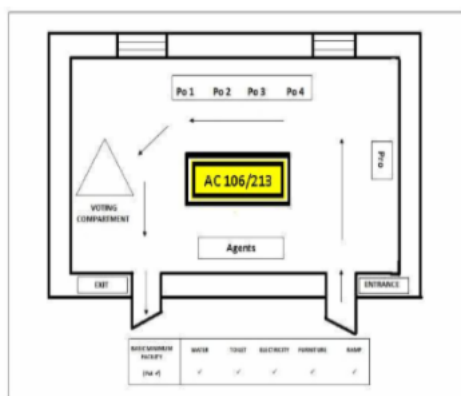

নির্বাচক নিবন্ধন আধিকারিকের স্বাক্ষর

Nazri Naksha

Google Map View

Polling Station Building Front View

Polling Station Front View

Cad View

Key MAP View

1 নাম : উমা দেবী স্বামীর নাম: নন্দলাল দাস বাড়ির নং : n0287 বয়স : 56 লিঙ্গ : মহিলা	CRL2842813 ফটো উপলব্ধ	Q 2 নাম : শোভা দেবী স্বামীর নাম: সুরেশ স্টাউ বাড়ির নং : বয়স : 65 লিঙ্গ : মহিলা	XLJ0292318 ফটো উপলব্ধ	3 নাম : সোনা দেবী স্বামীর নাম: রাজেন্দ্র সাউ বাড়ির নং : n0408 বয়স : 57 লিঙ্গ : মহিলা	XLJ0939561 ফটো উপলব্ধ
4 নাম : পার্বতী দেবী স্বামীর নাম: মহেশ সাউ বাড়ির নং : 162/2969 বয়স : 51 লিঙ্গ : মহিলা	XLJ0508606 ফটো উপলব্ধ	5 নাম : রুবি দেবী স্বামীর নাম: অজিত প্রসাদ মাহাতো বাড়ির নং : 96/1 বয়স : 45 লিঙ্গ : মহিলা	HXJ0312587 ফটো উপলব্ধ	Q 6 নাম : মনোরমা দেবী স্বামীর নাম: কেদার সাউ বাড়ির নং : 161/711/1/2 বয়স : 57 লিঙ্গ : মহিলা	XLJ1264514 ফটো উপলব্ধ
7 নাম : ইন্দু দেবী স্বামীর নাম: ভরত কুমহার বাড়ির নং : 3916 বয়স : 56 লিঙ্গ : মহিলা	XLJ0939751 ফটো উপলব্ধ	Q 8 নাম : মোনিকা দেবী স্বামীর নাম: রুপেশ কুমার পাটোয়া বাড়ির নং : 93/3/1 বয়স : 42 লিঙ্গ : মহিলা	XHJ0492272 ফটো উপলব্ধ	9 নাম : ইউ রতুমালা স্বামীর নাম: ইউ শিবপ্রশাদ বাড়ির নং : n0483 বয়স : 55 লিঙ্গ : মহিলা	UWN1112861 ফটো উপলব্ধ
10 নাম : অঞ্জু সাউ স্বামীর নাম: রাম বরণ সাউ বাড়ির নং : n0408 বয়স : 35 লিঙ্গ : মহিলা	XLJ1075803 ফটো উপলব্ধ	11 নাম : সাধনা দেবী স্বামীর নাম: মহেশ কাহার বাড়ির নং : 46/9 বয়স : 37 লিঙ্গ : মহিলা	XLJ0360511 ফটো উপলব্ধ	12 নাম : উর্মিলা দেবী স্বামীর নাম: অজয় সাউ বাড়ির নং : 52/3 বয়স : 50 লিঙ্গ : মহিলা	CRL3019932 ফটো উপলব্ধ
13 নাম : অপর্ণা সান্তরা আচার্য স্বামীর নাম: শুভেন্দু আচার্য বাড়ির নং : বয়স : 39 লিঙ্গ : মহিলা	JGL3108180 ফটো উপলব্ধ	14 নাম : রবীন্দ্রনাথ আচার্য পিতার নাম: অনিল আচার্য বাড়ির নং : n0001 বয়স : 66 লিঙ্গ : পুরুষ	JGL3103009 ফটো উপলব্ধ	15 নাম : সবিতা আচার্য স্বামীর নাম: রবীন্দ্র আচার্য বাড়ির নং : n0001 বয়স : 59 লিঙ্গ : মহিলা	JGL3103017 ফটো উপলব্ধ
16 নাম : জীবন আচার্য পিতার নাম: সন্তোষ আচার্য বাড়ির নং : N1 বয়স : 52 লিঙ্গ : পুরুষ	XLJ1552470 ফটো উপলব্ধ	17 নাম : মনীষা আচার্য স্বামীর নাম: জীবন আচার্য বাড়ির নং : N1 বয়স : 41 লিঙ্গ : মহিলা	JGL3105483 ফটো উপলব্ধ	Q 18 নাম : পায়েল সিং পিতার নাম: রনোধীর সিং বাড়ির নং : 99 বয়স : 24 লিঙ্গ : মহিলা	XLJ1671205 ফটো উপলব্ধ
19 নাম : নবেন্দু আচার্য পিতার নাম: জীবন আচার্য বাড়ির নং : 62/4 বয়স : 22 লিঙ্গ : পুরুষ	XLJ1686054 ফটো উপলব্ধ	20 নাম : শুভেন্দু আচার্য পিতার নাম: রবীন্দ্রনাথ আচার্য বাড়ির নং : n0001 বয়স : 36 লিঙ্গ : পুরুষ	XLJ0292367 ফটো উপলব্ধ	21 নাম : অর্ধেন্দু আচার্য পিতার নাম: রবীন্দ্রনাথ আচার্য বাড়ির নং : n0001 বয়স : 36 লিঙ্গ : পুরুষ	XLJ0421701 ফটো উপলব্ধ
Q 22 নাম : রতি ঠাকুর পিতার নাম: হরে কাম ঠাকুর বাড়ির নং : বয়স : 27 লিঙ্গ : মহিলা	XLJ1378074 ফটো উপলব্ধ	23 নাম : প্রশান্ত ওরাও পিতার নাম: দেওঠান ওরাও বাড়ির নং : n0199 বয়স : 36 লিঙ্গ : পুরুষ	XLJ0219428 ফটো উপলব্ধ	24 নাম : সীমা ওরাও স্বামীর নাম: বিনু ওরাও বাড়ির নং : n0113 বয়স : 39 লিঙ্গ : মহিলা	XLJ1076264 ফটো উপলব্ধ
25 নাম : মনসা ওরাও স্বামীর নাম: এতোয়া ওরাও বাড়ির নং : n0113 বয়স : 52 লিঙ্গ : মহিলা	JGL2028173 ফটো উপলব্ধ	26 নাম : বাবু ওরাও পিতার নাম: এতোয়া ওরাও বাড়ির নং : n0113 বয়স : 36 লিঙ্গ : পুরুষ	XLJ0509133 ফটো উপলব্ধ	27 নাম : এতোয়া ওরাও পিতার নাম: দেওঠান ওরাও বাড়ির নং : n0113 বয়স : 56 লিঙ্গ : পুরুষ	JGL2076776 ফটো উপলব্ধ
28 নাম : প্রিয়াঙ্কা ওরাও পিতার নাম: এতোয়া ওরাও বাড়ির নং : n0113 বয়স : 31 লিঙ্গ : মহিলা	XLJ0939041 ফটো উপলব্ধ	29 নাম : রাজলক্ষ্মী মজুমদার স্বামীর নাম: নিখিল মজুমদার বাড়ির নং : n0113 বয়স : 39 লিঙ্গ : মহিলা	JGL3428026 ফটো উপলব্ধ	30 নাম : রীতা ওরাও (সরদার) স্বামীর নাম: গনেশ ওরাও বাড়ির নং : n0113 বয়স : 35 লিঙ্গ : মহিলা	XLJ0939538 ফটো উপলব্ধ