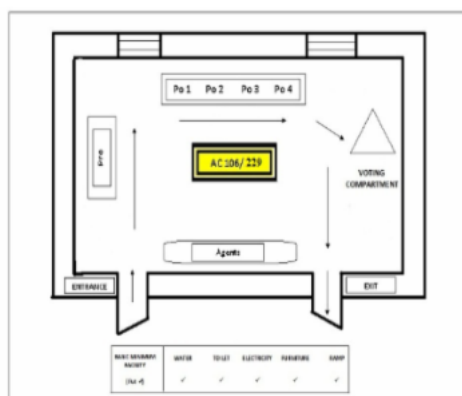

নির্বাচক নিবন্ধন আধিকারিকের স্বাক্ষর

Nazri Naksha

Google Map View

Polling Station Building Front View

Polling Station Front View

Cad View

Key MAP View

1 নাম : মমতা দেবী স্বামীর নাম: রাজেশ কুমার সাউ বাড়ির নং : 184/1 বয়স : 35 লিঙ্গ : মহিলা	XLJ0821520	ফটো উপলব্ধ	Q 2 নাম : আরতি কুমারী পিতার নাম: দীপ চন্দ্র প্রসাদ বাড়ির নং : এন বয়স : 33 লিঙ্গ : মহিলা	XLJ1404953	ফটো উপলব্ধ	3 নাম : রঞ্জু দেবী স্বামীর নাম: রাকেশ কুমার বাড়ির নং : n0505 বয়স : 37 লিঙ্গ : মহিলা	XLJ0821124	ফটো উপলব্ধ
4 নাম : ধর্মেন্দ্র প্রসাদ পিতার নাম: শ্যামসুন্দর প্রসাদ বাড়ির নং : n0704 বয়স : 54 লিঙ্গ : পুরুষ	XLJ0960641	ফটো উপলব্ধ	5 নাম : গণেশ প্রসাদ পিতার নাম: ধর্মেন্দ্র প্রসাদ বাড়ির নং : 185/10 বয়স : 20 লিঙ্গ : পুরুষ	XLJ1779107	ফটো উপলব্ধ	Q 6 নাম : সচিন কুমার পিতার নাম: মদন প্রসাদ হাদব বাড়ির নং : এচ জগদনাথ কলোনি বয়স : 36 লিঙ্গ : পুরুষ	XLJ0940106	ফটো উপলব্ধ
7 নাম : মাকো দেবী স্বামীর নাম: বালেশ্বর সাউ বাড়ির নং : n0525 বয়স : 70 লিঙ্গ : মহিলা	XLJ0821355	ফটো উপলব্ধ	Q 8 নাম : মালা কুমারী পিতার নাম: দীপ চন্দ্র প্রসাদ বাড়ির নং : এন বয়স : 26 লিঙ্গ : মহিলা	XLJ1404995	ফটো উপলব্ধ	9 নাম : কৌশল্যা দেবী স্বামীর নাম: প্রদীপ রাম বাড়ির নং : n0944 বয়স : 53 লিঙ্গ : মহিলা	XLJ1377266	ফটো উপলব্ধ
10 নাম : সঞ্জু দেবী স্বামীর নাম: গণেশ সাউ বাড়ির নং : n0716 বয়স : 48 লিঙ্গ : মহিলা	XLJ1076579	ফটো উপলব্ধ	Q 11 নাম : রামা শঙ্কর প্রসাদ পিতার নাম: হাউ শিলা বাড়ির নং : 17/5 বয়স : 65 লিঙ্গ : পুরুষ	CRL3306966	ফটো উপলব্ধ	12 নাম : চিন্তা দেবী স্বামীর নাম: শিউপ্রসাদ সাউ বাড়ির নং : 99/2 বয়স : 61 লিঙ্গ : মহিলা	JGL3708963	ফটো উপলব্ধ
Q 13 নাম : রেখা দেবী স্বামীর নাম: ধনঞ্জয় সাউ বাড়ির নং : 3/15 বয়স : 44 লিঙ্গ : মহিলা	XLJ0821678	ফটো উপলব্ধ	14 নাম : পজা কুমারী পিতার নাম: দীপ চন্দ্র প্রসাদ বাড়ির নং : এন বয়স : 30 লিঙ্গ : মহিলা	XLJ1404987	ফটো উপলব্ধ	15 নাম : সরিতা দেবী স্বামীর নাম: রবীন্দ্র প্রসাদ বাড়ির নং : N1 বয়স : 38 লিঙ্গ : মহিলা	XHJ0775668	ফটো উপলব্ধ
16 নাম : রাকেশ কুমার পিতার নাম: মদন রায় বাড়ির নং : 2/1 বয়স : 48 লিঙ্গ : পুরুষ	XLJ0821132	ফটো উপলব্ধ	Q 17 নাম : আরতি দেবী স্বামীর নাম: জয় প্রকাশ চৌধুরী বাড়ির নং : 84/14 বয়স : 50 লিঙ্গ : মহিলা	XHJ0241331	ফটো উপলব্ধ	18 নাম : পিতার নাম: বাড়ির নং : n0795 বয়স : 24 লিঙ্গ : পুরুষ	XLJ1077254	ফটো উপলব্ধ
19 নাম : সুমিতা আহির স্বামীর নাম: শিউধারী আহির বাড়ির নং : n0009 বয়স : 61 লিঙ্গ : মহিলা	JGL0178178	ফটো উপলব্ধ	20 নাম : দীপা ওরাও স্বামীর নাম: শম্ভু ওরাও বাড়ির নং : n0947 বয়স : 29 লিঙ্গ : মহিলা	TDM1796143	ফটো উপলব্ধ	21 নাম : রমেশ ওরাও পিতার নাম: লক্ষন ওরাও বাড়ির নং : n0003 বয়স : 48 লিঙ্গ : পুরুষ	XLJ0293142	ফটো উপলব্ধ
22 নাম : পূজা ওরাও স্বামীর নাম: পুনাই ওরাও বাড়ির নং : N1 বয়স : 28 লিঙ্গ : মহিলা	XLJ1517416	ফটো উপলব্ধ	Q 23 নাম : সুনিতা ওরাও স্বামীর নাম: মুন্না ওরাও বাড়ির নং : 72/2783 বয়স : 42 লিঙ্গ : মহিলা	XLJ1516848	ফটো উপলব্ধ	24 নাম : মনিকা ওরাও স্বামীর নাম: সোমারী ওরাও বাড়ির নং : N1 বয়স : 25 লিঙ্গ : মহিলা	XLJ1515717	ফটো উপলব্ধ
25 নাম : মতি ওরাও পিতার নাম: মারু ওরাও বাড়ির নং : n0037 বয়স : 45 লিঙ্গ : পুরুষ	XLJ0697136	ফটো উপলব্ধ	26 নাম : ডেমিয়া ওরাও স্বামীর নাম: মাদো ওরাও বাড়ির নং : n0037 বয়স : 56 লিঙ্গ : মহিলা	JGL0178384	ফটো উপলব্ধ	27 নাম : কিরণ মুন্ডা (ওরাও) স্বামীর নাম: দশরথ ওরাও বাড়ির নং : n0040 বয়স : 47 লিঙ্গ : মহিলা	XLJ0940130	ফটো উপলব্ধ
Q 28 নাম : শম্ভু ওরাও মায়ের নাম: পানু ওরাও বাড়ির নং : বয়স : 36 লিঙ্গ : পুরুষ	XLJ0292920	ফটো উপলব্ধ	Q 29 নাম : দুর্গা কুমার ওরাও পিতার নাম: বান্দ ওরাও বাড়ির নং : বয়স : 45 লিঙ্গ : মহিলা	JGL3708872	ফটো উপলব্ধ	30 নাম : নমী ওরাও স্বামীর নাম: পঞ্চু ওরাও বাড়ির নং : n0006 বয়স : 50 লিঙ্গ : মহিলা	JGL0178327	ফটো উপলব্ধ