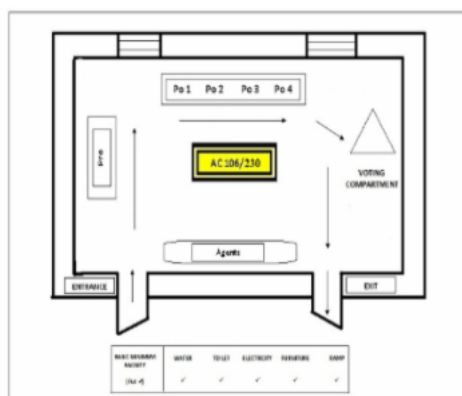

নির্বাচক নিবন্ধন আধিকারিকের স্বাক্ষর

Nazri Naksha

Google Map View

Polling Station Building Front View

Polling Station Front View

Cad View

Key MAP View

Q 1 নাম : অঞ্জু দেবী স্বামীর নাম : রাজেশ প্রসাদ বর্মন বাড়ির নং : 10/2 বয়স : 36 লিঙ্গ : মহিলা	XLJ0822759 ফটো উপলব্ধ	2 নাম : বন্দা দেবী স্বামীর নাম : দিলীপ কুমার পান্ডে বাড়ির নং : 184/23 বয়স : 45 লিঙ্গ : মহিলা	XLJ0820993 ফটো উপলব্ধ	3 নাম : লক্ষী দেবী স্বামীর নাম : স্বপন সাউ বাড়ির নং : n0488 বয়স : 40 লিঙ্গ : মহিলা	XLJ0822700 ফটো উপলব্ধ
4 নাম : অঞ্জনা সাউ পিতার নাম : সুনীল সাউ বাড়ির নং : 92/7 বয়স : 29 লিঙ্গ : মহিলা	XLJ0941559 ফটো উপলব্ধ	5 নাম : উর্মিলা দেবী স্বামীর নাম : রাজেন্দ্র সিং বাড়ির নং : n0310 বয়স : 55 লিঙ্গ : মহিলা	XLJ0293605 ফটো উপলব্ধ	6 নাম : পূজা সিং পিতার নাম : রাজেন্দ্র সিং বাড়ির নং : 158/1 বয়স : 31 লিঙ্গ : মহিলা	XLJ0822148 ফটো উপলব্ধ
7 নাম : শকুন্তলা দেবী স্বামীর নাম : কামেশ্বর সাউ বাড়ির নং : 104/2 বয়স : 66 লিঙ্গ : মহিলা	XLJ0823120 ফটো উপলব্ধ	8 নাম : স্বপনা দেবী স্বামীর নাম : অরুণ কুমার সাউ বাড়ির নং : n0725 বয়স : 42 লিঙ্গ : মহিলা	XLJ1077809 ফটো উপলব্ধ	9 নাম : তারা দেবী স্বামীর নাম : কাশী নাথ সাউ বাড়ির নং : 56 বয়স : 73 লিঙ্গ : মহিলা	XLJ0509711 ফটো উপলব্ধ
10 নাম : রাজশ্রী দেবী স্বামীর নাম : লক্ষণ সাউ বাড়ির নং : 39/2 বয়স : 53 লিঙ্গ : মহিলা	XHJ0689398 ফটো উপলব্ধ	11 নাম : জ্যোতি দেবী স্বামীর নাম : কানহাই সাউ বাড়ির নং : 248/1/1 বয়স : 49 লিঙ্গ : মহিলা	CRL2689149 ফটো উপলব্ধ	12 নাম : জয়ন্তী দেবী স্বামীর নাম : চন্দ্রিকা পাশোয়ান বাড়ির নং : N1 বয়স : 56 লিঙ্গ : মহিলা	CRL2878890 ফটো উপলব্ধ
13 নাম : মঞ্জু দেবী স্বামীর নাম : পারশ্ব নাথ ভগৎ বাড়ির নং : 11/2 বয়স : 60 লিঙ্গ : মহিলা	XLJ1708585 ফটো উপলব্ধ	14 নাম : প্রদীপ দেবী স্বামীর নাম : প্রদীপ দেবী বাড়ির নং : 159/20 বয়স : 51 লিঙ্গ : মহিলা	XLJ1327378 ফটো উপলব্ধ	15 নাম : নেহা আইচ পিতার নাম : সত্যজীৎ আইচ বাড়ির নং : 30/300 বয়স : 23 লিঙ্গ : মহিলা	XLJ1636281 ফটো উপলব্ধ
16 নাম : হরেন্দ্র উপাধ্যায় পিতার নাম : বিশ্বনাথ উপাধ্যায় বাড়ির নং : n0874 বয়স : 23 লিঙ্গ : পুরুষ	XLJ0583799 ফটো উপলব্ধ	17 নাম : আকাশ উপাধ্যায় পিতার নাম : হরেন্দ্র উপাধ্যায় বাড়ির নং : বরো শ্রীরামপুর বয়স : 23 লিঙ্গ : পুরুষ	XLJ1762293 ফটো উপলব্ধ	18 নাম : বিনয় ওরাংর মায়ের নাম : মিনা ওরাংর বাড়ির নং : এন4 বয়স : 24 লিঙ্গ : পুরুষ	XLJ1613645 ফটো উপলব্ধ
19 নাম : গীতা ওরাও স্বামীর নাম : কেশর ওরাও বাড়ির নং : N1 বয়স : 53 লিঙ্গ : মহিলা	XLJ1511674 ফটো উপলব্ধ	20 নাম : বিশাল ওরাও অন্যান্য : বন্দনা ওরাও বাড়ির নং : N1 বয়স : 25 লিঙ্গ : পুরুষ	XLJ1512987 ফটো উপলব্ধ	21 নাম : অনীতা শাহ স্বামীর নাম : সঞ্জয় শাহ বাড়ির নং : n0210 বয়স : 43 লিঙ্গ : মহিলা	CRL2446573 ফটো উপলব্ধ
Q 22 নাম : সুমিত্রা ওরাও স্বামীর নাম : শিবনু ওরাও বাড়ির নং : বয়স : 61 লিঙ্গ : মহিলা	JGL0180265 ফটো উপলব্ধ	23 নাম : রাজকুমার ওরাও পিতার নাম : ভাস্কর ওরাও বাড়ির নং : 58 বয়স : 57 লিঙ্গ : পুরুষ	XLJ0822593 ফটো উপলব্ধ	24 নাম : বুধীয়া ওরাও মায়ের নাম : কালী ওরাও বাড়ির নং : n0328 বয়স : 61 লিঙ্গ : মহিলা	XLJ0423442 ফটো উপলব্ধ
25 নাম : মাস্তুরী ওরাও স্বামীর নাম : মদন ওরাও বাড়ির নং : n0286 বয়স : 60 লিঙ্গ : মহিলা	JGL3561255 ফটো উপলব্ধ	26 নাম : লক্ষন ওরাও পিতার নাম : মদন ওরাও বাড়ির নং : n0284 বয়স : 33 লিঙ্গ : পুরুষ	XLJ0940783 ফটো উপলব্ধ	27 নাম : রমেশ ওরাও পিতার নাম : মদন ওরাও বাড়ির নং : n0284 বয়স : 35 লিঙ্গ : পুরুষ	XLJ0697854 ফটো উপলব্ধ
Q 28 নাম : মদন ওরাও পিতার নাম : করমা ওরাও বাড়ির নং : বয়স : 62 লিঙ্গ : পুরুষ	JGL3561248 ফটো উপলব্ধ	29 নাম : লছমনিয়া ওরাও স্বামীর নাম : পঞ্চ ওরাও বাড়ির নং : 86 বয়স : 44 লিঙ্গ : মহিলা	XLJ0422899 ফটো উপলব্ধ	Q 30 নাম : শিবনু ওরাও পিতার নাম : মারতীমঞ্জ ওরাও বাড়ির নং : বয়স : 76 লিঙ্গ : পুরুষ	JGL3106267 ফটো উপলব্ধ