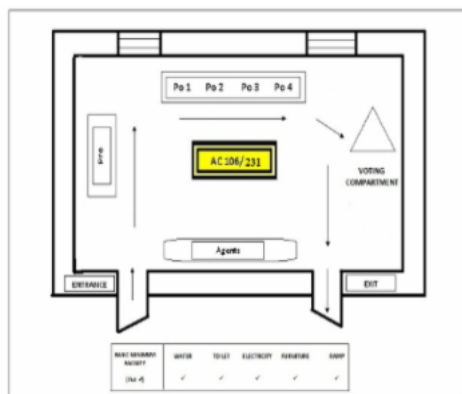

নির্বাচক নিবন্ধন আধিকারিকের স্বাক্ষর

Nazri Naksha

Google Map View

Polling Station Building Front View

Polling Station Front View

Cad View

Key MAP View

1 নাম : গায়ত্রী দেবী স্বামীর নাম: প্রকাশ সাউ বাড়ির নং : 251/1 বয়স : 45 লিঙ্গ : মহিলা	XLJ1264712 ফটো উপলব্ধ	2 নাম : কুন্তী দেবী স্বামীর নাম: অর্জুন সাউ বাড়ির নং : 184/10 বয়স : 52 লিঙ্গ : মহিলা	XLJ1804228 ফটো উপলব্ধ	3 নাম : রাখি দেবী স্বামীর নাম: প্রদীপ রায় বাড়ির নং : n0546 বয়স : 33 লিঙ্গ : মহিলা	XLJ1345040 ফটো উপলব্ধ
4 নাম : পরমিতা দেবী স্বামীর নাম: হাজারী সাউ বাড়ির নং : 18/4 বয়স : 48 লিঙ্গ : মহিলা	XHJ0628339 ফটো উপলব্ধ	5 নাম : দোলন আচার্য্য স্বামীর নাম: সুদীপ্ত আচার্য্য বাড়ির নং : না বয়স : 25 লিঙ্গ : মহিলা	XLJ1510379 ফটো উপলব্ধ	6 নাম : অনামিকা আচার্য্য পিতার নাম: সত্য আচার্য্য বাড়ির নং : n0156 বয়স : 35 লিঙ্গ : মহিলা	XLJ1264696 ফটো উপলব্ধ
7 নাম : দিপালী আচার্য্য স্বামীর নাম: সত্য আচার্য্য বাড়ির নং : n0156 বয়স : 58 লিঙ্গ : মহিলা	JGL1559673 ফটো উপলব্ধ	8 নাম : সুদীপ্ত আচার্য্য পিতার নাম: সত্য আচার্য্য বাড়ির নং : n0156 বয়স : 40 লিঙ্গ : পুরুষ	JGL3707379 ফটো উপলব্ধ	9 নাম : সরস্বতী ওরাংর স্বামীর নাম: বৃন্দহা ওরোঁন বাড়ির নং : 97 বয়স : 44 লিঙ্গ : মহিলা	XLJ1509835 ফটো উপলব্ধ
10 নাম : সুনীতা ওরাংর স্বামীর নাম: অনিল ওরাংর বাড়ির নং : শ্বহীরাপারা রোড বয়স : 31 লিঙ্গ : মহিলা	XLJ1509298 ফটো উপলব্ধ	11 নাম : বাবু ওরাও পিতার নাম: বৃন্দহা ওরাও বাড়ির নং : 97 বয়স : 24 লিঙ্গ : পুরুষ	XLJ1509843 ফটো উপলব্ধ	12 নাম : মহেন্দ্র ওরাও পিতার নাম: বাগড ওরাও বাড়ির নং : n0048 বয়স : 34 লিঙ্গ : পুরুষ	XLJ0423848 ফটো উপলব্ধ
13 নাম : অর্পিতা ওরাও পিতার নাম: সরজ ওরাও বাড়ির নং : n0106 বয়স : 29 লিঙ্গ : মহিলা	XLJ1079599 ফটো উপলব্ধ	14 নাম : বৃন্দনী ওরাও পিতার নাম: জুগেশ ওরাও বাড়ির নং : n0047 বয়স : 38 লিঙ্গ : মহিলা	XLJ1079607 ফটো উপলব্ধ	15 নাম : সমীর ওরাও পিতার নাম: জুগেশ ওরাও বাড়ির নং : n0047 বয়স : 30 লিঙ্গ : পুরুষ	XLJ1079615 ফটো উপলব্ধ
16 নাম : সুমি ওরাও পিতার নাম: সুকরা ওরাও বাড়ির নং : 280 বয়স : 40 লিঙ্গ : মহিলা	XLJ0424275 ফটো উপলব্ধ	17 নাম : বৃন্দুয়া ওরান পিতার নাম: রাম ওরাও বাড়ির নং : n0097 বয়স : 48 লিঙ্গ : পুরুষ	XLJ0942490 ফটো উপলব্ধ	18 নাম : দীপা ওরাও পিতার নাম: বীরসা ওরাও বাড়ির নং : n0094 বয়স : 28 লিঙ্গ : মহিলা	XLJ1078872 ফটো উপলব্ধ
19 নাম : সানি ওরাও পিতার নাম: চামরু ওরাও বাড়ির নং : n0100 বয়স : 33 লিঙ্গ : পুরুষ	XLJ0509893 ফটো উপলব্ধ	20 নাম : রিক্তি ওরাও স্বামীর নাম: জুগস ওরাও বাড়ির নং : বরো শ্রীরামপুর বয়স : 25 লিঙ্গ : মহিলা	XLJ1509413 ফটো উপলব্ধ	21 নাম : পূর্ণিমা ওরাও স্বামীর নাম: অনুপ ওরাও বাড়ির নং : 278 বয়স : 39 লিঙ্গ : মহিলা	XLJ0424184 ফটো উপলব্ধ
22 নাম : আল্পনা ওরাও পিতার নাম: বিরসা ওরাও বাড়ির নং : n0094 বয়স : 35 লিঙ্গ : মহিলা	XLJ0509877 ফটো উপলব্ধ	23 নাম : শংকর ওরাও পিতার নাম: রাম ওরাও বাড়ির নং : বরো শ্রীরাম্পু বয়স : 28 লিঙ্গ : পুরুষ	XLJ1509447 ফটো উপলব্ধ	24 নাম : মঞ্জল ওরাও পিতার নাম: সোমরা ওরাও বাড়ির নং : n0104 বয়স : 56 লিঙ্গ : পুরুষ	XLJ1568658 ফটো উপলব্ধ
25 নাম : বিশুজিৎ ওরাও মায়ের নাম: সোনা ওরাও বাড়ির নং : n0547 বয়স : 27 লিঙ্গ : পুরুষ	XLJ1356757 ফটো উপলব্ধ	26 নাম : সুমরী ওরাও স্বামীর নাম: পানু ওরাও বাড়ির নং : n0504 বয়স : 46 লিঙ্গ : মহিলা	XLJ1329192 ফটো উপলব্ধ	27 নাম : মিনা ওরাও স্বামীর নাম: সুনীল ওরাও বাড়ির নং : 101 বয়স : 35 লিঙ্গ : মহিলা	XLJ0823641 ফটো উপলব্ধ
28 নাম : রিঙ্কু ওরাও স্বামীর নাম: সমীর ওরাও বাড়ির নং : n0566 বয়স : 29 লিঙ্গ : মহিলা	WOD2396596 ফটো উপলব্ধ	29 নাম : শক্তি ওরাও পিতার নাম: নাকু এরাও বাড়ির নং : 102 বয়স : 30 লিঙ্গ : পুরুষ	XLJ0823492 ফটো উপলব্ধ	30 নাম : মহঃ সাকীল আনসারী পিতার নাম: মহঃ সামীম আনসারী বাড়ির নং : 280 বয়স : 40 লিঙ্গ : পুরুষ	XLJ1079524 ফটো উপলব্ধ