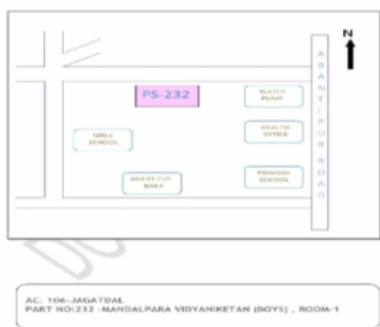

Nazri Naksha