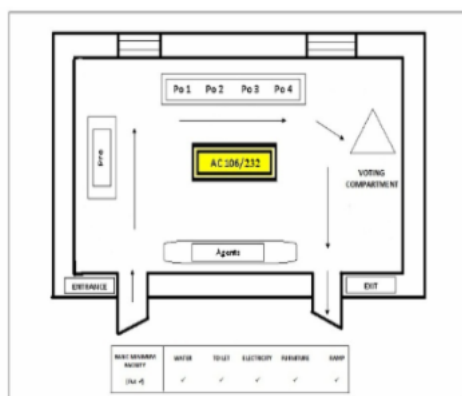

নির্বাচক নিবন্ধন আধিকারিকের স্বাক্ষর

Nazri Naksha

Google Map View

Polling Station Building Front View

Polling Station Front View

Cad View

Key MAP View

1 নাম : সাগরিকা স্বামীর নাম: শিব মজুমদার বাড়ির নং : n0064 বয়স : 49 লিঙ্গ : মহিলা	JGL1572718 ফটো উপলব্ধ	2 নাম : সুনিতা সাউ স্বামীর নাম: বিপিন সাউ বাড়ির নং : 77/1/5 বয়স : 38 লিঙ্গ : মহিলা	ZSG2001790 ফটো উপলব্ধ	3 নাম : স্বামীর নাম: বাড়ির নং : এন বয়স : 30 লিঙ্গ : মহিলা	XLJ0819904 ফটো উপলব্ধ
4 নাম : উত্তম অধিকারী পিতার নাম: যাদব অধিকারী বাড়ির নং : 19/3 বয়স : 57 লিঙ্গ : পুরুষ	JGL0253112 ফটো উপলব্ধ	5 নাম : তথাগত বোস পিতার নাম: তনয় বোস বাড়ির নং : এন65 বয়স : 24 লিঙ্গ : পুরুষ	XLJ1718386 ফটো উপলব্ধ	6 নাম : শ্বেতা অধিকারী পিতার নাম: বাবু অধিকারী বাড়ির নং : এন বয়স : 25 লিঙ্গ : মহিলা	XLJ1405273 ফটো উপলব্ধ
7 নাম : রনজিৎ অধিকারী পিতার নাম: রাজেন্দ্র অধিকারী বাড়ির নং : n0065 বয়স : 76 লিঙ্গ : পুরুষ	JGL3118734 ফটো উপলব্ধ	8 নাম : বাবু অধিকারী পিতার নাম: রনজিৎ অধিকারী বাড়ির নং : n0067 বয়স : 47 লিঙ্গ : পুরুষ	JGL2075968 ফটো উপলব্ধ	9 নাম : টুম্পা অধিকারী স্বামীর নাম: বাবু অধিকারী বাড়ির নং : n0067 বয়স : 44 লিঙ্গ : মহিলা	JGL3433182 ফটো উপলব্ধ
10 নাম : সরমা অধিকারী স্বামীর নাম: উত্তম অধিকারী বাড়ির নং : 19/3 বয়স : 54 লিঙ্গ : মহিলা	JGL0253120 ফটো উপলব্ধ	11 নাম : শুভময় অধিকারী পিতার নাম: উত্তম অধিকারী বাড়ির নং : 19/3 বয়স : 27 লিঙ্গ : পুরুষ	XLJ1447069 ফটো উপলব্ধ	12 নাম : বানী অধিকারী স্বামীর নাম: রনজিৎ অধিকারী বাড়ির নং : n0066 বয়স : 64 লিঙ্গ : মহিলা	JGL3118742 ফটো উপলব্ধ
13 নাম : পীযুষ আচার্য পিতার নাম: পরিমল আচার্য বাড়ির নং : n0034 বয়স : 49 লিঙ্গ : পুরুষ	JGL0221911 ফটো উপলব্ধ	14 নাম : মীনা আচার্য স্বামীর নাম: পিযুষ আচার্য বাড়ির নং : 129 বয়স : 38 লিঙ্গ : মহিলা	XLJ0511246 ফটো উপলব্ধ	15 নাম : দিপক সরকার পিতার নাম: জগবন্ধু সরকার বাড়ির নং : নং বয়স : 43 লিঙ্গ : পুরুষ	XHJ0806299 ফটো উপলব্ধ
16 নাম : দিলীপ আচার্য পিতার নাম: অনাথ বন্ধু আচার্য বাড়ির নং : 356 বয়স : 63 লিঙ্গ : পুরুষ	XLJ0511295 ফটো উপলব্ধ	17 নাম : রথীন কুন্ডু পিতার নাম: বিমল কৃষ্ণ কুন্ডু বাড়ির নং : n0356 বয়স : 41 লিঙ্গ : পুরুষ	JGL3118502 ফটো উপলব্ধ	18 নাম : ঝট্টু কুন্ডু পিতার নাম: সাধন কুন্ডু বাড়ির নং : n0110 বয়স : 45 লিঙ্গ : পুরুষ	XLJ0584284 ফটো উপলব্ধ
19 নাম : বাঁশরী পাল কুন্ডু স্বামীর নাম: শিবশঙ্কর কুন্ডু বাড়ির নং : n0367 বয়স : 31 লিঙ্গ : মহিলা	XLJ1080183 ফটো উপলব্ধ	20 নাম : লিপিকা কুন্ডু স্বামীর নাম: গৌরীশ কুন্ডু বাড়ির নং : 49/3/524/1 বয়স : 49 লিঙ্গ : মহিলা	CRL0455592 ফটো উপলব্ধ	21 নাম : সুলতা কুন্ডু স্বামীর নাম: ঝট্টু কুন্ডু বাড়ির নং : n0111 বয়স : 43 লিঙ্গ : মহিলা	XLJ0584292 ফটো উপলব্ধ
22 নাম : শিখারানী কুন্ডু স্বামীর নাম: জীবন কুন্ডু বাড়ির নং : n0030 বয়স : 66 লিঙ্গ : মহিলা	JGL3116852 ফটো উপলব্ধ	23 নাম : ইতি কুণ্ডু পিতার নাম: জীবন কুণ্ডু বাড়ির নং : N/0130 বয়স : 43 লিঙ্গ : মহিলা	JGL3777570 ফটো উপলব্ধ	24 নাম : বিমল কুন্ডু পিতার নাম: সতীশ কুন্ডু বাড়ির নং : n0057 বয়স : 56 লিঙ্গ : পুরুষ	JGL0221945 ফটো উপলব্ধ
25 নাম : বেলা কুন্ডু স্বামীর নাম: বিমল কুন্ডু বাড়ির নং : n0057 বয়স : 53 লিঙ্গ : মহিলা	JGL0221952 ফটো উপলব্ধ	26 নাম : প্রসেনজিৎ কুন্ডু পিতার নাম: বিমল কুন্ডু বাড়ির নং : n0123 বয়স : 33 লিঙ্গ : পুরুষ	XLJ0591651 ফটো উপলব্ধ	27 নাম : দিক্ষণ বসু পিতার নাম: দিলীপ বসু বাড়ির নং : 00এন বয়স : 26 লিঙ্গ : পুরুষ	XLJ1718378 ফটো উপলব্ধ
28 নাম : শিপ্রা কুণ্ডু স্বামীর নাম: বিমল কৃষ্ণ কুণ্ডু বাড়ির নং : n0356 বয়স : 53 লিঙ্গ : মহিলা	JGL3814357 ফটো উপলব্ধ	29 নাম : চঞ্চলা জয়ধর স্বামীর নাম: প্রিয়লাল জয়ধর বাড়ির নং : n0356 বয়স : 51 লিঙ্গ : মহিলা	JGL0225706 ফটো উপলব্ধ	30 নাম : সুচিত্রা কুন্ডু স্বামীর নাম: বিমলকৃষ্ণ কুন্ডু বাড়ির নং : n0356 বয়স : 62 লিঙ্গ : মহিলা	JGL0228049 ফটো উপলব্ধ