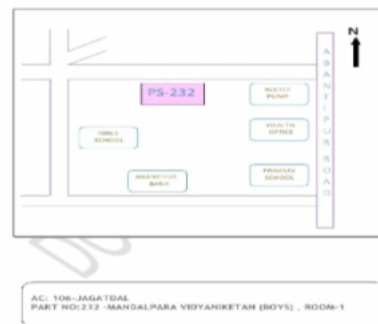

Key MAP View