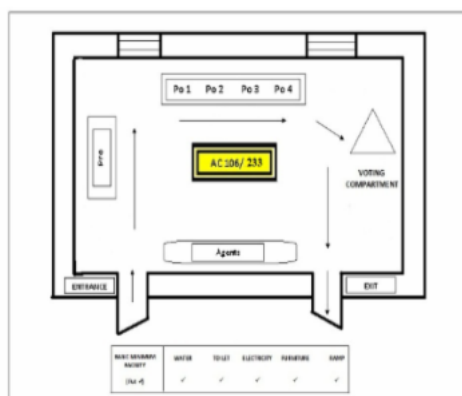

নির্বাচক নিবন্ধন আধিকারিকের স্বাক্ষর

Nazri Naksha

Google Map View

Polling Station Building Front View

Polling Station Front View

Cad View

Key MAP View

Q 1 নাম : বর্না (বোস) সরকার স্বামীর নাম: গৌতম বোস বাড়ির নং : এন বয়স : 42 লিঙ্গ : মহিলা	JGL3433356 ফটো উপলব্ধ	2 নাম : দীপেশ আচার্য স্বামীর নাম: দীপিকা আচার্য বাড়ির নং : বয়স : 26 লিঙ্গ : পুরুষ	XLJ1447101 ফটো উপলব্ধ	3 নাম : চন্দ্রানী কুণ্ডু স্বামীর নাম: অসীম কুণ্ডু বাড়ির নং : 50 বয়স : 30 লিঙ্গ : মহিলা	XLJ1625243 ফটো উপলব্ধ
4 নাম : বাবলু কুন্ডু পিতার নাম: জীতেন্দ্র কুন্ডু বাড়ির নং : n0030 বয়স : 63 লিঙ্গ : পুরুষ	JGL0223669 ফটো উপলব্ধ	5 নাম : অভিজিৎ কুন্ডু পিতার নাম: বাবলু কুন্ডু বাড়ির নং : n0339 বয়স : 27 লিঙ্গ : পুরুষ	XLJ1329713 ফটো উপলব্ধ	6 নাম : ববিতা কুন্ডু পিতার নাম: বাবলু কুন্ডু বাড়ির নং : n0030 বয়স : 35 লিঙ্গ : মহিলা	XLJ0511329 ফটো উপলব্ধ
7 নাম : সুচিত্রা কুন্ডু স্বামীর নাম: বাবলু কুন্ডু বাড়ির নং : n0030 বয়স : 53 লিঙ্গ : মহিলা	JGL0223677 ফটো উপলব্ধ	Q 8 নাম : বিউটি কুন্ডু স্বামীর নাম: সুরভ কুমার কুন্ডু বাড়ির নং : বয়স : 36 লিঙ্গ : মহিলা	XLJ0229369 ফটো উপলব্ধ	9 নাম : বৃন্দারানী কুন্ডু স্বামীর নাম: মনীন্দ্র কুন্ডু বাড়ির নং : n0031 বয়স : 71 লিঙ্গ : মহিলা	JGL0223651 ফটো উপলব্ধ
10 নাম : অরিন্দম কুন্ডু পিতার নাম: বাবলু কুন্ডু বাড়ির নং : n0030 বয়স : 30 লিঙ্গ : পুরুষ	XLJ0943365 ফটো উপলব্ধ	11 নাম : পূর্ণিমা কুন্ডু স্বামীর নাম: অধীর কুন্ডু বাড়ির নং : n0029 বয়স : 63 লিঙ্গ : মহিলা	JGL0223610 ফটো উপলব্ধ	12 নাম : সুকান্ত কুন্ডু পিতার নাম: অধীর কুন্ডু বাড়ির নং : n0029 বয়স : 46 লিঙ্গ : পুরুষ	JGL1573104 ফটো উপলব্ধ
13 নাম : অসীম কুন্ডু পিতার নাম: অধীর কুন্ডু বাড়ির নং : n0029 বয়স : 41 লিঙ্গ : পুরুষ	JGL3117314 ফটো উপলব্ধ	14 নাম : মৃগাল কুণ্ডু পিতার নাম: অধীর কুণ্ডু বাড়ির নং : n0029 বয়স : 46 লিঙ্গ : পুরুষ	JGL1573682 ফটো উপলব্ধ	15 নাম : রমা কুণ্ডু স্বামীর নাম: মৃনাল কুণ্ডু বাড়ির নং : n0029 বয়স : 42 লিঙ্গ : মহিলা	XLJ0424598 ফটো উপলব্ধ
16 নাম : অশোক কুমার পিতার নাম: জীতেন্দ্রনাথ কুমার বাড়ির নং : n0018 বয়স : 63 লিঙ্গ : পুরুষ	XLJ0824177 ফটো উপলব্ধ	Q 17 নাম : অরুণ গড়গড়ী পিতার নাম: অসীম কুমার গড়গড়ী বাড়ির নং : 23/3/605 বয়স : 26 লিঙ্গ : পুরুষ	XLJ1406479 ফটো উপলব্ধ	18 নাম : রাজকুমার মণ্ডল মায়ের নাম: প্রভা মণ্ডল বাড়ির নং : 67/1, মন্ডল পাড়া সাউথ-2 বয়স : 66 লিঙ্গ : পুরুষ	CRL3349610 ফটো উপলব্ধ
19 নাম : সরস্বতী মণ্ডল স্বামীর নাম: রাজকুমার মণ্ডল বাড়ির নং : 67/1, মন্ডল পাড়া সাউথ-2 বয়স : 53 লিঙ্গ : মহিলা	CRL3349602 ফটো উপলব্ধ	20 নাম : বাপ্পা মন্ডল পিতার নাম: রাজ কুমার মন্ডল বাড়ির নং : 67/1, মন্ডল পাড়া সাউথ-2 বয়স : 36 লিঙ্গ : পুরুষ	XHJ0253351 ফটো উপলব্ধ	21 নাম : সৌমী গাঙ্গুলী পিতার নাম: প্রদীপ গাঙ্গুলী বাড়ির নং : 116 বয়স : 27 লিঙ্গ : মহিলা	XLJ1329622 ফটো উপলব্ধ
22 নাম : সৈকত ঘোষ পিতার নাম: মৃগাল কান্তি ঘোষ বাড়ির নং : এন4 বয়স : 23 লিঙ্গ : পুরুষ	XLJ1612183 ফটো উপলব্ধ	23 নাম : পার্থ চক্রবর্তী পিতার নাম: দীনেন্দ্র চক্রবর্তী বাড়ির নং : এন45 বয়স : 21 লিঙ্গ : পুরুষ	XLJ1724129 ফটো উপলব্ধ	24 নাম : টুম্পা ঘোষ স্বামীর নাম: শ্যামল ঘোষ বাড়ির নং : 48 বয়স : 42 লিঙ্গ : মহিলা	XLJ0824169 ফটো উপলব্ধ
25 নাম : দীপান্বিতা ঘোষ স্বামীর নাম: জয়দেব ঘোষ বাড়ির নং : n0042 বয়স : 42 লিঙ্গ : মহিলা	JGL3101573 ফটো উপলব্ধ	26 নাম : নবনীতা ঘোষ স্বামীর নাম: সমীরকুমার ঘোষ বাড়ির নং : n0044 বয়স : 52 লিঙ্গ : মহিলা	JGL0228189 ফটো উপলব্ধ	27 নাম : হারান চন্দ্র ঘোষ পিতার নাম: সুবল চন্দ্র ঘোষ বাড়ির নং : n0048 বয়স : 65 লিঙ্গ : পুরুষ	JGL0223784 ফটো উপলব্ধ
28 নাম : উর্মিলা ঘোষ স্বামীর নাম: গৌতম ঘোষ বাড়ির নং : n0291 বয়স : 49 লিঙ্গ : মহিলা	XLJ0943266 ফটো উপলব্ধ	29 নাম : ভূমিকা ঘোষ পিতার নাম: লাটে গৌতম ঘোষ বাড়ির নং : মধ্য মোন্ডলপারা বয়স : 21 লিঙ্গ : মহিলা	XLJ1763796 ফটো উপলব্ধ	30 নাম : মহাদেব ঘোষ পিতার নাম: মাখন ঘোষ বাড়ির নং : 78/3/124 বয়স : 81 লিঙ্গ : পুরুষ	JGL0223933 ফটো উপলব্ধ