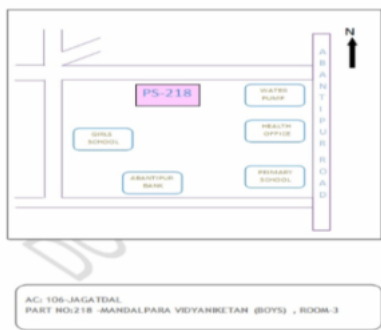

Nazri Naksha