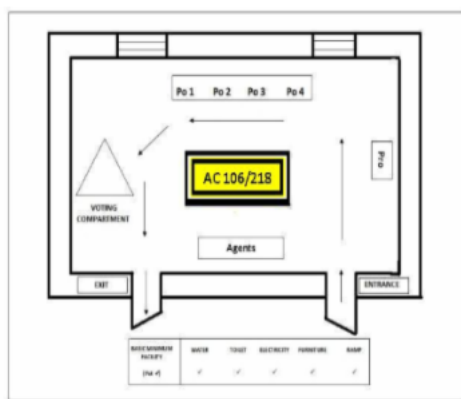

নির্বাচক নিবন্ধন আধিকারিকের স্বাক্ষর

Nazri Naksha

Google Map View

Polling Station Building Front View

Polling Station Front View

Cad View

Key MAP View

1 নাম : তিমির চক্রবর্তী পিতার নাম: সুনীল চক্রবর্তী বাড়ির নং : n0039 বয়স : 56 লিঙ্গ : পুরুষ	JGL0229195 ফটো উপলব্ধ	2 নাম : রুপা চক্রবর্তী স্বামীর নাম: মিহির কুমার চক্রবর্তী বাড়ির নং : n0039 বয়স : 54 লিঙ্গ : মহিলা	JGL0229187 ফটো উপলব্ধ	3 নাম : মিহির কুমার চক্রবর্তী পিতার নাম: সুনীল চক্রবর্তী বাড়ির নং : n0039 বয়স : 65 লিঙ্গ : পুরুষ	JGL0229179 ফটো উপলব্ধ
4 নাম : পূর্ণিমা রায় স্বামীর নাম: সত্যজিত রায় বাড়ির নং : 46/9 বয়স : 48 লিঙ্গ : মহিলা	XLJ1080787 ফটো উপলব্ধ	5 নাম : নিবেদিতা চক্রবর্তী স্বামীর নাম: সমীর চক্রবর্তী বাড়ির নং : n0039 বয়স : 63 লিঙ্গ : মহিলা	JGL0229161 ফটো উপলব্ধ	6 নাম : শম্পা দত্ত স্বামীর নাম: সুকুমার দত্ত বাড়ির নং : 69/13 বয়স : 63 লিঙ্গ : মহিলা	XLJ1647379 ফটো উপলব্ধ
S2 7 নাম : সহাজদদীন পিতার নাম: আলি হান্ন বাড়ির নং : 2 নং হাউস বয়স : 51 লিঙ্গ : পুরুষ	CRL0452706 ফটো উপলব্ধ	Q 8 নাম : ললিত অধিকারী পিতার নাম: সুভাষ চন্দ্র অধিকারী বাড়ির নং : ৫৮/নং-৪৬/1 বয়স : 25 লিঙ্গ : পুরুষ	XHJ0933044 ফটো উপলব্ধ	9 নাম : জয়দীপ চক্রবর্তী পিতার নাম: সমীর চক্রবর্তী বাড়ির নং : n0039 বয়স : 33 লিঙ্গ : পুরুষ	XLJ0511675 ফটো উপলব্ধ
10 নাম : কাজি রাশিদ মুহাম্মদ পিতার নাম: কাজি রিজোজ কাহিম বাড়ির নং : 46 বয়স : 22 লিঙ্গ : পুরুষ	XLJ1722412 ফটো উপলব্ধ	11 নাম : বিজয় অধিকারী মায়ের নাম: বিমলা অধিকারী বাড়ির নং : অবন্তিপুর বয়স : 44 লিঙ্গ : পুরুষ	KVW1103001 ফটো উপলব্ধ	Q 12 নাম : বিভাস অধিকারী পিতার নাম: বৈশাখী অধিকারী বাড়ির নং : 105 বয়স : 29 লিঙ্গ : পুরুষ	XLJ1347400 ফটো উপলব্ধ
13 নাম : বীনা দাস স্বামীর নাম: বৃন্দাবন দাস বাড়ির নং : 84 বয়স : 60 লিঙ্গ : মহিলা	JGL0228445 ফটো উপলব্ধ	14 নাম : পুষ্প মণ্ডল স্বামীর নাম: হারান মণ্ডল বাড়ির নং : n0127 বয়স : 46 লিঙ্গ : মহিলা	JGL2762516 ফটো উপলব্ধ	15 নাম : সুধন্য অধিকারী পিতার নাম: শঙ্কর অধিকারী বাড়ির নং : n0116 বয়স : 57 লিঙ্গ : পুরুষ	JGL0228452 ফটো উপলব্ধ
16 নাম : কল্পনা অধিকারী স্বামীর নাম: সুধন্য অধিকারী বাড়ির নং : n0116 বয়স : 52 লিঙ্গ : মহিলা	JGL0228460 ফটো উপলব্ধ	17 নাম : সুখদেব অধিকারী পিতার নাম: নিত্য অধিকারী বাড়ির নং : n0084 বয়স : 41 লিঙ্গ : পুরুষ	JGL3709797 ফটো উপলব্ধ	18 নাম : বিক্রম অধিকারী মায়ের নাম: বৈশাখী অধিকারী বাড়ির নং : বয়স : 29 লিঙ্গ : পুরুষ	XLJ1503762 ফটো উপলব্ধ
19 নাম : মামন অধিকারী স্বামীর নাম: সুব্রত অধিকারী বাড়ির নং : 84 বয়স : 37 লিঙ্গ : মহিলা	XLJ0425363 ফটো উপলব্ধ	20 নাম : শর্মিলা অধিকারী(ঘোষ) স্বামীর নাম: শুকদেব অধিকারী বাড়ির নং : n0084 বয়স : 41 লিঙ্গ : মহিলা	XLJ0699629 ফটো উপলব্ধ	21 নাম : সুব্রত অধিকারী পিতার নাম: লক্ষ্মন অধিকারী বাড়ির নং : 84 বয়স : 42 লিঙ্গ : পুরুষ	XLJ0294553 ফটো উপলব্ধ
22 নাম : মায়্যা অধিকারী স্বামীর নাম: নিত্য অধিকারী বাড়ির নং : 84 বয়স : 59 লিঙ্গ : মহিলা	JGL0228437 ফটো উপলব্ধ	23 নাম : বনমালা মুখার্জী স্বামীর নাম: বাবলু মুখার্জী বাড়ির নং : n0135 বয়স : 55 লিঙ্গ : মহিলা	JGL3712171 ফটো উপলব্ধ	24 নাম : নিত্য অধিকারী পিতার নাম: ভুবন অধিকারী বাড়ির নং : 84 বয়স : 67 লিঙ্গ : পুরুষ	JGL0228429 ফটো উপলব্ধ
25 নাম : নরোত্তম অধিকারী পিতার নাম: নিত্য অধিকারী বাড়ির নং : n0084 বয়স : 42 লিঙ্গ : পুরুষ	JGL3119021 ফটো উপলব্ধ	26 নাম : দিলীপ মণ্ডল পিতার নাম: কালচাঁদ মণ্ডল বাড়ির নং : n0127 বয়স : 46 লিঙ্গ : পুরুষ	JGL2059541 ফটো উপলব্ধ	Q 27 নাম : গীতা মণ্ডল স্বামীর নাম: দিলীপ মণ্ডল বাড়ির নং : বয়স : 39 লিঙ্গ : মহিলা	XLJ0511808 ফটো উপলব্ধ
28 নাম : আন্বা অধিকারী স্বামীর নাম: সুভাষ অধিকারী বাড়ির নং : ৬৬/১ বয়স : 59 লিঙ্গ : মহিলা	CRL0577700 ফটো উপলব্ধ	29 নাম : রাজু অধিকারী পিতার নাম: সুধন্য অধিকারী বাড়ির নং : n0116 বয়স : 38 লিঙ্গ : পুরুষ	JGL3712296 ফটো উপলব্ধ	30 নাম : গোপাল অধিকারী পিতার নাম: লালন অধিকারী বাড়ির নং : এইচ/নং 44/2 বয়স : 61 লিঙ্গ : পুরুষ	XHJ0642587 ফটো উপলব্ধ