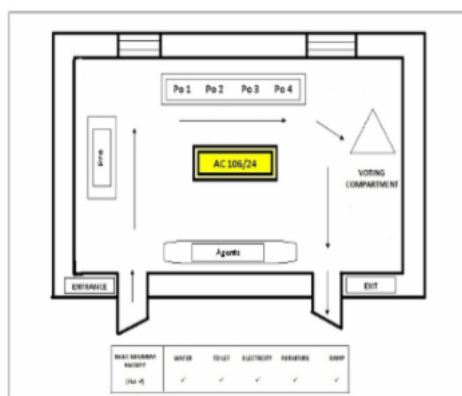

নির্বাচক নিবন্ধন আধিকারিকের স্বাক্ষর

Nazri Naksha

Google Map View

Polling Station Building Front View

Polling Station Front View

Cad View

Key MAP View

1 নাম : মিহির দে পিতার নাম: অজিত দে বাড়ির নং : n0002 বয়স : 40 লিঙ্গ : পুরুষ	FKY3430774 ফটো উপলব্ধ	2 নাম : ছবি দে স্বামীর নাম: অজয় দে বাড়ির নং : n0002 বয়স : 38 লিঙ্গ : মহিলা	XLJ0237438 ফটো উপলব্ধ	3 নাম : অজয় দে পিতার নাম: অজিত দে বাড়ির নং : n0002 বয়স : 41 লিঙ্গ : পুরুষ	FKY3430766 ফটো উপলব্ধ
4 নাম : অজিত দে পিতার নাম: অমল্য দে বাড়ির নং : n0002 বয়স : 73 লিঙ্গ : পুরুষ	FKY0412296 ফটো উপলব্ধ	5 নাম : প্রদীপ কুমার ইন্দ্র পিতার নাম: সুধীর কুমার ইন্দ্র বাড়ির নং : N00 বয়স : 75 লিঙ্গ : পুরুষ	IQN0507632 ফটো উপলব্ধ	6 নাম : দীপা ইন্দ্র স্বামীর নাম: প্রদীপ কুমার ইন্দ্র বাড়ির নং : N00 বয়স : 66 লিঙ্গ : মহিলা	IQN0507640 ফটো উপলব্ধ
7 নাম : সন্ধ্যাট ইন্দ্র পিতার নাম: প্রদীপ কুমার ইন্দ্র বাড়ির নং : N00 বয়স : 38 লিঙ্গ : পুরুষ	IQN0507657 ফটো উপলব্ধ	8 নাম : সঙ্গীতা কুন্ডু স্বামীর নাম: লক্ষীকান্ত কুন্ডু বাড়ির নং : 92 বয়স : 57 লিঙ্গ : মহিলা	FKY0410183 ফটো উপলব্ধ	9 নাম : শ্যামল চন্দ্র কুন্ডু পিতার নাম: রামকৃষ্ণ কুন্ডু বাড়ির নং : 1 বয়স : 50 লিঙ্গ : পুরুষ	FKY0410068 ফটো উপলব্ধ
10 নাম : কমল কুন্ডু পিতার নাম: রামকৃষ্ণ কুন্ডু বাড়ির নং : 001 বয়স : 50 লিঙ্গ : পুরুষ	FKY0410050 ফটো উপলব্ধ	11 নাম : অমিত কুন্ডু পিতার নাম: লক্ষীকান্ত কুন্ডু বাড়ির নং : n0147 বয়স : 38 লিঙ্গ : পুরুষ	XLJ0619684 ফটো উপলব্ধ	12 নাম : প্রতিভা কুন্ডু স্বামীর নাম: অজিত কুন্ডু বাড়ির নং : n0001 বয়স : 61 লিঙ্গ : মহিলা	FKY0410084 ফটো উপলব্ধ
13 নাম : অভিজিত কুন্ডু পিতার নাম: অজিত কুমার কুন্ডু বাড়ির নং : n0001 বয়স : 38 লিঙ্গ : পুরুষ	FKY3659570 ফটো উপলব্ধ	14 নাম : অজিত কুমার কুন্ডু পিতার নাম: মতিলাল কুন্ডু বাড়ির নং : n0001 বয়স : 71 লিঙ্গ : পুরুষ	FKY0410076 ফটো উপলব্ধ	15 নাম : পরিমল কুন্ডু পিতার নাম: রামকৃষ্ণ কুন্ডু বাড়ির নং : n0001 বয়স : 46 লিঙ্গ : পুরুষ	FKY1623701 ফটো উপলব্ধ
16 নাম : অঞ্জলী কুন্ডু স্বামীর নাম: রামকৃষ্ণ কুন্ডু বাড়ির নং : n0001 বয়স : 71 লিঙ্গ : মহিলা	FKY0410043 ফটো উপলব্ধ	17 নাম : রুপা কুন্ডু(মন্ডল) স্বামীর নাম: কমল কুন্ডু বাড়ির নং : n0001 বয়স : 41 লিঙ্গ : মহিলা	XLJ0539890 ফটো উপলব্ধ	18 নাম : সুসীতা মণ্ডল পিতার নাম: সুন্দর মণ্ডল বাড়ির নং : n0234 বয়স : 31 লিঙ্গ : মহিলা	XLJ0709873 ফটো উপলব্ধ
19 নাম : সোমা কর্মকার মায়ের নাম: সরলা কর্মকার বাড়ির নং : 0234 বয়স : 44 লিঙ্গ : মহিলা	XLJ0436295 ফটো উপলব্ধ	Q 20 নাম : দেবাশিষ গোস্বামী মায়ের নাম: সীতালক্ষ্মী গোস্বামী বাড়ির নং : 0234 বয়স : 24 লিঙ্গ : পুরুষ	XLJ1684794 ফটো উপলব্ধ	21 নাম : সাধনা গাইন স্বামীর নাম: রমেন গাইন বাড়ির নং : n0201 বয়স : 53 লিঙ্গ : মহিলা	WB/14/098/240456 ফটো উপলব্ধ
22 নাম : জয়ন্ত গাইন পিতার নাম: রমেন গাইন বাড়ির নং : n0203 বয়স : 33 লিঙ্গ : পুরুষ	XLJ0530139 ফটো উপলব্ধ	Q 23 নাম : পূজা গাইন স্বামীর নাম: জয়ন্ত গাইন বাড়ির নং : বয়স : 29 লিঙ্গ : মহিলা	XLJ1275486 ফটো উপলব্ধ	24 নাম : সরস্বতী গাইন স্বামীর নাম: নীলমণি গাইন বাড়ির নং : n0011 বয়স : 61 লিঙ্গ : মহিলা	FKY3429842 ফটো উপলব্ধ
25 নাম : কল্যান গাইন পিতার নাম: নীলমণি গাইন বাড়ির নং : 001 বয়স : 37 লিঙ্গ : পুরুষ	XLJ0329284 ফটো উপলব্ধ	26 নাম : স্বপ্না গোলদার স্বামীর নাম: জয়দেব গোলদার বাড়ির নং : 12 বয়স : 50 লিঙ্গ : মহিলা	FKY0410225 ফটো উপলব্ধ	27 নাম : জয়দেব গোলদার পিতার নাম: জগদীশ গোলদার বাড়ির নং : 12 বয়স : 58 লিঙ্গ : পুরুষ	FKY0410217 ফটো উপলব্ধ
28 নাম : শোভা গোলদার স্বামীর নাম: জগদীশ গোলদার বাড়ির নং : n0094 বয়স : 73 লিঙ্গ : মহিলা	FKY0410209 ফটো উপলব্ধ	29 নাম : পিয়ালী গোলদার পিতার নাম: জয়দেব গোলদার বাড়ির নং : 12 বয়স : 30 লিঙ্গ : মহিলা	XLJ0722611 ফটো উপলব্ধ	30 নাম : সুভান গোলদার পিতার নাম: জয়দেব গোলদার বাড়ির নং : 12 বয়স : 33 লিঙ্গ : পুরুষ	XLJ0539692 ফটো উপলব্ধ