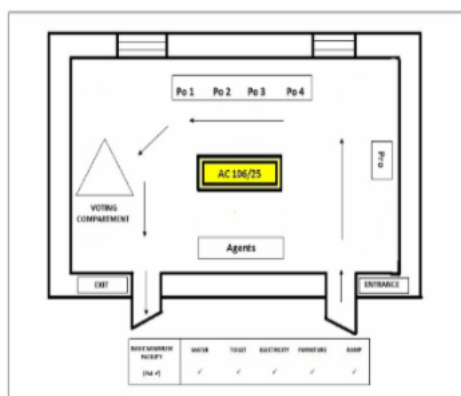

নির্বাচক নিবন্ধন আধিকারিকের স্বাক্ষর

Nazri Naksha

AC: 106-JAGATDAL  
PART NO-25- BARA FREE PRIMARY SCHOOL, ROOM-3

Google Map View

Polling Station Building Front View

Polling Station Front View

Cad View

Key MAP View