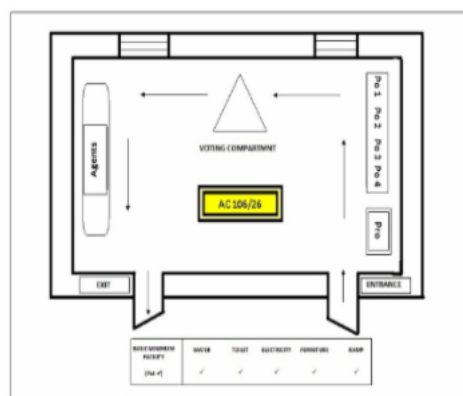

নির্বাচক নিবন্ধন আধিকারিকের স্বাক্ষর

Nazri Naksha

Google Map View

Polling Station Building Front View

Polling Station Front View

Cad View

Key MAP View

1 নাম : প্রফুল্ল অধিকারী পিতার নাম: রাখাল অধিকারী বাড়ির নং : 249 বয়স : 78 লিঙ্গ : পুরুষ	FKY0417022 ফটো উপলব্ধ	2 নাম : সাগরিকা অধিকারী পিতার নাম: প্রফুল্ল অধিকারী বাড়ির নং : n0001 বয়স : 40 লিঙ্গ : মহিলা	FKY3660065 ফটো উপলব্ধ	3 নাম : নলিনীরঞ্জন অধিকারী পিতার নাম: রাখাল অধিকারী বাড়ির নং : n0003 বয়স : 91 লিঙ্গ : পুরুষ	FKY0417048 ফটো উপলব্ধ
4 নাম : তারক অধিকারী পিতার নাম: নলিনী রঞ্জন অধিকারী বাড়ির নং : n0003 বয়স : 45 লিঙ্গ : পুরুষ	FKY1623974 ফটো উপলব্ধ	5 নাম : রতন অধিকারী পিতার নাম: নলিনী অধিকারী বাড়ির নং : n0003 বয়স : 57 লিঙ্গ : পুরুষ	FKY0417063 ফটো উপলব্ধ	6 নাম : বিমলা অধিকারী পিতার নাম: পুলিন অধিকারী বাড়ির নং : 371 বয়স : 81 লিঙ্গ : মহিলা	WB/19/129/222623 ফটো উপলব্ধ
7 নাম : পুলিন অধিকারী পিতার নাম: রাখাল অধিকারী বাড়ির নং : 371 বয়স : 91 লিঙ্গ : পুরুষ	FKY0417089 ফটো উপলব্ধ	8 নাম : রত্না অধিকারী স্বামীর নাম: তারক অধিকারী বাড়ির নং : n0003 বয়স : 41 লিঙ্গ : মহিলা	XLJ0329953 ফটো উপলব্ধ	9 নাম : কল্যাণী অধিকারী স্বামীর নাম: রতন অধিকারী বাড়ির নং : n0003 বয়স : 50 লিঙ্গ : মহিলা	FKY0417071 ফটো উপলব্ধ
10 নাম : সৈকত অধিকারী পিতার নাম: তারক অধিকারী বাড়ির নং : N00 বয়স : 24 লিঙ্গ : পুরুষ	XLJ1495761 ফটো উপলব্ধ	11 নাম : সপ্রিয়া সেন স্বামীর নাম: কান্তক মন্ডল বাড়ির নং : n0001 বয়স : 28 লিঙ্গ : মহিলা	XLJ1567494 ফটো উপলব্ধ	12 নাম : চিন্ময় সেন পিতার নাম: দিলীপ সেন বাড়ির নং : n0001 বয়স : 28 লিঙ্গ : পুরুষ	XLJ1567486 ফটো উপলব্ধ
13 নাম : সনীল কুণ্ডু পিতার নাম: গোপাল কুণ্ডু বাড়ির নং : n0001 বয়স : 60 লিঙ্গ : পুরুষ	XLJ1567502 ফটো উপলব্ধ	14 নাম : তন্ময় সেন পিতার নাম: দিলীপ সেন বাড়ির নং : n0001 বয়স : 29 লিঙ্গ : পুরুষ	XLJ1567536 ফটো উপলব্ধ	15 নাম : প্রিয়া অধিকারী পিতার নাম: রতন অধিকারী বাড়ির নং : n0003 বয়স : 27 লিঙ্গ : মহিলা	XLJ1339498 ফটো উপলব্ধ
16 নাম : সহচরী লিথ স্বামীর নাম: কনৌজ বিহার বাড়ির নং : n0001 বয়স : 50 লিঙ্গ : মহিলা	XLJ1567510 ফটো উপলব্ধ	17 নাম : রত্না আইচ স্বামীর নাম: প্রানকৃষ্ণ আইচ বাড়ির নং : n0044 বয়স : 52 লিঙ্গ : মহিলা	FKY1624576 ফটো উপলব্ধ	18 নাম : রনু আইচ স্বামীর নাম: বাদল চন্দ্র আইচ বাড়ির নং : n0041 বয়স : 65 লিঙ্গ : মহিলা	FKY0417204 ফটো উপলব্ধ
19 নাম : বাদল চন্দ্র আইচ পিতার নাম: পরেশ চন্দ্র আইচ বাড়ির নং : n0041 বয়স : 69 লিঙ্গ : পুরুষ	FKY0417196 ফটো উপলব্ধ	20 নাম : প্রীতম আইচ পিতার নাম: প্রান কৃষ্ণ আইচ বাড়ির নং : 341 বয়স : 25 লিঙ্গ : পুরুষ	XLJ1429042 ফটো উপলব্ধ	21 নাম : রুপা আইচ পিতার নাম: রাধাকৃষ্ণ আইচ বাড়ির নং : 341 বয়স : 25 লিঙ্গ : মহিলা	XLJ1429083 ফটো উপলব্ধ
22 নাম : প্রান কৃষ্ণ আইচ পিতার নাম: পরেশ চন্দ্র আইচ বাড়ির নং : n0044 বয়স : 59 লিঙ্গ : পুরুষ	FKY0417238 ফটো উপলব্ধ	23 নাম : সোমা আইচ স্বামীর নাম: রাধাকৃষ্ণ আইচ বাড়ির নং : n0040 বয়স : 44 লিঙ্গ : মহিলা	FKY3431046 ফটো উপলব্ধ	24 নাম : সুস্মিতা আইচ স্বামীর নাম: শ্যামল কুমার আইচ বাড়ির নং : n0040 বয়স : 41 লিঙ্গ : মহিলা	XLJ0442079 ফটো উপলব্ধ
25 নাম : শ্যামল কুমার আইচ পিতার নাম: পরেশ চন্দ্র আইচ বাড়ির নং : n0040 বয়স : 50 লিঙ্গ : পুরুষ	FKY0417188 ফটো উপলব্ধ	26 নাম : চিত্রারানী আইচ(দাস) স্বামীর নাম: সঞ্জয় কুমার আইচ বাড়ির নং : n0040 বয়স : 45 লিঙ্গ : মহিলা	CRL2302644 ফটো উপলব্ধ	27 নাম : সঞ্জয় কুমার আইচ পিতার নাম: পরেশ চন্দ্র আইচ বাড়ির নং : n0040 বয়স : 52 লিঙ্গ : পুরুষ	FKY0417170 ফটো উপলব্ধ
28 নাম : রাধা কৃষ্ণ আইচ পিতার নাম: পরেশ চন্দ্র আইচ বাড়ির নং : n0040 বয়স : 55 লিঙ্গ : পুরুষ	FKY0417162 ফটো উপলব্ধ	29 নাম : কৃষ্ণা কুণ্ডু স্বামীর নাম: সমীর কুণ্ডু বাড়ির নং : n0169 বয়স : 29 লিঙ্গ : মহিলা	XLJ0858886 ফটো উপলব্ধ	30 নাম : সমীর কুণ্ডু পিতার নাম: স্বপন কুণ্ডু বাড়ির নং : n0169 বয়স : 47 লিঙ্গ : পুরুষ	FKY3968153 ফটো উপলব্ধ