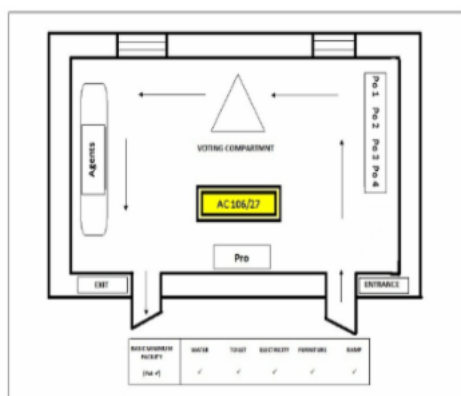

নির্বাচক নিবন্ধন আধিকারিকের স্বাক্ষর

Nazri Naksha

Google Map View

Polling Station Building Front View

Polling Station Front View

Cad View

Key MAP View

বিধানসভা নির্বাচনক্ষেত্রের নং, নাম : 106-জগদল
ভাগ নং, নাম : 1-পূর্ব বড়া।