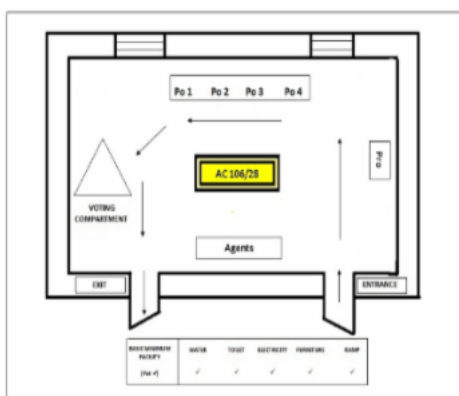

নির্বাচক নিবন্ধন আধিকারিকের স্বাক্ষর

Nazri Naksha

Google Map View

Polling Station Building Front View

Polling Station Front View

Cad View

Key MAP View

বিধানসভা নির্বাচনক্ষেত্রের নং, নাম : 106-জগদল
ভাগ নং, নাম : 1-উত্তর পানপুর (পাল পাড়া, সুর পাড়া).