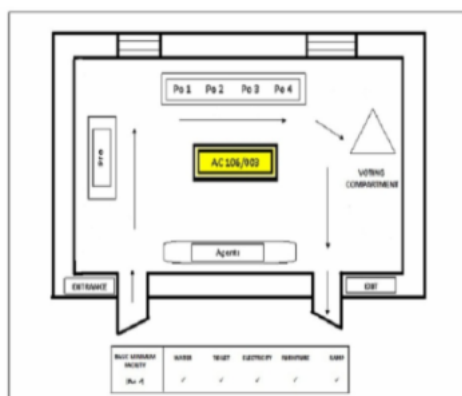

নির্বাচক নিবন্ধন আধিকারিকের স্বাক্ষর

Nazri Naksha

Google Map View

Polling Station Building Front View

Polling Station Front View

Cad View

Key MAP View

বিধানসভা নির্বাচনক্ষেত্রের নং, নাম : 106-জগদল
ভাগ নং, নাম : 1-দক্ষিণ রাজেন্দ্রপুর(পাটরা).