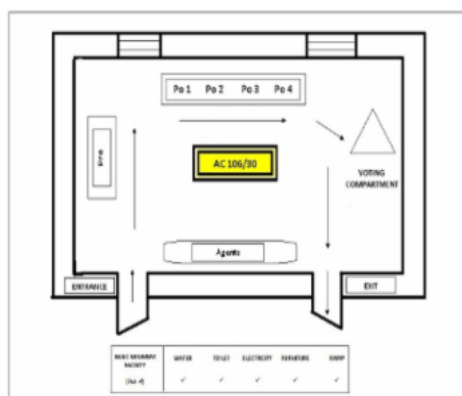

নির্বাচক নিবন্ধন আধিকারিকের স্বাক্ষর

Nazri Naksha

Google Map View

Polling Station Building Front View

Polling Station Front View

Cad View

Key MAP View

1	WB/19/130/123293	নাম : জাফর একবাল পিতার নাম: মকবুল হোসেন বাড়ির নং : 411-C বয়স : 49 লিঙ্গ : পুরুষ	ফটো উপলব্ধ	2	CRL3275377	নাম : মিরাজ আলি পিতার নাম: মুইয়্যেদ সিরাজ বাড়ির নং : 396-C বয়স : 41 লিঙ্গ : পুরুষ	ফটো উপলব্ধ	3	XLJ0955310	নাম : মারিয়াম নিশাত পারভীন স্বামীর নাম: সামসের আলি বাড়ির নং : 412-C বয়স : 40 লিঙ্গ : মহিলা	ফটো উপলব্ধ
4	CRL2686087	নাম : সামসের আলি পিতার নাম: মকবুল হোসেন বাড়ির নং : 412-C বয়স : 53 লিঙ্গ : পুরুষ	ফটো উপলব্ধ	5	XLJ0724526	নাম : সাকিনা ফাহিমাত স্বামীর নাম: জাফর একবাল বাড়ির নং : 411-C বয়স : 41 লিঙ্গ : মহিলা	ফটো উপলব্ধ	6	XLJ0540765	নাম : গিয়াসউদ্দিন আনসারি পিতার নাম: মহঃগনিজামউদ্দিন আনসারি বাড়ির নং : n0139 বয়স : 43 লিঙ্গ : পুরুষ	ফটো উপলব্ধ
7	XLJ0238378	নাম : জসিম আলি পিতার নাম: আকাস আলি বাড়ির নং : 68 বয়স : 36 লিঙ্গ : পুরুষ	ফটো উপলব্ধ	8	XLJ0621946	নাম : সালেহা বিবি স্বামীর নাম: আসাদুল আলি মন্ডল বাড়ির নং : n0016 বয়স : 33 লিঙ্গ : মহিলা	ফটো উপলব্ধ	9	XLJ0330878	নাম : আসাদুল আলি মন্ডল পিতার নাম: তোরফান আলি মন্ডল বাড়ির নং : n0016 বয়স : 36 লিঙ্গ : পুরুষ	ফটো উপলব্ধ
10	XLJ0238543	নাম : কাশমিরা বিবি স্বামীর নাম: সিরাজুল আলি মন্ডল বাড়ির নং : 16 বয়স : 44 লিঙ্গ : মহিলা	ফটো উপলব্ধ	11	WB/19/131/048489	নাম : মহঃ হোসেন পিতার নাম: মহঃ গোলাম কারি বাড়ির নং : n0016 বয়স : 40 লিঙ্গ : পুরুষ	ফটো উপলব্ধ	12	XLJ0724336	নাম : আল আমিন মণ্ডল পিতার নাম: মুল্লুক চাঁদ মণ্ডল বাড়ির নং : 9 বয়স : 30 লিঙ্গ : পুরুষ	ফটো উপলব্ধ
13	XLJ0859918	নাম : ইমরান মন্ডল পিতার নাম: ইসমাইল মন্ডল বাড়ির নং : n0008 বয়স : 29 লিঙ্গ : পুরুষ	ফটো উপলব্ধ	14	XLJ0621730	নাম : খুরসিদা খাতুন পিতার নাম: ইসমাইল মন্ডল বাড়ির নং : n0008 বয়স : 31 লিঙ্গ : মহিলা	ফটো উপলব্ধ	15	JGL3419991	নাম : ইলিয়াস মন্ডল পিতার নাম: ইসমাইল মন্ডল বাড়ির নং : n0008 বয়স : 44 লিঙ্গ : পুরুষ	ফটো উপলব্ধ
16	JGL3702719	নাম : ইদ্রিস মণ্ডল পিতার নাম: ইসমাইল মণ্ডল বাড়ির নং : 8 বয়স : 38 লিঙ্গ : পুরুষ	ফটো উপলব্ধ	17	JGL3702537	নাম : খাদিজা বিবি স্বামীর নাম: ইলিয়াস মণ্ডল বাড়ির নং : n0008 বয়স : 45 লিঙ্গ : মহিলা	ফটো উপলব্ধ	18	XLJ1469097	নাম : অমিয়া বিবি স্বামীর নাম: মোহাম্মদ ইসমাইল মন্ডল বাড়ির নং : n0008 বয়স : 60 লিঙ্গ : মহিলা	ফটো উপলব্ধ
19	XLJ0238477	নাম : জেয়াউল হক পিতার নাম: মহঃ সামসুল হক বাড়ির নং : n0006 বয়স : 36 লিঙ্গ : পুরুষ	ফটো উপলব্ধ	20	XLJ0238451	নাম : এহিয়া আবদুল্লা পিতার নাম: মহঃ সামসুল হক বাড়ির নং : n0006 বয়স : 37 লিঙ্গ : পুরুষ	ফটো উপলব্ধ	21	JGL3772480	নাম : সরিফুল হক পিতার নাম: সামসুল হক বাড়ির নং : n0006 বয়স : 39 লিঙ্গ : পুরুষ	ফটো উপলব্ধ
22	XLJ0859900	নাম : আলেক্সান্দ্রি স্বামীর নাম: মহঃ আজিজুল হক বাড়ির নং : 06 বয়স : 33 লিঙ্গ : মহিলা	ফটো উপলব্ধ	23	JGL0112482	নাম : জয়বন নেসা স্বামীর নাম: মহঃ সামসুল হক বাড়ির নং : n0006 বয়স : 76 লিঙ্গ : মহিলা	ফটো উপলব্ধ	24	CRL1071463	নাম : সোণরা খাতুন স্বামীর নাম: মহঃ সিরাজ বাড়ির নং : n0198 বয়স : 70 লিঙ্গ : মহিলা	ফটো উপলব্ধ
25	JGL3078367	নাম : আকাস আলি পিতার নাম: স্কুর আলি বাড়ির নং : n0008 বয়স : 68 লিঙ্গ : পুরুষ	ফটো উপলব্ধ	26	JGL3550134	নাম : মফিজুল আলী মণ্ডল পিতার নাম: তোরফান আলী বাড়ির নং : n0016 বয়স : 45 লিঙ্গ : পুরুষ	ফটো উপলব্ধ	27	XLJ0984633	নাম : রাহুল আমিন মন্ডল পিতার নাম: মুল্লুক চাঁদ মন্ডল বাড়ির নং : 9 বয়স : 30 লিঙ্গ : পুরুষ	ফটো উপলব্ধ
28	XLJ0984799	নাম : সাইফুদ্দিন পিতার নাম: মহঃসামরুদ্দিন বাড়ির নং : n0134 বয়স : 28 লিঙ্গ : পুরুষ	ফটো উপলব্ধ	29	JGL0112516	নাম : ছালেহা বিবি স্বামীর নাম: মহঃ এরফান বাড়ির নং : n0012 বয়স : 60 লিঙ্গ : মহিলা	ফটো উপলব্ধ	30	XLJ0238469	নাম : মহিদুল মন্ডল পিতার নাম: এরফান মন্ডল বাড়ির নং : n0012 বয়স : 30 লিঙ্গ : পুরুষ	ফটো উপলব্ধ