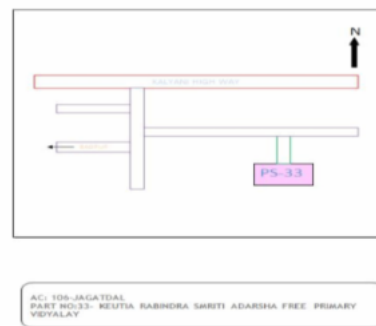

নির্বাচক নিবন্ধন আধিকারিকের স্বাক্ষর

Nazri Naksha

Google Map View

Polling Station Building Front View

Polling Station Front View

Cad View

Key MAP View

বিধানসভা নির্বাচনক্ষেত্রের নং, নাম : 106-জগদল  
ভাগ নং, নাম : 1-3নং উত্তর পূর্ব রামবাটা (ঘোষপাড়া).