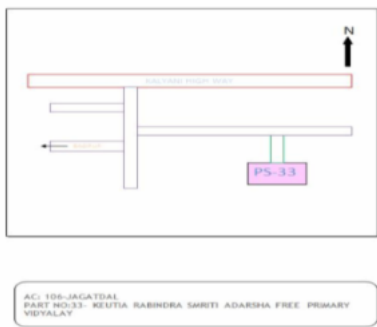

Nazri Naksha