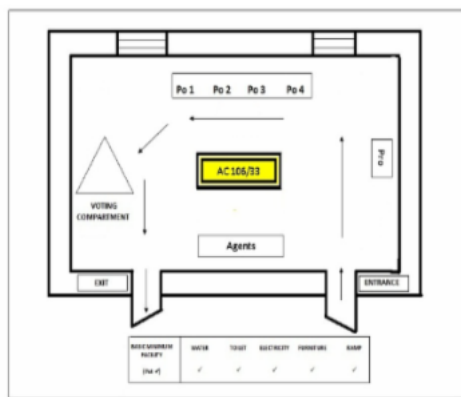

নির্বাচক নিবন্ধন আধিকারিকের স্বাক্ষর

Nazri Naksha

Google Map View

Polling Station Building Front View

Polling Station Front View

Cad View

Key MAP View

বিধানসভা নির্বাচনক্ষেত্রের নং, নাম : 106-জগদল  
ভাগ নং, নাম : 1-3নং উত্তর পূর্ব রামবাটা (ঘোষপাড়া).