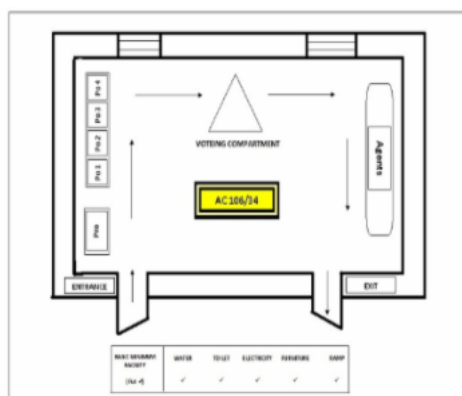

নির্বাচক নিবন্ধন আধিকারিকের স্বাক্ষর

Nazri Naksha

Google Map View

Polling Station Building Front View

Polling Station Front View

Cad View

Key MAP View

|  |                          |  |                          |   |                          |
|--|--------------------------|--|--------------------------|---|--------------------------|
| 1<br>নাম : শাহারুখ মন্ডল<br>পিতার নাম: সিরাজুল মন্ডল<br>বাড়ির নং : n0038<br>বয়স : 32 লিঙ্গ : পুরুষ         | XLJ0624015<br>ফটো উপলব্ধ | 2<br>নাম : বিবি সহিদা<br>স্বামীর নাম: মেহের আলি মন্ডল<br>বাড়ির নং : n0038<br>বয়স : 76 লিঙ্গ : মহিলা    | JGL0193607<br>ফটো উপলব্ধ | 3<br>নাম : টুকটুকি বিবি<br>স্বামীর নাম: আলিউল মন্ডল<br>বাড়ির নং : n0042<br>বয়স : 36 লিঙ্গ : মহিলা       | XLJ0443515<br>ফটো উপলব্ধ |
| 4<br>নাম : অলিউল মন্ডল<br>পিতার নাম: ফজের আলি মণ্ডল<br>বাড়ির নং : n0042<br>বয়স : 41 লিঙ্গ : পুরুষ          | JGL3775392<br>ফটো উপলব্ধ | 5<br>নাম : সার্বিনারা বিবি<br>স্বামীর নাম: এসমাইল মন্ডল<br>বাড়ির নং : 43<br>বয়স : 38 লিঙ্গ : মহিলা     | XLJ0023697<br>ফটো উপলব্ধ | 6<br>নাম : এসমাইল<br>পিতার নাম: ফজের আলি মণ্ডল<br>বাড়ির নং : n0042<br>বয়স : 45 লিঙ্গ : পুরুষ            | JGL3775418<br>ফটো উপলব্ধ |
| 7<br>নাম : আনার আলি গাজী<br>পিতার নাম: আব্দুল আজিজ গাজী<br>বাড়ির নং : n0032<br>বয়স : 43 লিঙ্গ : পুরুষ      | JGL2754133<br>ফটো উপলব্ধ | 8<br>নাম : নুরজাহান বিবি<br>স্বামীর নাম: হজো গাজী<br>বাড়ির নং : n0032<br>বয়স : 51 লিঙ্গ : মহিলা        | JGL0192567<br>ফটো উপলব্ধ | 9<br>নাম : হজে গাজী<br>পিতার নাম: আব্দুল আজিজ গাজী<br>বাড়ির নং : 33<br>বয়স : 53 লিঙ্গ : পুরুষ           | XLJ0023531<br>ফটো উপলব্ধ |
| 10<br>নাম : ইয়ার আলি গাজী<br>পিতার নাম: আব্দুল আজিজ গাজী<br>বাড়ির নং : n0032<br>বয়স : 45 লিঙ্গ : পুরুষ    | JGL0192575<br>ফটো উপলব্ধ | 11<br>নাম : ইমাম আলি গাজী<br>পিতার নাম: আব্দুল আজিজ গাজী<br>বাড়ির নং : n0032<br>বয়স : 59 লিঙ্গ : পুরুষ | JGL2754117<br>ফটো উপলব্ধ | 12<br>নাম : হোসেন আলি গাজী<br>পিতার নাম: আব্দুল আজিজ গাজী<br>বাড়ির নং : n0032<br>বয়স : 44 লিঙ্গ : পুরুষ | JGL0192559<br>ফটো উপলব্ধ |
| 13<br>নাম : গফুর আলী গাজী<br>পিতার নাম: মধু গাজী<br>বাড়ির নং : n0031<br>বয়স : 44 লিঙ্গ : পুরুষ             | JGL3110251<br>ফটো উপলব্ধ | 14<br>নাম : মোজাম্মেল গাজী<br>পিতার নাম: মধু গাজী<br>বাড়ির নং : n0031<br>বয়স : 66 লিঙ্গ : পুরুষ        | JGL0193003<br>ফটো উপলব্ধ | 15<br>নাম : তুরজান বিবি<br>স্বামীর নাম: মধু গাজী<br>বাড়ির নং : n0031<br>বয়স : 71 লিঙ্গ : মহিলা          | JGL3110236<br>ফটো উপলব্ধ |
| 16<br>নাম : মধু গাজী<br>পিতার নাম: লালচাঁদ গাজী<br>বাড়ির নং : n0031<br>বয়স : 83 লিঙ্গ : পুরুষ              | JGL0192997<br>ফটো উপলব্ধ | 17<br>নাম : সহিদুল গাজী<br>পিতার নাম: দিদারবক্স গাজী<br>বাড়ির নং : n0029<br>বয়স : 37 লিঙ্গ : পুরুষ     | JGL3775368<br>ফটো উপলব্ধ | 18<br>নাম : তাজমিরা বিবি<br>স্বামীর নাম: মইদ্দিন গাজি<br>বাড়ির নং : n0029<br>বয়স : 40 লিঙ্গ : মহিলা     | XLJ0333062<br>ফটো উপলব্ধ |
| 19<br>নাম : সাবিনা ইয়াসমিন বিবি<br>স্বামীর নাম: সহিদুল গাজী<br>বাড়ির নং : n0029<br>বয়স : 40 লিঙ্গ : মহিলা | XLJ0624031<br>ফটো উপলব্ধ | 20<br>নাম : মইদ্দিন গাজী<br>পিতার নাম: দিদার বক্স গাজী<br>বাড়ির নং : n0029<br>বয়স : 37 লিঙ্গ : পুরুষ   | JGL3430477<br>ফটো উপলব্ধ | 21<br>নাম : ছালেহুর বিবি<br>স্বামীর নাম: দিদারবকস গাজী<br>বাড়ির নং : n0029<br>বয়স : 61 লিঙ্গ : মহিলা    | JGL0193086<br>ফটো উপলব্ধ |
| 22<br>নাম : দিদারবকস গাজী<br>পিতার নাম: হারান গাজী<br>বাড়ির নং : n0029<br>বয়স : 69 লিঙ্গ : পুরুষ           | JGL0193078<br>ফটো উপলব্ধ | 23<br>নাম : সাইফুদ্দিন গাজী<br>পিতার নাম: রহিম বক্স গাজী<br>বাড়ির নং : n0028<br>বয়স : 29 লিঙ্গ : পুরুষ | XLJ0861278<br>ফটো উপলব্ধ | 24<br>নাম : রহিম বক্স গাজী<br>পিতার নাম: হারান গাজী<br>বাড়ির নং : n0028<br>বয়স : 66 লিঙ্গ : পুরুষ       | JGL2754240<br>ফটো উপলব্ধ |
| 25<br>নাম : আকবর আলি গাজী<br>পিতার নাম: এলেম বক্স গাজী<br>বাড়ির নং : n0027<br>বয়স : 34 লিঙ্গ : পুরুষ       | XLJ0333104<br>ফটো উপলব্ধ | 26<br>নাম : সাবির আলি গাজী<br>পিতার নাম: এলেমবক্স গাজী<br>বাড়ির নং : n0027<br>বয়স : 39 লিঙ্গ : পুরুষ   | XLJ0313312<br>ফটো উপলব্ধ | 27<br>নাম : বিবি আনোয়ারা<br>স্বামীর নাম: এলেমবকস গাজী<br>বাড়ির নং : n0027<br>বয়স : 63 লিঙ্গ : মহিলা    | JGL0192740<br>ফটো উপলব্ধ |
| 28<br>নাম : এলেম বক্স গাজী<br>পিতার নাম: হারান গাজী<br>বাড়ির নং : n0027<br>বয়স : 73 লিঙ্গ : পুরুষ          | JGL0192732<br>ফটো উপলব্ধ | 29<br>নাম : বাবর গাজী<br>পিতার নাম: খোদাবক্স গাজী<br>বাড়ির নং : n0025<br>বয়স : 50 লিঙ্গ : পুরুষ        | XLJ1773134<br>ফটো উপলব্ধ | 30<br>নাম : আইত্তি গাজী<br>স্বামীর নাম: জাফর আলি গাজী<br>বাড়ির নং : n0025<br>বয়স : 54 লিঙ্গ : মহিলা     | JGL0192781<br>ফটো উপলব্ধ |