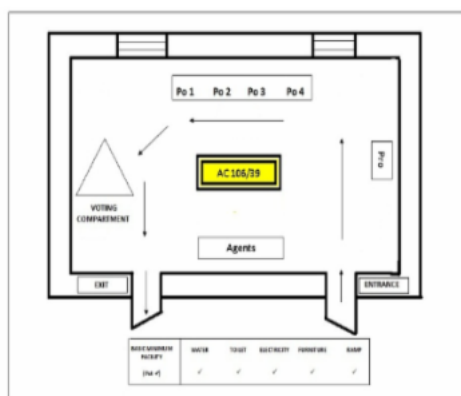

নির্বাচক নিবন্ধন আধিকারিকের স্বাক্ষর

Nazri Naksha

AC: 106-JAGDAL
PART NO:39 - PRAMILA SMRITI PRATHAMIK VIDYALAY

Google Map View

Polling Station Building Front View

Polling Station Front View

Cad View

Key MAP View