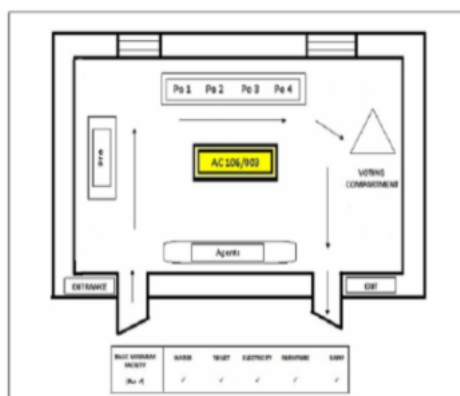

নির্বাচক নিবন্ধন আধিকারিকের স্বাক্ষর

Nazri Naksha

Google Map View

Polling Station Building Front View

Polling Station Front View

Cad View

Key MAP View

1 নাম : দীপিকা স্বামীর নাম: সুব্রত মন্ডল বাড়ির নং : n6547 বয়স : 35 লিঙ্গ : মহিলা	XLJ0317354 ফটো উপলব্ধ	2 নাম : রুপা কয়াল স্বামীর নাম: সঞ্জীত কয়াল বাড়ির নং : 176 বয়স : 32 লিঙ্গ : মহিলা	XLJ0849828 ফটো উপলব্ধ	3 নাম : সঞ্জীত কয়াল পিতার নাম: লক্ষ্মীকান্ত কয়াল বাড়ির নং : 176 বয়স : 39 লিঙ্গ : পুরুষ	XLJ0002485 ফটো উপলব্ধ
4 নাম : বিশ্বজিৎ কয়াল পিতার নাম: লক্ষ্মীকান্ত কয়াল বাড়ির নং : 176 বয়স : 47 লিঙ্গ : পুরুষ	XLJ0002477 ফটো উপলব্ধ	5 নাম : আরতি কয়াল স্বামীর নাম: লক্ষ্মীনারায়ণ কয়াল বাড়ির নং : 176 বয়স : 65 লিঙ্গ : মহিলা	FKY0331942 ফটো উপলব্ধ	6 নাম : লক্ষ্মীনারায়ণ কয়াল পিতার নাম: ভোলা কয়াল বাড়ির নং : 176 বয়স : 75 লিঙ্গ : পুরুষ	FKY0331934 ফটো উপলব্ধ
7 নাম : পূর্ণিমা কয়াল স্বামীর নাম: মহাদেব কয়াল বাড়ির নং : n0038 বয়স : 59 লিঙ্গ : মহিলা	FKY0331918 ফটো উপলব্ধ	8 নাম : চায়না কয়াল স্বামীর নাম: সুশান্ত কয়াল বাড়ির নং : n0055 বয়স : 42 লিঙ্গ : মহিলা	XLJ0317685 ফটো উপলব্ধ	9 নাম : কুমা কয়াল স্বামীর নাম: শম্ভু কয়াল বাড়ির নং : 175 বয়স : 38 লিঙ্গ : মহিলা	XLJ0435131 ফটো উপলব্ধ
10 নাম : শম্ভু কয়াল পিতার নাম: অনিল কয়াল বাড়ির নং : 175 বয়স : 44 লিঙ্গ : পুরুষ	XLJ0531384 ফটো উপলব্ধ	11 নাম : অরুনা কয়াল স্বামীর নাম: অনিল কয়াল বাড়ির নং : 175 বয়স : 71 লিঙ্গ : মহিলা	FKY0331892 ফটো উপলব্ধ	12 নাম : লিপি বারিক স্বামীর নাম: অমিত বারিক বাড়ির নং : এন0054 বয়স : 39 লিঙ্গ : মহিলা	XLJ0414680 ফটো উপলব্ধ
13 নাম : অমিতা কয়াল স্বামীর নাম: বিশ্বজিত কয়াল বাড়ির নং : 176 বয়স : 38 লিঙ্গ : মহিলা	XZP1132018 ফটো উপলব্ধ	14 নাম : রিঙ্কি দোয়াড়ী স্বামীর নাম: ইন্দ্রজিৎ দোয়াড়ী বাড়ির নং : n0038 বয়স : 40 লিঙ্গ : মহিলা	CDK2755429 ফটো উপলব্ধ	15 নাম : মহাদেব কয়াল পিতার নাম: নেপাল চন্দ্র কয়াল বাড়ির নং : n0038 বয়স : 66 লিঙ্গ : পুরুষ	FKY0331900 ফটো উপলব্ধ
16 নাম : রাহুল কয়াল পিতার নাম: শুশান্ত কয়াল বাড়ির নং : ৫৫ বয়স : 25 লিঙ্গ : পুরুষ	XLJ1487172 ফটো উপলব্ধ	17 নাম : সুজয় কয়াল পিতার নাম: শশান্ত কয়াল বাড়ির নং : 55 বয়স : 24 লিঙ্গ : পুরুষ	XLJ1558840 ফটো উপলব্ধ	18 নাম : ইন্দ্রজিত দোয়ারী পিতার নাম: বিশ্বনাথ দোয়ারী বাড়ির নং : n0038 বয়স : 52 লিঙ্গ : পুরুষ	CDK1516376 ফটো উপলব্ধ
19 নাম : শোভন কর্মকার পিতার নাম: অসিত কুমার কর্মকার বাড়ির নং : 63 বয়স : 20 লিঙ্গ : পুরুষ	XLJ1733062 ফটো উপলব্ধ	20 নাম : অর্চনা কর্মকার স্বামীর নাম: অসীম কুমার কর্মকার বাড়ির নং : 152 বয়স : 48 লিঙ্গ : মহিলা	FKY1935303 ফটো উপলব্ধ	21 নাম : অসিত কুমার কর্মকার পিতার নাম: শরৎ চন্দ্র কর্মকার বাড়ির নং : 63 বয়স : 58 লিঙ্গ : পুরুষ	FKY0331967 ফটো উপলব্ধ
22 নাম : অনুভা মন্ডল স্বামীর নাম: বাসুদেব মন্ডল বাড়ির নং : 64 বয়স : 28 লিঙ্গ : মহিলা	XLJ0969857 ফটো উপলব্ধ	23 নাম : স্বপন কুমার কর্মকার পিতার নাম: শরৎ চন্দ্র কর্মকার বাড়ির নং : 62 বয়স : 72 লিঙ্গ : পুরুষ	FKY0331991 ফটো উপলব্ধ	24 নাম : যুথিকা কর্মকার স্বামীর নাম: সুজয় কর্মকার বাড়ির নং : 75 বয়স : 31 লিঙ্গ : মহিলা	XLJ0615591 ফটো উপলব্ধ
25 নাম : অসীম কুমার কর্মকার পিতার নাম: শরৎ চন্দ্র কর্মকার বাড়ির নং : 64 বয়স : 61 লিঙ্গ : পুরুষ	FKY0331959 ফটো উপলব্ধ	26 নাম : সুপ্রিয় কর্মকার পিতার নাম: তাপস কুমার কর্মকার বাড়ির নং : 63 বয়স : 30 লিঙ্গ : পুরুষ	XLJ0710707 ফটো উপলব্ধ	27 নাম : সুজয় কর্মকার পিতার নাম: গোবিন্দ কর্মকার বাড়ির নং : n0075 বয়স : 33 লিঙ্গ : পুরুষ	XLJ0585596 ফটো উপলব্ধ
28 নাম : সুজাতা কর্মকার স্বামীর নাম: গোবিন্দ কর্মকার বাড়ির নং : n0075 বয়স : 56 লিঙ্গ : মহিলা	FKY3095965 ফটো উপলব্ধ	29 নাম : সুস্মিতা কর্মকার পিতার নাম: স্বপন কুমার কর্মকার বাড়ির নং : 62 বয়স : 34 লিঙ্গ : মহিলা	XLJ0434985 ফটো উপলব্ধ	30 নাম : দীপালি কর্মকার স্বামীর নাম: স্বপন কুমার কর্মকার বাড়ির নং : 62 বয়স : 63 লিঙ্গ : মহিলা	FKY0332007 ফটো উপলব্ধ