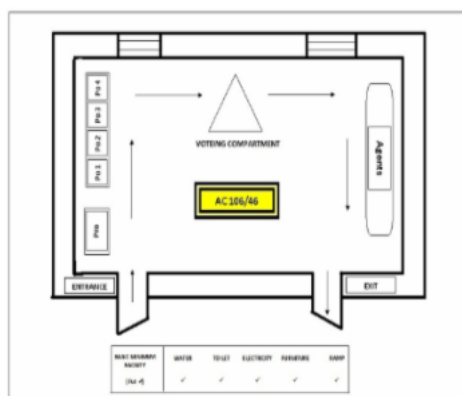

নির্বাচক নিবন্ধন আধিকারিকের স্বাক্ষর

Nazri Naksha

Google Map View

Polling Station Building Front View

Polling Station Front View

Cad View

Key MAP View

|  |                          |  |                          |   |                          |
|--|--------------------------|--|--------------------------|---|--------------------------|
| Q 1<br>নাম : টিয়াবসা কর<br>পিতার নাম: বিদ্যুৎ কর<br>বাড়ির নং : কোণাট<br>বয়স : 25 লিঙ্গ : মহিলা          | XLJ1433432<br>ফটো উপলব্ধ | 2<br>নাম : বিদ্যুৎ কর<br>পিতার নাম: প্রফুল্ল রঞ্জন কর<br>বাড়ির নং : n0444<br>বয়স : 57 লিঙ্গ : পুরুষ              | XLJ1252246<br>ফটো উপলব্ধ | 3<br>নাম : মনিকা কর<br>স্বামীর নাম: বিদ্যুৎ কর<br>বাড়ির নং : 29<br>বয়স : 50 লিঙ্গ : মহিলা                   | JGL3633948<br>ফটো উপলব্ধ |
| Q 4<br>নাম : কৌশল চক্রবর্তী<br>পিতার নাম: সন্দীপ চক্রবর্তী<br>বাড়ির নং : এন909<br>বয়স : 24 লিঙ্গ : পুরুষ | XLJ1666718<br>ফটো উপলব্ধ | 5<br>নাম : শুভম চক্রবর্তী<br>পিতার নাম: সন্দীপ চক্রবর্তী<br>বাড়ির নং : এন901<br>বয়স : 22 লিঙ্গ : পুরুষ           | XLJ1666726<br>ফটো উপলব্ধ | 6<br>নাম : অপর্ণা চক্রবর্তী<br>স্বামীর নাম: হিমাংশু চক্রবর্তী<br>বাড়ির নং : এন000<br>বয়স : 78 লিঙ্গ : মহিলা | XLJ1703941<br>ফটো উপলব্ধ |
| 7<br>নাম : সোহোমী দত্ত<br>পিতার নাম: সুতনু দত্ত<br>বাড়ির নং : এন0332<br>বয়স : 23 লিঙ্গ : মহিলা           | XLJ1574508<br>ফটো উপলব্ধ | 8<br>নাম : সুতনু দত্ত<br>পিতার নাম: সিদ্ধেশ্বর দত্ত<br>বাড়ির নং : n0445<br>বয়স : 55 লিঙ্গ : পুরুষ                | LCX1725217<br>ফটো উপলব্ধ | 9<br>নাম : মলিনা দাস<br>স্বামীর নাম: ভাগবত দাস<br>বাড়ির নং : 24/C<br>বয়স : 72 লিঙ্গ : মহিলা                 | JGL3633674<br>ফটো উপলব্ধ |
| 10<br>নাম : সুরজিৎ দাস<br>পিতার নাম: ভগবত দাস<br>বাড়ির নং : 211/C<br>বয়স : 42 লিঙ্গ : পুরুষ              | JGL3735701<br>ফটো উপলব্ধ | 11<br>নাম : মিন্টু দাস<br>পিতার নাম: ভাগবত দাস<br>বাড়ির নং : 211/C<br>বয়স : 49 লিঙ্গ : পুরুষ                     | JGL3633682<br>ফটো উপলব্ধ | 12<br>নাম : রঞ্জিত দাস<br>পিতার নাম: ভাগবত দাস<br>বাড়ির নং : 211/C<br>বয়স : 46 লিঙ্গ : পুরুষ                | JGL3260916<br>ফটো উপলব্ধ |
| Q 13<br>নাম : সমর দাস<br>পিতার নাম: সুকুমার দাস<br>বাড়ির নং :<br>বয়স : 27 লিঙ্গ : পুরুষ                  | XLJ1280601<br>ফটো উপলব্ধ | 14<br>নাম : স্নেহা দাস<br>পিতার নাম: রঞ্জিত দাস<br>বাড়ির নং : এন0106<br>বয়স : 23 লিঙ্গ : মহিলা                   | XLJ1670520<br>ফটো উপলব্ধ | 15<br>নাম : অভিজিৎ দাস<br>পিতার নাম: মিন্টু দাস<br>বাড়ির নং : 211/সী<br>বয়স : 23 লিঙ্গ : পুরুষ              | XLJ1646777<br>ফটো উপলব্ধ |
| 16<br>নাম : অঙ্কিত দাস<br>পিতার নাম: সুজীত দাস<br>বাড়ির নং : 438<br>বয়স : 23 লিঙ্গ : মহিলা               | XLJ1574334<br>ফটো উপলব্ধ | 17<br>নাম : সঙ্কর দাস<br>পিতার নাম: সাধু দাস<br>বাড়ির নং : BARISTER BAGAN<br>বয়স : 36 লিঙ্গ : পুরুষ              | XLJ0865378<br>ফটো উপলব্ধ | 18<br>নাম : টিংকু দাস<br>স্বামীর নাম: রঞ্জিত দাস<br>বাড়ির নং : n0416<br>বয়স : 41 লিঙ্গ : মহিলা              | XLJ0731968<br>ফটো উপলব্ধ |
| 19<br>নাম : রুপা দাস<br>পিতার নাম: বিষ্ণুপদ দাস<br>বাড়ির নং : n0410<br>বয়স : 30 লিঙ্গ : মহিলা            | XLJ0865386<br>ফটো উপলব্ধ | 20<br>নাম : রবি শঙ্কর দাস<br>পিতার নাম: সাধন কুমার দাস<br>বাড়ির নং : n0403<br>বয়স : 41 লিঙ্গ : পুরুষ             | XLJ0865360<br>ফটো উপলব্ধ | 21<br>নাম : মৌসুমী দাস<br>স্বামীর নাম: মিন্টু দাস<br>বাড়ির নং : 211/সী<br>বয়স : 42 লিঙ্গ : মহিলা            | XLJ0865394<br>ফটো উপলব্ধ |
| 22<br>নাম : বিষ্ণুপদ দাস<br>পিতার নাম: গোবিন্দ দাস<br>বাড়ির নং : না<br>বয়স : 58 লিঙ্গ : পুরুষ            | JGL0630632<br>ফটো উপলব্ধ | 23<br>নাম : অরুণ দে<br>পিতার নাম: সুবল দে<br>বাড়ির নং : n0493<br>বয়স : 27 লিঙ্গ : পুরুষ                          | XLJ1332527<br>ফটো উপলব্ধ | 24<br>নাম : সুস্মিতা দে<br>পিতার নাম: অরুণ দে<br>বাড়ির নং : n0042<br>বয়স : 31 লিঙ্গ : মহিলা                 | XLJ0731638<br>ফটো উপলব্ধ |
| 25<br>নাম : সুমতি দে<br>স্বামীর নাম: অরুণ কুমার দে<br>বাড়ির নং : n0042<br>বয়স : 54 লিঙ্গ : মহিলা         | JGL0630749<br>ফটো উপলব্ধ | 26<br>নাম : প্রতীক দেব<br>পিতার নাম: প্রবীর কুমার দেব<br>বাড়ির নং : পূর্ব সুকান্তপল্লী<br>বয়স : 23 লিঙ্গ : পুরুষ | XLJ1574490<br>ফটো উপলব্ধ | Q 27<br>নাম : যমুনা দেবী<br>স্বামীর নাম: কমলেশ্বর আইর<br>বাড়ির নং : 123<br>বয়স : 48 লিঙ্গ : মহিলা           | KVW2418986<br>ফটো উপলব্ধ |
| 28<br>নাম : বৈশাখী নস্কর<br>পিতার নাম: বিজয় নস্কর<br>বাড়ির নং :<br>বয়স : 23 লিঙ্গ : মহিলা               | XLJ1574433<br>ফটো উপলব্ধ | 29<br>নাম : রঞ্জন কুমার ধর<br>পিতার নাম: মুরারি মোহন ধর<br>বাড়ির নং : n0406<br>বয়স : 68 লিঙ্গ : পুরুষ            | JGL0630798<br>ফটো উপলব্ধ | 30<br>নাম : বিজয় নস্কর<br>পিতার নাম: মুক্ত নস্কর<br>বাড়ির নং : n0406<br>বয়স : 49 লিঙ্গ : পুরুষ             | JGL3254661<br>ফটো উপলব্ধ |