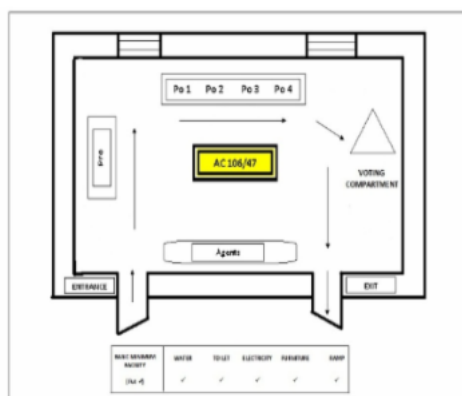

নির্বাচক নিবন্ধন আধিকারিকের স্বাক্ষর

Nazri Naksha

Google Map View

Polling Station Building Front View

Polling Station Front View

Cad View

Key MAP View

1 নাম : অপর্ণা (মুখার্জী) দে স্বামীর নাম: গৌতম দে বাড়ির নং : বয়স : 38 লিঙ্গ : মহিলা	XZP0891812 ফটো উপলব্ধ	2 নাম : চম্পা দেবী স্বামীর নাম: প্রকাশ সাউ বাড়ির নং : n0125 বয়স : 33 লিঙ্গ : মহিলা	XLJ1252378 ফটো উপলব্ধ	Q 3 নাম : প্রনয় মন্ডল পিতার নাম: কানু মন্ডল বাড়ির নং : বয়স : 30 লিঙ্গ : পুরুষ	XLJ0991018 ফটো উপলব্ধ
Q 4 নাম : স্বপ্না মন্ডল স্বামীর নাম: কানু মন্ডল বাড়ির নং : বয়স : 55 লিঙ্গ : মহিলা	XLJ1252386 ফটো উপলব্ধ	5 নাম : বিভা আইন স্বামীর নাম: বিশজিৎ আইন বাড়ির নং : n0125 বয়স : 59 লিঙ্গ : মহিলা	WB/19/131/447653 ফটো উপলব্ধ	6 নাম : পরেশচন্দ্র আইন পিতার নাম: নগরবাসী আইন বাড়ির নং : n0125 বয়স : 93 লিঙ্গ : পুরুষ	JGL0745984 ফটো উপলব্ধ
Q 7 নাম : তুহীন কবিরাজ পিতার নাম: মলয় কবিরাজ বাড়ির নং : বয়স : 32 লিঙ্গ : পুরুষ	XLJ0545103 ফটো উপলব্ধ	8 নাম : মলয় কবিরাজ পিতার নাম: ভজন কবিরাজ বাড়ির নং : n0046 বয়স : 60 লিঙ্গ : পুরুষ	XLJ0545194 ফটো উপলব্ধ	9 নাম : তন্দ্রা কবিরাজ স্বামীর নাম: মলয় কবিরাজ বাড়ির নং : n0046 বয়স : 54 লিঙ্গ : মহিলা	JGL1596535 ফটো উপলব্ধ
10 নাম : মামনি কর্মকার পিতার নাম: বিশ্বনাথ কর্মকার বাড়ির নং : n0141 বয়স : 43 লিঙ্গ : মহিলা	JGL2927689 ফটো উপলব্ধ	11 নাম : অতনু কর্মকার পিতার নাম: তাপস কর্মকার বাড়ির নং : এন999 বয়স : 23 লিঙ্গ : পুরুষ	XLJ1666478 ফটো উপলব্ধ	12 নাম : কার্তিক কর্মকার পিতার নাম: সুকুমার কর্মকার বাড়ির নং : n0141 বয়স : 43 লিঙ্গ : পুরুষ	JGL2927713 ফটো উপলব্ধ
13 নাম : মিনু রানী কর্মকার স্বামীর নাম: সুবল চন্দ্র কর্মকার বাড়ির নং : 54 বয়স : 66 লিঙ্গ : মহিলা	JGL0746131 ফটো উপলব্ধ	14 নাম : বিদ্যাৎ কর্মকার পিতার নাম: বিকাশ কর্মকার বাড়ির নং : n0020 বয়স : 33 লিঙ্গ : পুরুষ	XLJ0338715 ফটো উপলব্ধ	15 নাম : প্রকাশ কর্মকার পিতার নাম: বিকাশ কর্মকার বাড়ির নং : n0020 বয়স : 34 লিঙ্গ : পুরুষ	XLJ0338707 ফটো উপলব্ধ
16 নাম : তাপস কর্মকার পিতার নাম: লালমোহন কর্মকার বাড়ির নং : n0020 বয়স : 42 লিঙ্গ : পুরুষ	JGL3261617 ফটো উপলব্ধ	17 নাম : প্রতিমা কর্মকার স্বামীর নাম: বিকাশ কর্মকার বাড়ির নং : n0020 বয়স : 54 লিঙ্গ : মহিলা	JGL0746263 ফটো উপলব্ধ	18 নাম : বিকাশ কর্মকার পিতার নাম: লালমোহন কর্মকার বাড়ির নং : n0020 বয়স : 57 লিঙ্গ : পুরুষ	JGL0746255 ফটো উপলব্ধ
19 নাম : সাগর কর্মকার পিতার নাম: শিব শঙ্কর কর্মকার বাড়ির নং : n0019 বয়স : 37 লিঙ্গ : পুরুষ	JGL3793502 ফটো উপলব্ধ	20 নাম : শিবশঙ্কর কর্মকার পিতার নাম: প্রহ্লাদ কর্মকার বাড়ির নং : n0019 বয়স : 59 লিঙ্গ : পুরুষ	JGL0746354 ফটো উপলব্ধ	21 নাম : রিতু দে স্বামীর নাম: লাটু দে বাড়ির নং : পাট নং 47 বয়স : 26 লিঙ্গ : মহিলা	WUQ2661700 ফটো উপলব্ধ
22 নাম : নবনিতা কর্মকার পিতার নাম: সুনীল কর্মকার বাড়ির নং : n0286 বয়স : 33 লিঙ্গ : মহিলা	XLJ0448613 ফটো উপলব্ধ	23 নাম : শুক্লা কর্মকার স্বামীর নাম: উত্তম কর্মকার বাড়ির নং : n0141 বয়স : 47 লিঙ্গ : মহিলা	XLJ0732412 ফটো উপলব্ধ	24 নাম : সুনীল কর্মকার পিতার নাম: সুকুমার কর্মকার বাড়ির নং : n0141 বয়স : 61 লিঙ্গ : পুরুষ	JGL2927697 ফটো উপলব্ধ
25 নাম : জয়া কর্মকার স্বামীর নাম: সুজিত কর্মকার বাড়ির নং : n0141 বয়স : 34 লিঙ্গ : মহিলা	XLJ0448555 ফটো উপলব্ধ	Q 26 নাম : সুজিত কর্মকার পিতার নাম: বিশ্বনাথ কর্মকার বাড়ির নং : বয়স : 38 লিঙ্গ : পুরুষ	XLJ0031906 ফটো উপলব্ধ	27 নাম : ডলি কর্মকার স্বামীর নাম: বিশ্বনাথ কর্মকার বাড়ির নং : n0141 বয়স : 50 লিঙ্গ : মহিলা	JGL2927671 ফটো উপলব্ধ
28 নাম : বিশ্বনাথ কর্মকার পিতার নাম: সুকুমার কর্মকার বাড়ির নং : n0141 বয়স : 66 লিঙ্গ : পুরুষ	JGL3261559 ফটো উপলব্ধ	29 নাম : শুক্লা কর্মকার স্বামীর নাম: সুভাষ চন্দ্র কর্মকার বাড়ির নং : n0089 বয়স : 45 লিঙ্গ : মহিলা	JGL2929164 ফটো উপলব্ধ	30 নাম : সুভাষ চন্দ্র কর্মকার পিতার নাম: সুবল চন্দ্র কর্মকার বাড়ির নং : 54 বয়স : 53 লিঙ্গ : পুরুষ	JGL0746149 ফটো উপলব্ধ