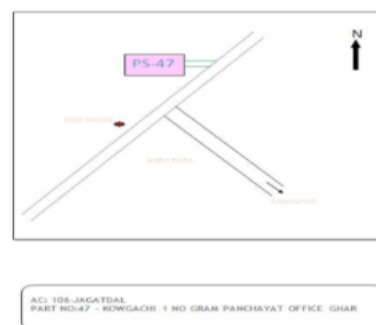

Key MAP View