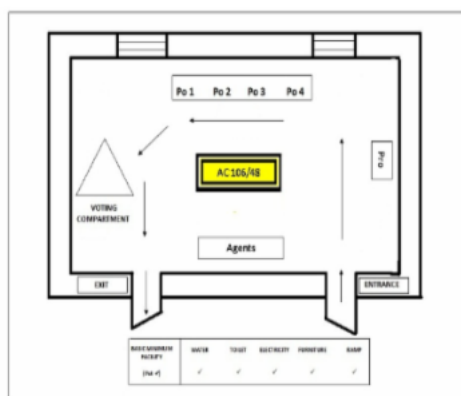

নির্বাচক নিবন্ধন আধিকারিকের স্বাক্ষর

Nazri Naksha

Google Map View

Polling Station Building Front View

Polling Station Front View

Cad View

Key MAP View

বিধানসভা নির্বাচনক্ষেত্রের নং, নাম : 106-জগদল
ভাগ নং, নাম : 1-বিবেকানন্দ গড় (নতুনপল্লী).