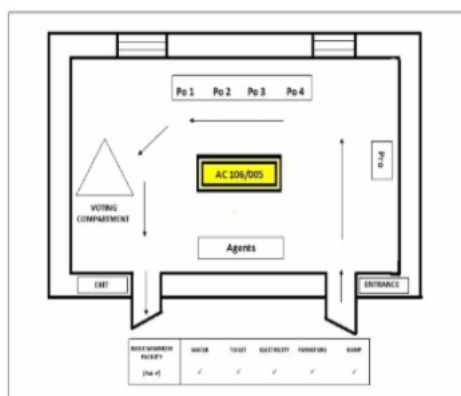

নির্বাচক নিবন্ধন আধিকারিকের স্বাক্ষর

Nazri Naksha

Google Map View

Polling Station Building Front View

Polling Station Front View

Cad View

Key MAP View

1 নাম : নাজিমা বিবি স্বামীর নাম: সেখ চঞ্চল বাড়ির নং : n0146 বয়স : 34 লিঙ্গ : মহিলা	XLJ0850479 ফটো উপলব্ধ	2 নাম : সেখ চঞ্চল পিতার নাম: আঃখালেক বাড়ির নং : n0146 বয়স : 44 লিঙ্গ : পুরুষ	FKY1937218 ফটো উপলব্ধ	3 নাম : সেখ আক্তার পিতার নাম: সেখ সোলেমান বাড়ির নং : n0054 বয়স : 33 লিঙ্গ : পুরুষ	FKY3888773 ফটো উপলব্ধ
4 নাম : রুবিনা খাতুন পিতার নাম: সেখ ইসাহক বাড়ির নং : n0156 বয়স : 36 লিঙ্গ : মহিলা	XLJ0531657 ফটো উপলব্ধ	5 নাম : মনজুর আলম পিতার নাম: ওসমান মিয়া বাড়ির নং : 00 বয়স : 62 লিঙ্গ : পুরুষ	XLJ1487859 ফটো উপলব্ধ	6 নাম : সহজাদা আলম পিতার নাম: মনজুর আলম বাড়ির নং : 00 বয়স : 33 লিঙ্গ : পুরুষ	XLJ1487867 ফটো উপলব্ধ
7 নাম : আমিনা খাতুন স্বামীর নাম: মনজুর আলম বাড়ির নং : 00 বয়স : 52 লিঙ্গ : মহিলা	FKY0781567 ফটো উপলব্ধ	8 নাম : সেখ জসিম হক পিতার নাম: সেখ ইসা হক বাড়ির নং : n0156 বয়স : 34 লিঙ্গ : পুরুষ	XLJ0531707 ফটো উপলব্ধ	9 নাম : রিনুতাজ খাতুন স্বামীর নাম: সেখ জসিম হক বাড়ির নং : একিদল বাবা ক্লাবের কাছে বয়স : 23 লিঙ্গ : মহিলা	XLJ1689371 ফটো উপলব্ধ
10 নাম : সুদীপ কিস্কু পিতার নাম: সুরেন্দ্র নাথ কিস্কু বাড়ির নং : n0211 বয়স : 26 লিঙ্গ : পুরুষ	XLJ1367994 ফটো উপলব্ধ	11 নাম : ঋতুপর্ণ ঘোষ সরকার স্বামীর নাম: প্রতাপ ঘোষ বাড়ির নং : নং 01 বয়স : 25 লিঙ্গ : মহিলা	XLJ1560093 ফটো উপলব্ধ	12 নাম : দীপা সর্দার স্বামীর নাম: কমল সর্দার বাড়ির নং : নো 01 বয়স : 24 লিঙ্গ : মহিলা	XLJ1560101 ফটো উপলব্ধ
13 নাম : দীপ কিস্কু পিতার নাম: গণেশ চন্দ্র কিস্কু বাড়ির নং : এন00 বয়স : 23 লিঙ্গ : পুরুষ	XLJ1559152 ফটো উপলব্ধ	14 নাম : নমিতা মজুমদার স্বামীর নাম: মনোজীত মজুমদার বাড়ির নং : এন00 বয়স : 31 লিঙ্গ : মহিলা	RDH1673516 ফটো উপলব্ধ	15 নাম : মালতী কিস্কু স্বামীর নাম: মিঠুন কিস্কু বাড়ির নং : 02 বয়স : 34 লিঙ্গ : মহিলা	XLJ0711531 ফটো উপলব্ধ
16 নাম : মিঠুন কিস্কু পিতার নাম: রাজেন্দ্র নাথ কিস্কু বাড়ির নং : n0002 বয়স : 38 লিঙ্গ : পুরুষ	XLJ0002782 ফটো উপলব্ধ	17 নাম : রাজেন্দ্র নাথ কিস্কু পিতার নাম: নাগেন্দ্র নাথ কিস্কু বাড়ির নং : n0002 বয়স : 65 লিঙ্গ : পুরুষ	FKY0337535 ফটো উপলব্ধ	18 নাম : ময়না কিস্কু স্বামীর নাম: রাজেন্দ্র নাথ কিস্কু বাড়ির নং : n0002 বয়স : 71 লিঙ্গ : মহিলা	FKY0337543 ফটো উপলব্ধ
19 নাম : পলি কিস্কু স্বামীর নাম: সুরেন্দ্র নাথ কিস্কু বাড়ির নং : n0001 বয়স : 48 লিঙ্গ : মহিলা	FKY3405859 ফটো উপলব্ধ	20 নাম : কৃষ্ণা কিস্কু স্বামীর নাম: গনেশ চন্দ্র কিস্কু বাড়ির নং : n0001 বয়স : 42 লিঙ্গ : মহিলা	FKY3407921 ফটো উপলব্ধ	21 নাম : গনেশ চন্দ্র কিস্কু পিতার নাম: নাগেন্দ্র নাথ কিস্কু বাড়ির নং : n0001 বয়স : 56 লিঙ্গ : পুরুষ	FKY0337527 ফটো উপলব্ধ
22 নাম : সুরেন্দ্রনাথ কিস্কু পিতার নাম: নগেন্দ্র কিস্কু বাড়ির নং : n0001 বয়স : 58 লিঙ্গ : পুরুষ	FKY3405834 ফটো উপলব্ধ	23 নাম : সঞ্জীব কুমার গাইন পিতার নাম: মনোরঞ্জন গাইন বাড়ির নং : n0107 বয়স : 38 লিঙ্গ : পুরুষ	XLJ0002790 ফটো উপলব্ধ	24 নাম : কাজল গাইন স্বামীর নাম: মনোরঞ্জন গাইন বাড়ির নং : n0107 বয়স : 61 লিঙ্গ : মহিলা	FKY0337584 ফটো উপলব্ধ
25 নাম : মনোরঞ্জন গাইন পিতার নাম: জলধর গাইন বাড়ির নং : n0107 বয়স : 71 লিঙ্গ : পুরুষ	FKY0337576 ফটো উপলব্ধ	26 নাম : কবিতা সর্দার স্বামীর নাম: সমীর সর্দার বাড়ির নং : 01 বয়স : 25 লিঙ্গ : মহিলা	TIQ1886209 ফটো উপলব্ধ	27 নাম : গঙ্গা গাইন স্বামীর নাম: সঞ্জীব কুমার গাইন বাড়ির নং : n0177 বয়স : 29 লিঙ্গ : মহিলা	XLJ0970699 ফটো উপলব্ধ
28 নাম : সুজাতা গোলদার স্বামীর নাম: ভোলা নাথ গোলদার বাড়ির নং : n0015 বয়স : 54 লিঙ্গ : মহিলা	FKY1967504 ফটো উপলব্ধ	29 নাম : ভোলা নাথ গোলদার পিতার নাম: কৃষ্ণপদ গোলদার বাড়ির নং : n0015 বয়স : 65 লিঙ্গ : পুরুষ	FKY3405925 ফটো উপলব্ধ	30 নাম : শতরূপা গোলদার স্বামীর নাম: অভিজিৎ গোলদার বাড়ির নং : 00 বয়স : 27 লিঙ্গ : মহিলা	UVU1942903 ফটো উপলব্ধ