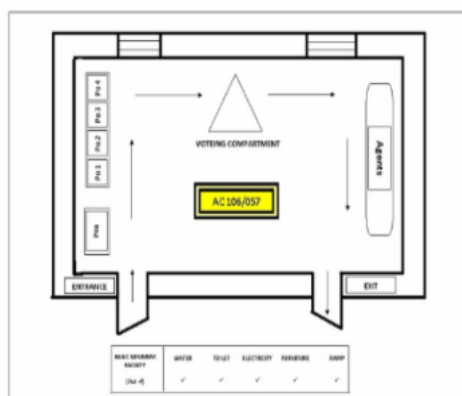

নির্বাচক নিবন্ধন আধিকারিকের স্বাক্ষর

Nazri Naksha

Google Map View

Polling Station Building Front View

Polling Station Front View

Cad View

Key MAP View

1 নাম : সুবল অধিকারী পিতার নাম: সুনীল অধিকারী বাড়ির নং : n0299 বয়স : 31 লিঙ্গ : পুরুষ	XLJ0632083 ফটো উপলব্ধ	2 নাম : সোমনাথ অধিকারী পিতার নাম: সুনীল অধিকারী বাড়ির নং : n0299 বয়স : 35 লিঙ্গ : পুরুষ	XLJ0738518 ফটো উপলব্ধ	3 নাম : পুষ্প অধিকারী স্বামীর নাম: সুনীল অধিকারী বাড়ির নং : n0299 বয়স : 54 লিঙ্গ : মহিলা	JGL0645580 ফটো উপলব্ধ
4 নাম : সুনীল অধিকারী পিতার নাম: মনুখ অধিকারী বাড়ির নং : n0299 বয়স : 62 লিঙ্গ : পুরুষ	JGL0645572 ফটো উপলব্ধ	5 নাম : বুলুরানী অধিকারী স্বামীর নাম: বিমল চন্দ্র অধিকারী বাড়ির নং : 195 বয়স : 57 লিঙ্গ : মহিলা	JGL3639663 ফটো উপলব্ধ	6 নাম : রিপন অধিকারী পিতার নাম: লক্ষী অধিকারী বাড়ির নং : এন বয়স : 29 লিঙ্গ : পুরুষ	XLJ1440627 ফটো উপলব্ধ
7 নাম : পূর্ণিমা আচার্য্য স্বামীর নাম: লক্ষী আচার্য্য বাড়ির নং : 111 বয়স : 57 লিঙ্গ : মহিলা	JGL0645747 ফটো উপলব্ধ	8 নাম : সঞ্জয় আচার্য্য পিতার নাম: লক্ষীনারায়ন আচার্য্য বাড়ির নং : C-15 বয়স : 40 লিঙ্গ : পুরুষ	XLJ0342758 ফটো উপলব্ধ	9 নাম : ডলি আদক স্বামীর নাম: বিমল আদক বাড়ির নং : n0246 বয়স : 43 লিঙ্গ : মহিলা	JGL3480118 ফটো উপলব্ধ
10 নাম : রাজা সাহেব আদক পিতার নাম: কমল আদক বাড়ির নং : 110 বয়স : 30 লিঙ্গ : পুরুষ	XLJ0738310 ফটো উপলব্ধ	11 নাম : আলপনা আদক স্বামীর নাম: কমল আদক বাড়ির নং : 110 বয়স : 51 লিঙ্গ : মহিলা	JGL1591296 ফটো উপলব্ধ	12 নাম : কমল আদক পিতার নাম: পরেশ আদক বাড়ির নং : 110 বয়স : 53 লিঙ্গ : পুরুষ	WB/19/131/393917 ফটো উপলব্ধ
13 নাম : সন্ধ্যা আদক স্বামীর নাম: পরেশ আদক বাড়ির নং : 110 বয়স : 67 লিঙ্গ : মহিলা	WB/19/131/393542 ফটো উপলব্ধ	14 নাম : তারকনাথ আদক পিতার নাম: প্রমথ নাথ আদক বাড়ির নং : 110 বয়স : 60 লিঙ্গ : পুরুষ	JGL0645721 ফটো উপলব্ধ	15 নাম : বনানী আদক স্বামীর নাম: তারকনাথ আদক বাড়ির নং : 110 বয়স : 63 লিঙ্গ : মহিলা	JGL0645739 ফটো উপলব্ধ
16 নাম : তমাল আদক পিতার নাম: তারক নাথ আদক বাড়ির নং : n0776 বয়স : 25 লিঙ্গ : পুরুষ	XLJ1440619 ফটো উপলব্ধ	17 নাম : রাজদীপ আদক মায়ের নাম: ডলি আদক বাড়ির নং : 01 বয়স : 21 লিঙ্গ : পুরুষ	XLJ1707306 ফটো উপলব্ধ	18 নাম : শ্যামল আদক পিতার নাম: পরেশ নাথ বাড়ির নং : 110 বয়স : 56 লিঙ্গ : পুরুষ	JGL0645713 ফটো উপলব্ধ
19 নাম : অমরনাথ কর্মকার পিতার নাম: দেবেন্দ্রনাথ কর্মকার বাড়ির নং : 113 বয়স : 61 লিঙ্গ : পুরুষ	JGL0645820 ফটো উপলব্ধ	20 নাম : পম্পা কর্মকার স্বামীর নাম: প্রদীপ কর্মকার বাড়ির নং : n0737 বয়স : 43 লিঙ্গ : মহিলা	XLJ1391093 ফটো উপলব্ধ	21 নাম : কাকুলী (দত্ত) কর্মকার স্বামীর নাম: অজয় নাথ কর্মকার বাড়ির নং : n0424 বয়স : 51 লিঙ্গ : মহিলা	TQR0971507 ফটো উপলব্ধ
Q 22 নাম : বিজয় কুমার কর্মকার পিতার নাম: বলাই চন্দ্র কর্মকার বাড়ির নং : বয়স : 47 লিঙ্গ : পুরুষ	XLJ0451104 ফটো উপলব্ধ	23 নাম : উমা কর্মকার পিতার নাম: বাদল কর্মকার বাড়ির নং : 115 বয়স : 65 লিঙ্গ : মহিলা	JGL0645911 ফটো উপলব্ধ	24 নাম : অজয়নাথ কর্মকার পিতার নাম: দেবেন্দ্রনাথ কর্মকার বাড়ির নং : 113 বয়স : 58 লিঙ্গ : পুরুষ	JGL0645838 ফটো উপলব্ধ
25 নাম : আরতী কর্মকার স্বামীর নাম: দেবেন্দ্র কর্মকার বাড়ির নং : 113 বয়স : 79 লিঙ্গ : মহিলা	JGL0645812 ফটো উপলব্ধ	26 নাম : অনুপ কুমার কর্মকার পিতার নাম: ভোলানাথ কর্মকার বাড়ির নং : 114 বয়স : 49 লিঙ্গ : পুরুষ	JGL0645887 ফটো উপলব্ধ	27 নাম : কল্যাণী কর্মকার স্বামীর নাম: ভোলা কর্মকার বাড়ির নং : 114 বয়স : 71 লিঙ্গ : মহিলা	JGL0645861 ফটো উপলব্ধ
28 নাম : সৌমেন কর্মকার পিতার নাম: নিতাই চন্দ্র কর্মকার বাড়ির নং : 120 বয়স : 49 লিঙ্গ : পুরুষ	JGL1590611 ফটো উপলব্ধ	29 নাম : আরতী কর্মকার স্বামীর নাম: নিতাই কর্মকার বাড়ির নং : n0252 বয়স : 69 লিঙ্গ : মহিলা	JGL0646000 ফটো উপলব্ধ	30 নাম : সবিতারত কর্মকার পিতার নাম: প্রেমানন্দ কর্মকার বাড়ির নং : 119 বয়স : 52 লিঙ্গ : পুরুষ	JGL2011286 ফটো উপলব্ধ