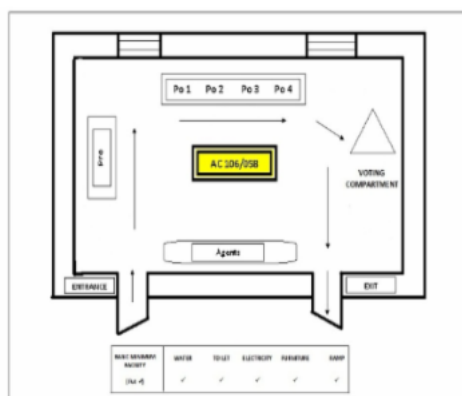

নির্বাচক নিবন্ধন আধিকারিকের স্বাক্ষর

Nazri Naksha

Google Map View

Polling Station Building Front View

Polling Station Front View

Cad View

Key MAP View

1 নাম : ফরিদা বিবি (মাতুল) স্বামীর নাম : শেখ রাসিক বাড়ির নং : 78 বয়স : মহিলা	XLJ0738963 ফটো উপলব্ধ	2 নাম : শেখ রাসিক পিতার নাম : শেখ বসির বাড়ির নং : 78 বয়স : পুরুষ	JGL3272887 ফটো উপলব্ধ	3 নাম : শেখ ইমরান পিতার নাম : শেখ রাসিক বাড়ির নং : 446 বয়স : পুরুষ	XLJ1741222 ফটো উপলব্ধ
4 নাম : পিতার নাম : বাড়ির নং : 00 বয়স : 60 লিঙ্গ : পুরুষ	UTE0517573 ফটো উপলব্ধ	5 নাম : পম্পা ভট্টাচার্য্য স্বামীর নাম : অমিতাভ ভট্টাচার্য্য বাড়ির নং : n0104 বয়স : 54 লিঙ্গ : মহিলা	JGL3640273 ফটো উপলব্ধ	6 নাম : মঞ্জুরা খাতুন পিতার নাম : শেখ মুন্না বাড়ির নং : n0107 বয়স : 41 লিঙ্গ : মহিলা	MNB3185816 ফটো উপলব্ধ
7 নাম : কাজল অধিকারী পিতার নাম : রামপদ অধিকারী বাড়ির নং : n0001 বয়স : 59 লিঙ্গ : মহিলা	JGL0647784 ফটো উপলব্ধ	8 নাম : বিশ্বজিৎ অধিকারী পিতার নাম : রামপদ অধিকারী বাড়ির নং : n0001 বয়স : 47 লিঙ্গ : পুরুষ	JGL3738358 ফটো উপলব্ধ	9 নাম : সবিতা অধিকারী স্বামীর নাম : বিশ্বজিৎ অধিকারী বাড়ির নং : রথতলা বয়স : 29 লিঙ্গ : মহিলা	XLJ1647833 ফটো উপলব্ধ
10 নাম : সাবিয়া বিবি স্বামীর নাম : সেখ আকবর আলী বাড়ির নং : n0003 বয়স : 42 লিঙ্গ : মহিলা	JGL3795150 ফটো উপলব্ধ	11 নাম : সেখ শহিদ আলি পিতার নাম : মুলুকচাদ আলি বাড়ির নং : n0003 বয়স : 69 লিঙ্গ : পুরুষ	JGL0647792 ফটো উপলব্ধ	12 নাম : শুভেন্দু মারিক পিতার নাম : রামচন্দ্র মারিক বাড়ির নং : n0047 বয়স : 52 লিঙ্গ : পুরুষ	JGL3640315 ফটো উপলব্ধ
13 নাম : দিব্যেন্দু মারিক পিতার নাম : রামচন্দ্র মারিক বাড়ির নং : n0047 বয়স : 47 লিঙ্গ : পুরুষ	JGL0649673 ফটো উপলব্ধ	14 নাম : নমিতা মারিক স্বামীর নাম : দিব্যেন্দু মারিক বাড়ির নং : n0047 বয়স : 48 লিঙ্গ : মহিলা	XLJ0738948 ফটো উপলব্ধ	15 নাম : বিথিকা কর স্বামীর নাম : কিরিটি কর বাড়ির নং : n0047 বয়স : 55 লিঙ্গ : মহিলা	XLJ0513523 ফটো উপলব্ধ
16 নাম : সুপ্রিয় কর পিতার নাম : কিরিটি কর বাড়ির নং : n0047 বয়স : 30 লিঙ্গ : পুরুষ	XLJ0827220 ফটো উপলব্ধ	17 নাম : শুক্লা রয় পিতার নাম : কার্তিক মন্ডল বাড়ির নং : 0047 বয়স : 45 লিঙ্গ : মহিলা	XLJ0738823 ফটো উপলব্ধ	18 নাম : বিপ্লব কর্মকার পিতার নাম : সুকুমার কর্মকার বাড়ির নং : N00 বয়স : 44 লিঙ্গ : পুরুষ	XLJ0741066 ফটো উপলব্ধ
19 নাম : নেহা কর্মকার পিতার নাম : ভোলা নাথ কর্মকার বাড়ির নং : 227 বয়স : 24 লিঙ্গ : মহিলা	XLJ1577766 ফটো উপলব্ধ	20 নাম : কৃষ্ণা কর্মকার স্বামীর নাম : ভোলানাথ কর্মকার বাড়ির নং : n0004 বয়স : 41 লিঙ্গ : মহিলা	JGL3738440 ফটো উপলব্ধ	21 নাম : শুভঙ্কর কর্মকার পিতার নাম : শম্ভু কর্মকার বাড়ির নং : n0153 বয়স : 32 লিঙ্গ : পুরুষ	XLJ0632257 ফটো উপলব্ধ
22 নাম : শুক্লা কর্মকার স্বামীর নাম : শম্ভু নাথ কর্মকার বাড়ির নং : n0152 বয়স : 54 লিঙ্গ : মহিলা	XLJ0451559 ফটো উপলব্ধ	23 নাম : বিশ্বনাথ কর্মকার পিতার নাম : ত্রিনাথ কর্মকার বাড়ির নং : n0004 বয়স : 51 লিঙ্গ : পুরুষ	JGL0647826 ফটো উপলব্ধ	24 নাম : বাসন্তী কর্মকার বিশ্বাস স্বামীর নাম : বিপ্লব কর্মকার বাড়ির নং : N00 বয়স : 34 লিঙ্গ : মহিলা	XLJ1518935 ফটো উপলব্ধ
25 নাম : দেবাশিষ কামলে পিতার নাম : সুভাষ কামলে বাড়ির নং : এন বয়স : 28 লিঙ্গ : পুরুষ	XLJ1441393 ফটো উপলব্ধ	26 নাম : সেখ আকবর আলি পিতার নাম : সেখ শহিদ আলি বাড়ির নং : n0005 বয়স : 46 লিঙ্গ : পুরুষ	JGL2011922 ফটো উপলব্ধ	27 নাম : আল্পনা কামলে স্বামীর নাম : সুভাষ কামলে বাড়ির নং : n0005 বয়স : 47 লিঙ্গ : মহিলা	JGL3640117 ফটো উপলব্ধ
28 নাম : সুভাষ কামলে পিতার নাম : সুন্দর কামলে বাড়ির নং : n0005 বয়স : 55 লিঙ্গ : পুরুষ	JGL0647883 ফটো উপলব্ধ	29 নাম : কল্পনা (সরকেল) কামলে স্বামীর নাম : প্রভাষ কামলে বাড়ির নং : n0005 বয়স : 54 লিঙ্গ : মহিলা	JGL0647875 ফটো উপলব্ধ	30 নাম : প্রভাষ কামলে পিতার নাম : সুন্দর কামলে বাড়ির নং : n0005 বয়স : 57 লিঙ্গ : পুরুষ	JGL0647867 ফটো উপলব্ধ