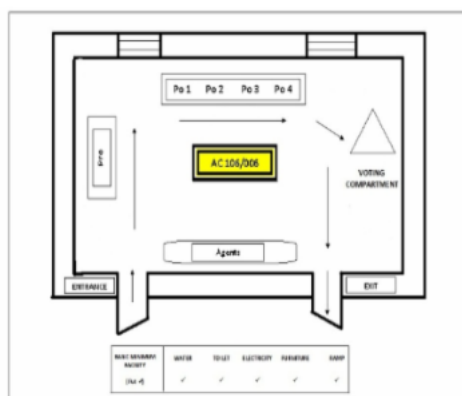

Key MAP View

AC: 106-JAGATDAL  
PART NO: 4-DESAK BINAFANI FREE PRIMARY SCHOOL\_ROOM-2

বিধানসভা নির্বাচনক্ষেত্রের নং, নাম : 106-জগদল  
ভাগ নং, নাম : 1-দেবক পশ্চিমপাড়া (মসজিদ পাড়া).

1	FKY3653268	নাম : জেসমিনারা ইয়াসমিন স্বামীর নাম: সেখ আব্দুল সাহারেক বাড়ির নং : n0040 বয়স : 45 লিঙ্গ : মহিলা	ফটো উপলব্ধ	2	FKY0341081	নাম : আব্দুল সাহারেক সেখ পিতার নাম: আব্দুল মজিদ সেখ বাড়ির নং : n0040 বয়স : 57 লিঙ্গ : পুরুষ	ফটো উপলব্ধ	3	FKY0341313	নাম : অসীমা বিবি স্বামীর নাম: দোস্ত মহম্মদ সেখ বাড়ির নং : n0057 বয়স : 51 লিঙ্গ : মহিলা	ফটো উপলব্ধ
4	XLJ0531798	নাম : সাহিনা বিবি (খাতুন) স্বামীর নাম: সেখ সাজেদ আলী বাড়ির নং : এন00 বয়স : 37 লিঙ্গ : মহিলা	ফটো উপলব্ধ	5	FKY0341727	নাম : বাসিরন বিবি স্বামীর নাম: মহঃ ইসরাইল বাড়ির নং : 207 বয়স : 56 লিঙ্গ : মহিলা	ফটো উপলব্ধ	6	XLJ0954966	নাম : রিজিয়া বিবি স্বামীর নাম: সেখ সাদেক আলী বাড়ির নং : 0020 বয়স : 31 লিঙ্গ : মহিলা	ফটো উপলব্ধ
7	XLJ0711655	নাম : সেখ সাদেক আলী পিতার নাম: সেখ ওমেদ আলী বাড়ির নং : n0020 বয়স : 32 লিঙ্গ : পুরুষ	ফটো উপলব্ধ	8	FKY0342022	নাম : সেখ ওমেদ আলী পিতার নাম: সেখ রুস্তম আলি বাড়ির নং : n0020 বয়স : 67 লিঙ্গ : পুরুষ	ফটো উপলব্ধ	9	XLJ0318626	নাম : সেখ নাজবুল আলি পিতার নাম: সেখ আকবর আলি বাড়ির নং : n0018 বয়স : 35 লিঙ্গ : পুরুষ	ফটো উপলব্ধ
10	XLJ0003723	নাম : সেখ নাশিকুদ্দিন পিতার নাম: সেখ আকবর আলি বাড়ির নং : 150 বয়স : 37 লিঙ্গ : পুরুষ	ফটো উপলব্ধ	11	FKY3099017	নাম : সেখ ভুবন আলি পিতার নাম: সেখ আকবর আলি বাড়ির নং : n0018 বয়স : 45 লিঙ্গ : পুরুষ	ফটো উপলব্ধ	12	FKY1426865	নাম : আশমা বিবি স্বামীর নাম: সেখ সামসুল বাড়ির নং : n0083 বয়স : 58 লিঙ্গ : মহিলা	ফটো উপলব্ধ
13	XLJ0318675	নাম : সেখ সুলতান আলি পিতার নাম: সেখ সামসুল আলম বাড়ির নং : n0083 বয়স : 40 লিঙ্গ : পুরুষ	ফটো উপলব্ধ	14	FKY0342931	নাম : সেখ সামসুল আলম পিতার নাম: সামসের আলি সেখ বাড়ির নং : n0083 বয়স : 68 লিঙ্গ : পুরুষ	ফটো উপলব্ধ	15	XLJ0003517	নাম : মনিকা বেগম স্বামীর নাম: সেখ আব্দুল আলিম বাড়ির নং : n0081 বয়স : 49 লিঙ্গ : মহিলা	ফটো উপলব্ধ
16	FKY3765294	নাম : সেখ আব্দুল আলিম পিতার নাম: সেখ আব্দুল সামাদ বাড়ির নং : n0081 বয়স : 53 লিঙ্গ : পুরুষ	ফটো উপলব্ধ	17	FKY3653235	নাম : সরিফুল পিয়াদা পিতার নাম: সেখ ইসলাম পিয়াদা বাড়ির নং : n0060 বয়স : 40 লিঙ্গ : পুরুষ	ফটো উপলব্ধ	18	FKY3653136	নাম : সেখ সফিউল পিয়াদা পিতার নাম: সেখ ইসলাম পিয়াদা বাড়ির নং : n0060 বয়স : 44 লিঙ্গ : পুরুষ	ফটো উপলব্ধ
19	FKY0341396	নাম : আলোমা বিবি স্বামীর নাম: নজরুল পেয়াদা বাড়ির নং : 197 বয়স : 50 লিঙ্গ : মহিলা	ফটো উপলব্ধ	20	FKY1936160	নাম : আঞ্জুরা বিবি স্বামীর নাম: বাবলু পেয়াদা বাড়ির নং : n0060 বয়স : 56 লিঙ্গ : মহিলা	ফটো উপলব্ধ	21	FKY0341388	নাম : নজরুল পেয়াদা পিতার নাম: সেখ ইসলাম পেয়াদা বাড়ির নং : n0060 বয়স : 57 লিঙ্গ : পুরুষ	ফটো উপলব্ধ
22	FKY3098860	নাম : রেবা খাতুন স্বামীর নাম: সেখ ইসলাম পেয়াদা বাড়ির নং : n0060 বয়স : 51 লিঙ্গ : মহিলা	ফটো উপলব্ধ	23	FKY0341370	নাম : সেখ বাবলু পেয়াদা পিতার নাম: সেখ ইসলাম পেয়াদা বাড়ির নং : n0060 বয়স : 65 লিঙ্গ : পুরুষ	ফটো উপলব্ধ	24	FKY3946480	নাম : সারিকা বেগম স্বামীর নাম: সেখ আব্দুল বাড়ির নং : n0077 বয়স : 44 লিঙ্গ : মহিলা	ফটো উপলব্ধ
25	FKY0342162	নাম : সেখ আব্দুল পিতার নাম: সেখ লালমহম্মদ বাড়ির নং : n0077 বয়স : 61 লিঙ্গ : পুরুষ	ফটো উপলব্ধ	26	FKY0341131	নাম : সাহানারা খাতুন পিতার নাম: সেখ আমজাদ আলি বাড়ির নং : 294 বয়স : 55 লিঙ্গ : মহিলা	ফটো উপলব্ধ	27	XLJ0850669	নাম : সেখ কুতুবুস সাহালা পিতার নাম: সেখ সুবীর আলী বাড়ির নং : n0082 বয়স : 30 লিঙ্গ : পুরুষ	ফটো উপলব্ধ
28	FKY3098936	নাম : মৈরম বিবি পুইমা স্বামীর নাম: সুবীর পুইমা বাড়ির নং : n0062 বয়স : 55 লিঙ্গ : মহিলা	ফটো উপলব্ধ	29	FKY0341024	নাম : আর্জিনা বিবি স্বামীর নাম: সেখ আবুল হোসেন বাড়ির নং : n0030 বয়স : 55 লিঙ্গ : মহিলা	ফটো উপলব্ধ	30	FKY0340935	নাম : সেক আয়ুব আলি পিতার নাম: ইমান আলি বাড়ির নং : 186 বয়স : 76 লিঙ্গ : পুরুষ	ফটো উপলব্ধ