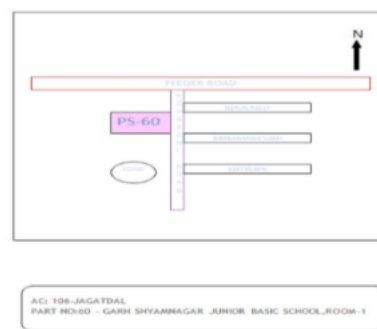

নির্বাচক নিবন্ধন আধিকারিকের স্বাক্ষর

Nazri Naksha

Google Map View

Polling Station Building Front View

Polling Station Front View

Cad View

Key MAP View

1 নাম : কুসুম বিবি স্বামীর নাম: নজিমুদ্দিন সেখ বাড়ির নং : n0127 বয়স : 55 লিঙ্গ : মহিলা	JGL0663336 ফটো উপলব্ধ	2 নাম : ছোটন লোহার পিতার নাম: হারাক লোহার বাড়ির নং : n0131 বয়স : 40 লিঙ্গ : পুরুষ	XLJ0634022 ফটো উপলব্ধ	3 নাম : নজিমুদ্দিন সেখ পিতার নাম: আদম সেখ বাড়ির নং : n0127 বয়স : 52 লিঙ্গ : পুরুষ	JGL0663344 ফটো উপলব্ধ
4 নাম : রিনা একা স্বামীর নাম: ফুলচান একা বাড়ির নং : n0121 বয়স : 36 লিঙ্গ : মহিলা	XLJ0870881 ফটো উপলব্ধ	5 নাম : ফুলচাঁদ একা পিতার নাম: যোহান একা বাড়ির নং : n0121 বয়স : 37 লিঙ্গ : পুরুষ	XLJ0634139 ফটো উপলব্ধ	6 নাম : কিশোর একা পিতার নাম: জোহান একা বাড়ির নং : n0121 বয়স : 37 লিঙ্গ : পুরুষ	JGL3795770 ফটো উপলব্ধ
7 নাম : অনিতা ওরাও স্বামীর নাম: বাবলু ওরাও বাড়ির নং : n0121 বয়স : 43 লিঙ্গ : মহিলা	JGL3739547 ফটো উপলব্ধ	8 নাম : শেখ শ্যামুদ্দিন পিতার নাম: শেখ নুরউদ্দিন বাড়ির নং : n0402 বয়স : 29 লিঙ্গ : পুরুষ	XLJ0871145 ফটো উপলব্ধ	9 নাম : শেখ মুসকান পিতার নাম: শেখ নুরউদ্দিন বাড়ির নং : n0401 বয়স : 35 লিঙ্গ : মহিলা	XLJ0871137 ফটো উপলব্ধ
10 নাম : শেখ রুবী পিতার নাম: শেখ নুরউদ্দিন বাড়ির নং : n0400 বয়স : 39 লিঙ্গ : মহিলা	XLJ0871129 ফটো উপলব্ধ	11 নাম : শেখ নুরালাম পিতার নাম: শেখ নুরউদ্দিন বাড়ির নং : n0398 বয়স : 37 লিঙ্গ : পুরুষ	XLJ0871103 ফটো উপলব্ধ	12 নাম : সাহেব মান্দি পিতার নাম: রসিক চাঁদ মান্দি বাড়ির নং : n0013 বয়স : 57 লিঙ্গ : পুরুষ	JGL2904068 ফটো উপলব্ধ
13 নাম : রজনী মান্দি পিতার নাম: সাহেব মান্দি বাড়ির নং : n0013 বয়স : 29 লিঙ্গ : মহিলা	XLJ0870410 ফটো উপলব্ধ	14 নাম : ইশ্বরী মাণ্ডি স্বামীর নাম: রামচন্দ্র মাণ্ডি বাড়ির নং : 179 বয়স : 38 লিঙ্গ : মহিলা	JGL3739182 ফটো উপলব্ধ	15 নাম : নমিতা মান্দি স্বামীর নাম: বাসো মান্দি বাড়ির নং : 179 বয়স : 32 লিঙ্গ : মহিলা	XLJ0871186 ফটো উপলব্ধ
16 নাম : আফসার খাতুন পিতার নাম: মেহেবুব শেখ বাড়ির নং : n0598 বয়স : 28 লিঙ্গ : মহিলা	XLJ1520055 ফটো উপলব্ধ	17 নাম : রজনী বালা মান্দি স্বামীর নাম: রসিক চাঁদ বাড়ির নং : n0013 বয়স : 75 লিঙ্গ : মহিলা	WB/19/131/402542 ফটো উপলব্ধ	18 নাম : অনিতা মান্দি স্বামীর নাম: বাসো মান্দি বাড়ির নং : n0013 বয়স : 30 লিঙ্গ : মহিলা	XLJ0871350 ফটো উপলব্ধ
19 নাম : কিরন ওরাও পিতার নাম: কার্তিক ওরাও বাড়ির নং : n0534 বয়স : 26 লিঙ্গ : পুরুষ	XLJ1355056 ফটো উপলব্ধ	20 নাম : শহিদ সেখ পিতার নাম: আবদুল সেখ বাড়ির নং : 41-C বয়স : 53 লিঙ্গ : পুরুষ	KVW1198340 ফটো উপলব্ধ	21 নাম : অনিমা সেখ স্বামীর নাম: শহিদ সেখ বাড়ির নং : 41-C বয়স : 50 লিঙ্গ : মহিলা	JGL0663377 ফটো উপলব্ধ
22 নাম : আফসানা খাতুন স্বামীর নাম: মেহেবুব সেখ বাড়ির নং : এন বয়স : 60 লিঙ্গ : মহিলা	CRL0514471 ফটো উপলব্ধ	23 নাম : মেহেবুব সেখ পিতার নাম: মনজুর আহমেদ বাড়ির নং : এন বয়স : 53 লিঙ্গ : পুরুষ	CRL0514497 ফটো উপলব্ধ	24 নাম : মল্লান আলী পিতার নাম: মেহেবুব শেখ বাড়ির নং : n0598 বয়স : 32 লিঙ্গ : পুরুষ	XLJ1520022 ফটো উপলব্ধ
25 নাম : ফরিদা খাতুন পিতার নাম: নিজামুদ্দিন খান বাড়ির নং : বয়স : 42 লিঙ্গ : মহিলা	MNB3483914 ফটো উপলব্ধ	26 নাম : জোহরা খাতুন পিতার নাম: মহঃ সিরাজউদ্দিন বাড়ির নং : বয়স : 40 লিঙ্গ : মহিলা	UHM0252205 ফটো উপলব্ধ	27 নাম : শেখ সঈদ পিতার নাম: শেখ সুলতান বাড়ির নং : এন02083 বয়স : 53 লিঙ্গ : পুরুষ	XLJ1708130 ফটো উপলব্ধ
28 নাম : গুলশন আরা স্বামীর নাম: আনোয়ার আলি বাড়ির নং : 00 বয়স : 27 লিঙ্গ : মহিলা	XLJ1705565 ফটো উপলব্ধ	29 নাম : আনয়ার আলি পিতার নাম: মহঃ কেয়ামুদ্দিন বাড়ির নং : বয়স : 39 লিঙ্গ : পুরুষ	XZP1402627 ফটো উপলব্ধ	30 নাম : আসগর আলি পিতার নাম: মহঃ কেয়ামুদ্দিন বাড়ির নং : বয়স : 42 লিঙ্গ : পুরুষ	XZP0902148 ফটো উপলব্ধ