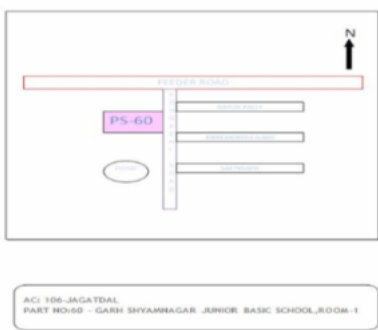

Nazri Naksha