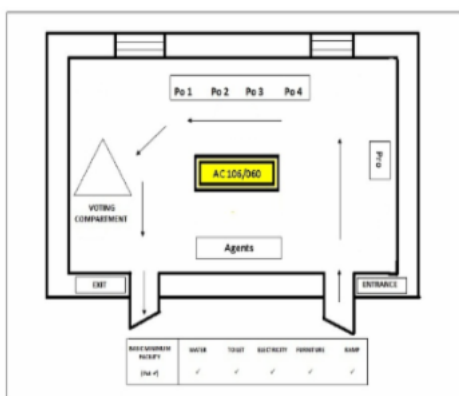

নির্বাচক নিবন্ধন আধিকারিকের স্বাক্ষর

Nazri Naksha

Google Map View

Polling Station Building Front View

Polling Station Front View

Cad View

Key MAP View

1 নাম : কুসুম বিবি স্বামীর নাম: নজিমুদ্দিন সেখ বাড়ির নং : n0127 বয়স : 55 লিঙ্গ : মহিলা	JGL0663336 ফটো উপলব্ধ	2 নাম : ছোটন লোহার পিতার নাম: হারাক লোহার বাড়ির নং : n0131 বয়স : 40 লিঙ্গ : পুরুষ	XLJ0634022 ফটো উপলব্ধ	3 নাম : নজিমুদ্দিন সেখ পিতার নাম: আদম সেখ বাড়ির নং : n0127 বয়স : 52 লিঙ্গ : পুরুষ	JGL0663344 ফটো উপলব্ধ
4 নাম : রিনা একা স্বামীর নাম: ফুলচান একা বাড়ির নং : n0121 বয়স : 36 লিঙ্গ : মহিলা	XLJ0870881 ফটো উপলব্ধ	5 নাম : ফুলচাঁদ একা পিতার নাম: যোহান একা বাড়ির নং : n0121 বয়স : 37 লিঙ্গ : পুরুষ	XLJ0634139 ফটো উপলব্ধ	6 নাম : কিশোর একা পিতার নাম: জোহান একা বাড়ির নং : n0121 বয়স : 37 লিঙ্গ : পুরুষ	JGL3795770 ফটো উপলব্ধ
7 নাম : অনিতা ওরাও স্বামীর নাম: বাবলু ওরাও বাড়ির নং : n0121 বয়স : 43 লিঙ্গ : মহিলা	JGL3739547 ফটো উপলব্ধ	8 নাম : শেখ শ্যামুদ্দিন পিতার নাম: শেখ নুরউদ্দিন বাড়ির নং : n0402 বয়স : 29 লিঙ্গ : পুরুষ	XLJ0871145 ফটো উপলব্ধ	9 নাম : শেখ মুসকান পিতার নাম: শেখ নুরউদ্দিন বাড়ির নং : n0401 বয়স : 35 লিঙ্গ : মহিলা	XLJ0871137 ফটো উপলব্ধ
10 নাম : শেখ রুবী পিতার নাম: শেখ নুরউদ্দিন বাড়ির নং : n0400 বয়স : 39 লিঙ্গ : মহিলা	XLJ0871129 ফটো উপলব্ধ	11 নাম : শেখ নুরালাম পিতার নাম: শেখ নুরউদ্দিন বাড়ির নং : n0398 বয়স : 37 লিঙ্গ : পুরুষ	XLJ0871103 ফটো উপলব্ধ	12 নাম : সাহেব মান্দি পিতার নাম: রসিক চাঁদ মান্দি বাড়ির নং : n0013 বয়স : 57 লিঙ্গ : পুরুষ	JGL2904068 ফটো উপলব্ধ
13 নাম : রজনী মান্দি পিতার নাম: সাহেব মান্দি বাড়ির নং : n0013 বয়স : 29 লিঙ্গ : মহিলা	XLJ0870410 ফটো উপলব্ধ	14 নাম : ইশ্বরী মাণ্ডি স্বামীর নাম: রামচন্দ্র মাণ্ডি বাড়ির নং : 179 বয়স : 38 লিঙ্গ : মহিলা	JGL3739182 ফটো উপলব্ধ	15 নাম : নমিতা মান্দি স্বামীর নাম: বাসো মান্দি বাড়ির নং : 179 বয়স : 32 লিঙ্গ : মহিলা	XLJ0871186 ফটো উপলব্ধ
16 নাম : আফসার খাতুন পিতার নাম: মেহেবুব শেখ বাড়ির নং : n0598 বয়স : 28 লিঙ্গ : মহিলা	XLJ1520055 ফটো উপলব্ধ	17 নাম : রজনী বালা মান্দি স্বামীর নাম: রসিক চাঁদ বাড়ির নং : n0013 বয়স : 75 লিঙ্গ : মহিলা	WB/19/131/402542 ফটো উপলব্ধ	18 নাম : অনিতা মান্দি স্বামীর নাম: বাসো মান্দি বাড়ির নং : n0013 বয়স : 30 লিঙ্গ : মহিলা	XLJ0871350 ফটো উপলব্ধ
19 নাম : কিরন ওরাও পিতার নাম: কার্তিক ওরাও বাড়ির নং : n0534 বয়স : 26 লিঙ্গ : পুরুষ	XLJ1355056 ফটো উপলব্ধ	20 নাম : শহিদ সেখ পিতার নাম: আবদুল সেখ বাড়ির নং : 41-C বয়স : 53 লিঙ্গ : পুরুষ	KVW1198340 ফটো উপলব্ধ	21 নাম : অনিমা সেখ স্বামীর নাম: শহিদ সেখ বাড়ির নং : 41-C বয়স : 50 লিঙ্গ : মহিলা	JGL0663377 ফটো উপলব্ধ
22 নাম : আফসানা খাতুন স্বামীর নাম: মেহেবুব সেখ বাড়ির নং : এন বয়স : 60 লিঙ্গ : মহিলা	CRL0514471 ফটো উপলব্ধ	23 নাম : মেহেবুব সেখ পিতার নাম: মনজুর আহমেদ বাড়ির নং : এন বয়স : 53 লিঙ্গ : পুরুষ	CRL0514497 ফটো উপলব্ধ	24 নাম : মল্লান আলী পিতার নাম: মেহেবুব শেখ বাড়ির নং : n0598 বয়স : 32 লিঙ্গ : পুরুষ	XLJ1520022 ফটো উপলব্ধ
25 নাম : ফরিদা খাতুন পিতার নাম: নিজামুদ্দিন খান বাড়ির নং : বয়স : 42 লিঙ্গ : মহিলা	MNB3483914 ফটো উপলব্ধ	26 নাম : জোহরা খাতুন পিতার নাম: মহঃ সিরাজউদ্দিন বাড়ির নং : বয়স : 40 লিঙ্গ : মহিলা	UHM0252205 ফটো উপলব্ধ	27 নাম : শেখ সঈদ পিতার নাম: শেখ সুলতান বাড়ির নং : এন02083 বয়স : 53 লিঙ্গ : পুরুষ	XLJ1708130 ফটো উপলব্ধ
28 নাম : গুলশন আরা স্বামীর নাম: আনোয়ার আলি বাড়ির নং : 00 বয়স : 27 লিঙ্গ : মহিলা	XLJ1705565 ফটো উপলব্ধ	29 নাম : আনয়ার আলি পিতার নাম: মহঃ কেয়ামুদ্দিন বাড়ির নং : বয়স : 39 লিঙ্গ : পুরুষ	XZP1402627 ফটো উপলব্ধ	30 নাম : আসগর আলি পিতার নাম: মহঃ কেয়ামুদ্দিন বাড়ির নং : বয়স : 42 লিঙ্গ : পুরুষ	XZP0902148 ফটো উপলব্ধ