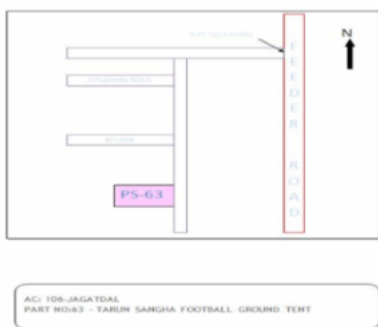

Nazri Naksha