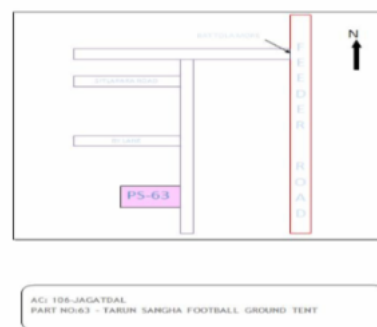

নির্বাচক নিবন্ধন আধিকারিকের স্বাক্ষর

Nazri Naksha

Google Map View

Polling Station Building Front View

Polling Station Front View

Cad View

Key MAP View

1 নাম : বিশ্বজিৎ ওরাং পিতার নাম: বাবলু ওরাং বাড়ির নং : n0490 বয়স : 26 লিঙ্গ : পুরুষ	XLJ1376540 ফটো উপলব্ধ	2 নাম : রজনী ওরাং স্বামীর নাম: রাজু ওরাং বাড়ির নং : এন00 বয়স : 40 লিঙ্গ : মহিলা	XLJ0344242 ফটো উপলব্ধ	3 নাম : সম্রাট ওরাও পিতার নাম: দেবা ওরাও বাড়ির নং : n0516 বয়স : 26 লিঙ্গ : পুরুষ	XLJ1378843 ফটো উপলব্ধ
4 নাম : জ্যোৎস্না ওরাও স্বামীর নাম: সুকুমার ওরাও বাড়ির নং : n0492 বয়স : 31 লিঙ্গ : মহিলা	XLJ1355031 ফটো উপলব্ধ	5 নাম : মল্লিকা ওরাও স্বামীর নাম: দীপক ওরাও বাড়ির নং : 00 বয়স : 27 লিঙ্গ : মহিলা	XLJ1441419 ফটো উপলব্ধ	6 নাম : অঞ্জলি কুমারী সাউ পিতার নাম: অনিল কুমার সাউ বাড়ির নং : 246 বয়স : 25 লিঙ্গ : মহিলা	XLJ1526649 ফটো উপলব্ধ
7 নাম : শেফালী চৌধুরী পিতার নাম: সুনীল বরন ভূঞা বাড়ির নং : বয়স : 35 লিঙ্গ : মহিলা	ZIS1727759 ফটো উপলব্ধ	8 নাম : অমৃত চৌধুরী পিতার নাম: অমর নাথ চৌধুরী বাড়ির নং : 00 বয়স : 26 লিঙ্গ : পুরুষ	XLJ1441385 ফটো উপলব্ধ	9 নাম : রুইহা টুডু পিতার নাম: সুরু টুডু বাড়ির নং : N00 বয়স : 81 লিঙ্গ : পুরুষ	XLJ1526979 ফটো উপলব্ধ
10 নাম : কুমারী গোলাপী টুডু পিতার নাম: রুইহা টুডু বাড়ির নং : N00 বয়স : 51 লিঙ্গ : মহিলা	XLJ1526961 ফটো উপলব্ধ	11 নাম : ধানী টুডু স্বামীর নাম: রুইহা টুডু বাড়ির নং : N00 বয়স : 71 লিঙ্গ : মহিলা	XLJ1526995 ফটো উপলব্ধ	12 নাম : রাইমনি টুডু পিতার নাম: রুইহা টুডু বাড়ির নং : n0016 বয়স : 50 লিঙ্গ : মহিলা	XLJ1526805 ফটো উপলব্ধ
13 নাম : মিনতী দত্ত স্বামীর নাম: পবিত্র কুমার দত্ত বাড়ির নং : N00 বয়স : 60 লিঙ্গ : মহিলা	XLJ1526920 ফটো উপলব্ধ	14 নাম : অজয় দাস মায়ের নাম: উর্মিলা দাস বাড়ির নং : ... বয়স : 48 লিঙ্গ : পুরুষ	JSC2701225 ফটো উপলব্ধ	15 নাম : রুবি দাস স্বামীর নাম: বিশ্বজিৎ দাস বাড়ির নং : 1 বয়স : 39 লিঙ্গ : মহিলা	XLJ1441724 ফটো উপলব্ধ
16 নাম : মৌসুমী দেবনাথ দাস স্বামীর নাম: উত্তম দেবনাথ বাড়ির নং : 01 বয়স : 38 লিঙ্গ : মহিলা	JGL3800042 ফটো উপলব্ধ	17 নাম : মহা মায়ী ধারা স্বামীর নাম: ধ্রুব ধারা বাড়ির নং : বয়স : 31 লিঙ্গ : মহিলা	XLJ1465111 ফটো উপলব্ধ	18 নাম : জয় পাঠক পিতার নাম: বাসুদেব পাঠক বাড়ির নং : n0134 বয়স : 28 লিঙ্গ : পুরুষ	XLJ0996819 ফটো উপলব্ধ
19 নাম : পম্পা পাঠক স্বামীর নাম: দেবদাস পাঠক বাড়ির নং : 477 বয়স : 44 লিঙ্গ : মহিলা	XLJ0344416 ফটো উপলব্ধ	20 নাম : খুকুমনি পাঠক স্বামীর নাম: বাসুদেব পাঠক বাড়ির নং : n0134 বয়স : 57 লিঙ্গ : মহিলা	JGL3642014 ফটো উপলব্ধ	21 নাম : বাসুদেব পাঠক পিতার নাম: বিজয় পাঠক বাড়ির নং : n0134 বয়স : 57 লিঙ্গ : পুরুষ	JGL3642006 ফটো উপলব্ধ
22 নাম : বিশ্বজিত বাউরী পিতার নাম: সত্যেন বাউরী বাড়ির নং : n0065 বয়স : 27 লিঙ্গ : পুরুষ	XLJ0871590 ফটো উপলব্ধ	23 নাম : লক্ষন বাউরী পিতার নাম: বৈদ্যনাথ বাউরী বাড়ির নং : n0065 বয়স : 35 লিঙ্গ : পুরুষ	XLJ0871673 ফটো উপলব্ধ	24 নাম : শিব বাউরী পিতার নাম: মোহন বাউরী বাড়ির নং : n0065 বয়স : 41 লিঙ্গ : পুরুষ	XLJ0741215 ফটো উপলব্ধ
25 নাম : উত্তম বাউরি পিতার নাম: অনুকুল বাউরি বাড়ির নং : n0065 বয়স : 51 লিঙ্গ : পুরুষ	XLJ0741181 ফটো উপলব্ধ	26 নাম : যশী বাউরি পিতার নাম: মোহন বাউরি বাড়ির নং : n0065 বয়স : 32 লিঙ্গ : পুরুষ	XLJ0634709 ফটো উপলব্ধ	27 নাম : জয়দেব পাডুই পিতার নাম: ননী পাডুই বাড়ির নং : n0065 বয়স : 66 লিঙ্গ : পুরুষ	JGL0670620 ফটো উপলব্ধ
28 নাম : শিখা বাউরি স্বামীর নাম: উত্তম বাউরি বাড়ির নং : n0065 বয়স : 45 লিঙ্গ : মহিলা	XLJ0871921 ফটো উপলব্ধ	29 নাম : রীতা বাউরি স্বামীর নাম: শিব বাউরি বাড়ির নং : n0065 বয়স : 36 লিঙ্গ : মহিলা	XLJ0996884 ফটো উপলব্ধ	30 নাম : সাধনা দাস স্বামীর নাম: গমপ্রকাশ দাস বাড়ির নং : n0065 বয়স : 46 লিঙ্গ : মহিলা	XLJ0871939 ফটো উপলব্ধ