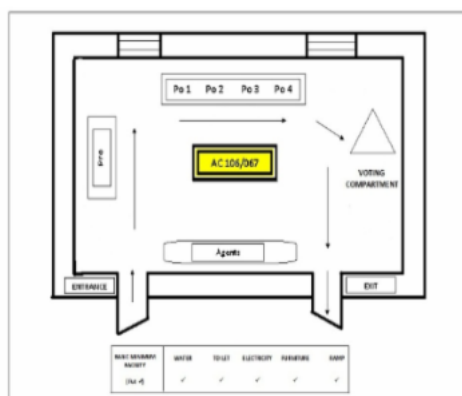

নির্বাচক নিবন্ধন আধিকারিকের স্বাক্ষর

Nazri Naksha

Google Map View

Polling Station Building Front View

Polling Station Front View

Cad View

Key MAP View

1 নাম : মৌমিতা দত্ত স্বামীর নাম : নারায়ণ চন্দ্র দত্ত বাড়ির নং : 1 বয়স : 29 লিঙ্গ : মহিলা	XLJ1483379 ফটো উপলব্ধ	2 নাম : মীনা সাউ পিতার নাম : দিনেশ্বর সাউ বাড়ির নং : n0468 বয়স : 29 লিঙ্গ : মহিলা	XLJ0999961 ফটো উপলব্ধ	3 নাম : সুরিতা দেবী স্বামীর নাম : দিনেশ্বর সাউ বাড়ির নং : n0468 বয়স : 29 লিঙ্গ : মহিলা	XLJ0746461 ফটো উপলব্ধ
4 নাম : রুপা (মুখার্জী)বিশ্বাস স্বামীর নাম : প্রদীপ বিশ্বাস বাড়ির নং : n0531 বয়স : 54 লিঙ্গ : মহিলা	XLJ1000082 ফটো উপলব্ধ	5 নাম : উৎপল অধিকারী পিতার নাম : উজ্জল অধিকারী বাড়ির নং : n0146 বয়স : 33 লিঙ্গ : পুরুষ	XLJ0637678 ফটো উপলব্ধ	6 নাম : উজ্জল অধিকারী পিতার নাম : গৌর অধিকারী বাড়ির নং : n0146 বয়স : 56 লিঙ্গ : পুরুষ	JGL2922672 ফটো উপলব্ধ
7 নাম : সৌমেন অধিকারী পিতার নাম : গৌতম অধিকারী বাড়ির নং : n0146 বয়স : 39 লিঙ্গ : পুরুষ	JGL3487444 ফটো উপলব্ধ	8 নাম : অমিতা অধিকারী স্বামীর নাম : গৌতম অধিকারী বাড়ির নং : 256 বয়স : 56 লিঙ্গ : মহিলা	JGL0735423 ফটো উপলব্ধ	9 নাম : গৌতম অধিকারী পিতার নাম : গৌর অধিকারী বাড়ির নং : 256 বয়স : 58 লিঙ্গ : পুরুষ	JGL0735415 ফটো উপলব্ধ
10 নাম : সনত অধিকারী পিতার নাম : মিলন অধিকারী বাড়ির নং : n0433 বয়স : 40 লিঙ্গ : পুরুষ	XLJ0745786 ফটো উপলব্ধ	11 নাম : স্বপ্না অধিকারী স্বামীর নাম : সনত অধিকারী বাড়ির নং : n0432 বয়স : 35 লিঙ্গ : মহিলা	XLJ0745778 ফটো উপলব্ধ	12 নাম : অনিতা অধিকারী পিতার নাম : সুকুমার অধিকারী বাড়ির নং : n0255 বয়স : 44 লিঙ্গ : মহিলা	JGL2938199 ফটো উপলব্ধ
13 নাম : মনোরমা অধিকারী স্বামীর নাম : সুকুমার অধিকারী বাড়ির নং : n0253 বয়স : 67 লিঙ্গ : মহিলা	JGL3650132 ফটো উপলব্ধ	14 নাম : সুব্রত অধিকারী পিতার নাম : শঙ্কর অধিকারী বাড়ির নং : n0179 বয়স : 42 লিঙ্গ : পুরুষ	XLJ0348144 ফটো উপলব্ধ	15 নাম : কমলা অধিকারী স্বামীর নাম : শংকর অধিকারী বাড়ির নং : n0179 বয়স : 67 লিঙ্গ : মহিলা	JGL0735340 ফটো উপলব্ধ
16 নাম : পূজা গায়েন স্বামীর নাম : অভিজিৎ অধিকারী বাড়ির নং : 01 বয়স : 24 লিঙ্গ : মহিলা	XLJ1709773 ফটো উপলব্ধ	17 নাম : সীমা আইচ স্বামীর নাম : সুবর্ন আইচ বাড়ির নং : n0071 বয়স : 47 লিঙ্গ : মহিলা	JGL3298254 ফটো উপলব্ধ	18 নাম : সুবর্ন আইচ পিতার নাম : জগৎ দ্বীপেন্দ্র নারায়ণ আইচ বাড়ির নং : n0071 বয়স : 57 লিঙ্গ : পুরুষ	JGL0735449 ফটো উপলব্ধ
19 নাম : রাহুল আইচ পিতার নাম : সুদর্শন কুমার আইচ বাড়ির নং : এন0071 বয়স : 21 লিঙ্গ : পুরুষ	XLJ1727239 ফটো উপলব্ধ	20 নাম : মঞ্জু আইচ স্বামীর নাম : সুদর্শন আইচ বাড়ির নং : n0071 বয়স : 45 লিঙ্গ : মহিলা	JGL2926673 ফটো উপলব্ধ	21 নাম : অপূর্ব আইচ পিতার নাম : জগৎ দ্বীপেন্দ্র নারায়ণ আইচ বাড়ির নং : n0071 বয়স : 40 লিঙ্গ : পুরুষ	JGL3298239 ফটো উপলব্ধ
22 নাম : সুদর্শন কুমার আইচ পিতার নাম : জগৎদ্বীপেন্দ্র নারায়ণ আইচ বাড়ির নং : n0071 বয়স : 59 লিঙ্গ : পুরুষ	JGL2012524 ফটো উপলব্ধ	23 নাম : সায়েন আইচ পিতার নাম : সুবর্ন আইচ বাড়ির নং : 00 বয়স : 26 লিঙ্গ : পুরুষ	XLJ1529841 ফটো উপলব্ধ	24 নাম : রমেশ মিজু ওঁরাও পিতার নাম : ভাটিয়া ওঁরাও বাড়ির নং : ... বয়স : 55 লিঙ্গ : পুরুষ	WB/19/130/318736 ফটো উপলব্ধ
25 নাম : অঞ্জনা কর্মকার স্বামীর নাম : মহাদেব কর্মকার বাড়ির নং : n0380 বয়স : 51 লিঙ্গ : মহিলা	JGL3261690 ফটো উপলব্ধ	26 নাম : সঙ্গীতা কর্মকার স্বামীর নাম : সধ্বয় কর্মকার বাড়ির নং : n0283 বয়স : 35 লিঙ্গ : মহিলা	XLJ0637199 ফটো উপলব্ধ	27 নাম : সঞ্জয় কর্মকার মায়ের নাম : ননীবালা কর্মকার বাড়ির নং : n0283 বয়স : 42 লিঙ্গ : পুরুষ	XLJ0047704 ফটো উপলব্ধ
28 নাম : সুকুমার কর্মকার পিতার নাম : সুধীর কর্মকার বাড়ির নং : n0182 বয়স : 61 লিঙ্গ : পুরুষ	JGL0735571 ফটো উপলব্ধ	29 নাম : অঞ্জলি কিসপোড়া স্বামীর নাম : বিলিয়াম কিসপোড়া বাড়ির নং : n0379 বয়স : 34 লিঙ্গ : মহিলা	XLJ0637660 ফটো উপলব্ধ	30 নাম : আগাষ্টা কিসপোড়া পিতার নাম : জুলিয়াস কিসপোড়া বাড়ির নং : n0364 বয়স : 52 লিঙ্গ : পুরুষ	XLJ0637322 ফটো উপলব্ধ