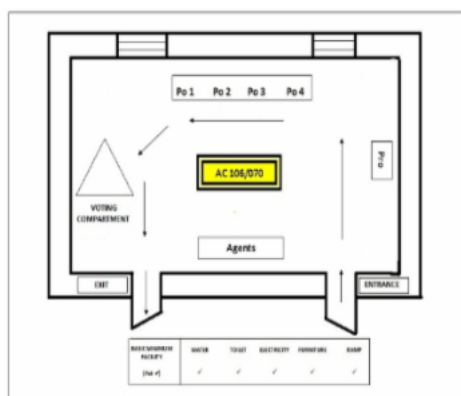

নির্বাচক নিবন্ধন আধিকারিকের স্বাক্ষর

Nazri Naksha

Google Map View

Polling Station Building Front View

Polling Station Front View

Cad View

Key MAP View

1 নাম : সুশীল কুমার বারী পিতার নাম: কৃষ্ণ কুমার বারি বাড়ির নং : বিবেকনগর বয়স : 37 লিঙ্গ : পুরুষ	FLG2671477 ফটো উপলব্ধ	Q 2 নাম : অজিত কুমার বা পিতার নাম: গুনেশ্বর বা বাড়ির নং : 66 বয়স : 41 লিঙ্গ : পুরুষ	XLJ1686955 ফটো উপলব্ধ	3 নাম : মোহিনী স্বামীর নাম: সুশীল কুমার বারি বাড়ির নং : বিবেকনগর বয়স : 35 লিঙ্গ : মহিলা	XZP1924562 ফটো উপলব্ধ
4 নাম : অক্ষয় কুমার আচার্য্য পিতার নাম: অজয় আচার্য্য বাড়ির নং : n5197 বয়স : 24 লিঙ্গ : পুরুষ	XLJ1521525 ফটো উপলব্ধ	5 নাম : অজয় আচার্য্য পিতার নাম: অমল আচার্য্য বাড়ির নং : n5177 বয়স : 48 লিঙ্গ : পুরুষ	XLJ0638395 ফটো উপলব্ধ	6 নাম : প্রিয়া আহির পিতার নাম: কমলেশ আহির বাড়ির নং : 000 বয়স : 24 লিঙ্গ : মহিলা	XLJ1688282 ফটো উপলব্ধ
7 নাম : কুণাল আহির পিতার নাম: কমলেশ আহির বাড়ির নং : 000 বয়স : 23 লিঙ্গ : পুরুষ	XLJ1711662 ফটো উপলব্ধ	8 নাম : প্রীতি আহির পিতার নাম: কমলেশ আহির বাড়ির নং : 000 বয়স : 27 লিঙ্গ : মহিলা	XLJ1705938 ফটো উপলব্ধ	9 নাম : সুস্মিতা কর পিতার নাম: দেবানীষ কর বাড়ির নং : এন023 বয়স : 30 লিঙ্গ : মহিলা	XLJ1080431 ফটো উপলব্ধ
10 নাম : শেফালী কর্মকার স্বামীর নাম: সুকুমার কর্মকার বাড়ির নং : n0104 বয়স : 51 লিঙ্গ : মহিলা	JGL2068542 ফটো উপলব্ধ	11 নাম : সুরজ কুমার কুলদীপ পিতার নাম: সলিক রাম কুলদীপ বাড়ির নং : 05 বয়স : 37 লিঙ্গ : পুরুষ	XLJ1643527 ফটো উপলব্ধ	12 নাম : রাজবাজু গুপ্তা অন্যান্য: রাজেশ গুপ্তা বাড়ির নং : n5236 বয়স : 38 লিঙ্গ : পুরুষ	XLJ1688613 ফটো উপলব্ধ
13 নাম : সঞ্জু গাইন পিতার নাম: শুভঙ্কর গাইন বাড়ির নং : কালীমোড়ির বয়স : 26 লিঙ্গ : পুরুষ	XLJ1345289 ফটো উপলব্ধ	14 নাম : প্রফুল্ল কুমার ঘাটা পিতার নাম: অনিল ঘাটা বাড়ির নং : N00 বয়স : 62 লিঙ্গ : পুরুষ	JGL3488236 ফটো উপলব্ধ	15 নাম : মিতা ঘাটা স্বামীর নাম: প্রফুল্ল কুমার ঘাটা বাড়ির নং : N00 বয়স : 56 লিঙ্গ : মহিলা	JGL3488244 ফটো উপলব্ধ
Q 16 নাম : সুমন্ত ঘাটা পিতার নাম: প্রফুল্ল কুমার ঘাটা বাড়ির নং : N00 বয়স : 32 লিঙ্গ : পুরুষ	XLJ0551796 ফটো উপলব্ধ	Q 17 নাম : সর্বানী ঘাটা পিতার নাম: প্রফুল্ল কুমার ঘাটা বাড়ির নং : N00 বয়স : 35 লিঙ্গ : মহিলা	XLJ0349068 ফটো উপলব্ধ	18 নাম : রেখা ঘোষ স্বামীর নাম: হরক ঘোষ বাড়ির নং : n5227 বয়স : 68 লিঙ্গ : মহিলা	XLJ1643154 ফটো উপলব্ধ
Q 19 নাম : বুল্টি চক্রবর্তী পিতার নাম: বিশ্বনাথ চক্রবর্তী বাড়ির নং : 00 বয়স : 29 লিঙ্গ : মহিলা	WOD2540649 ফটো উপলব্ধ	20 নাম : ছবিরানী চক্রবর্তী স্বামীর নাম: নিখিল চক্রবর্তী বাড়ির নং : 73 বয়স : 53 লিঙ্গ : মহিলা	JGL0735860 ফটো উপলব্ধ	21 নাম : নিখিল চক্রবর্তী পিতার নাম: মধুসূদন চক্রবর্তী বাড়ির নং : 73 বয়স : 58 লিঙ্গ : পুরুষ	JGL3298502 ফটো উপলব্ধ
22 নাম : কৌশিক চক্রবর্তী পিতার নাম: নিখিল চক্রবর্তী বাড়ির নং : 73 বয়স : 31 লিঙ্গ : পুরুষ	XLJ0637736 ফটো উপলব্ধ	Q 23 নাম : অমিতা চক্রবর্তী স্বামীর নাম: অমরনাথ চক্রবর্তী বাড়ির নং : 9 বয়স : 51 লিঙ্গ : মহিলা	XLJ1522010 ফটো উপলব্ধ	Q 24 নাম : অমন চৌধুরী পিতার নাম: অনিল চৌধুরী বাড়ির নং : 140/সি বয়স : 23 লিঙ্গ : পুরুষ	XLJ1581685 ফটো উপলব্ধ
25 নাম : সঙ্গীতা চৌধুরী স্বামীর নাম: সন্তোষ চৌধুরী বাড়ির নং : N00 বয়স : 43 লিঙ্গ : মহিলা	JGL3518529 ফটো উপলব্ধ	26 নাম : সন্তোষ চৌধুরী পিতার নাম: গোপী চৌধুরী বাড়ির নং : N00 বয়স : 47 লিঙ্গ : পুরুষ	XZP0898502 ফটো উপলব্ধ	Q 27 নাম : মমতা চৌধুরী পিতার নাম: সন্তোষ চৌধুরী বাড়ির নং : 04 বয়স : 23 লিঙ্গ : মহিলা	XLJ1707876 ফটো উপলব্ধ
Q 28 নাম : নেহা চৌধুরী পিতার নাম: সন্তোষ চৌধুরী বাড়ির নং : 04 বয়স : 22 লিঙ্গ : মহিলা	XLJ1707850 ফটো উপলব্ধ	Q 29 নাম : সন্তু জোয়াদার পিতার নাম: গোপাল জোয়াদার বাড়ির নং : N00 বয়স : 26 লিঙ্গ : পুরুষ	XLJ1521640 ফটো উপলব্ধ	30 নাম : সন্নীতা তিওয়ারী স্বামীর নাম: বিষ্ণু দেব তিওয়ারী বাড়ির নং : এন015 বয়স : 46 লিঙ্গ : মহিলা	BZQ4605465 ফটো উপলব্ধ