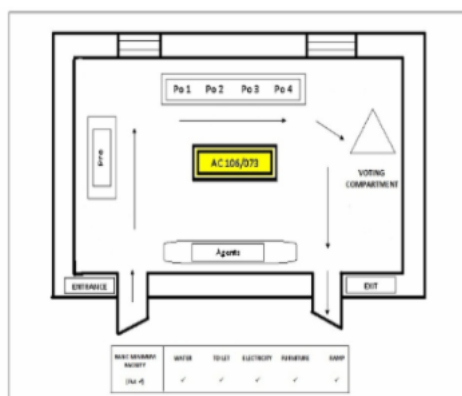

নির্বাচক নিবন্ধন আধিকারিকের স্বাক্ষর

Nazri Naksha

Google Map View

Polling Station Building Front View

Polling Station Front View

Cad View

Key MAP View

| | | | | | |
|---|--------------------------|--|--------------------------|---|--------------------------|
| 1 নাম : মৌসুমী আচার্য স্বামীর নাম: স্বকাল আচার্য বাড়ির নং : n0112 বয়স : 45 লিঙ্গ : মহিলা | JGL1588656 ফটো উপলব্ধ | 2 নাম : স্বকাল আচার্য পিতার নাম: দ্বিজেন্দ্রলাল আচার্য বাড়ির নং : n0112 বয়স : 49 লিঙ্গ : পুরুষ | JGL0750968 ফটো উপলব্ধ | 3 নাম : শমীক আচার্য পিতার নাম: দ্বিজেন্দ্র লাল আচার্য বাড়ির নং : n0202 বয়স : 45 লিঙ্গ : পুরুষ | JGL2885424 ফটো উপলব্ধ |
| 4 নাম : দীপা বানীশাহা স্বামীর নাম: অসীম কুমার সাহা বাড়ির নং : n0202 বয়স : 40 লিঙ্গ : মহিলা | JGL3490034 ফটো উপলব্ধ | 5 নাম : দ্বিজেন্দ্রলাল আচার্য পিতার নাম: নীলকমল আচার্য বাড়ির নং : n0202 বয়স : 74 লিঙ্গ : পুরুষ | JGL0033969 ফটো উপলব্ধ | 6 নাম : বিশুজীৎ কুণ্ডু পিতার নাম: সুবল কুণ্ডু বাড়ির নং : n0326 বয়স : 43 লিঙ্গ : পুরুষ | JSC2346112 ফটো উপলব্ধ |
| 7 নাম : রেবতী কুণ্ডু স্বামীর নাম: বিশুজীৎ কুণ্ডু বাড়ির নং : বয়স : 31 লিঙ্গ : মহিলা | XLJ1519578 ফটো উপলব্ধ | 8 নাম : সুরজিত কুন্ডু পিতার নাম: সুবল কৃষ্ণ কুন্ডু বাড়ির নং : n0311 বয়স : 41 লিঙ্গ : পুরুষ | JSC2684801 ফটো উপলব্ধ | 9 নাম : উমা কুন্ডু স্বামীর নাম: সুরজিত কুন্ডু বাড়ির নং : n0329 বয়স : 36 লিঙ্গ : মহিলা | YUP1505551 ফটো উপলব্ধ |
| 10 নাম : মানু কবিরাজ মায়ের নাম: কম্পনা কবিরাজ বাড়ির নং : n0061 বয়স : 49 লিঙ্গ : মহিলা | XLJ0455956 ফটো উপলব্ধ | 11 নাম : কম্পনা বিশ্বাস স্বামীর নাম: মনোজ বিশ্বাস বাড়ির নং : এন061 বয়স : 43 লিঙ্গ : মহিলা | MTM2968873 ফটো উপলব্ধ | 12 নাম : খুন্ডু কবিরাজ স্বামীর নাম: বিজনকৃষ্ণ কবিরাজ বাড়ির নং : n0061 বয়স : 59 লিঙ্গ : মহিলা | JGL0463265 ফটো উপলব্ধ |
| 13 নাম : সনৎ কবিরাজ পিতার নাম: বিজনকৃষ্ণ কবিরাজ বাড়ির নং : n0061 বয়স : 39 লিঙ্গ : পুরুষ | JGL3489747 ফটো উপলব্ধ | 14 নাম : বিজনকৃষ্ণ কবিরাজ পিতার নাম: বীরেশ্বর কবিরাজ বাড়ির নং : n0061 বয়স : 70 লিঙ্গ : পুরুষ | JGL0751024 ফটো উপলব্ধ | 15 নাম : শম্ভু কর্মকার পিতার নাম: সুচিত্রা কর্মকার বাড়ির নং : n0189 বয়স : 46 লিঙ্গ : পুরুষ | JGL3801461 ফটো উপলব্ধ |
| 16 নাম : সুচিত্রা কর্মকার স্বামীর নাম: মনটু কর্মকার বাড়ির নং : n0189 বয়স : 53 লিঙ্গ : মহিলা | JGL2929222 ফটো উপলব্ধ | 17 নাম : সতীর্থ গাঙ্গুলী পিতার নাম: সিদ্ধার্থ গাঙ্গুলী বাড়ির নং : n0115 বয়স : 41 লিঙ্গ : পুরুষ | JGL3654639 ফটো উপলব্ধ | 18 নাম : মীরা কর্মকার স্বামীর নাম: গৌতম কর্মকার বাড়ির নং : 2, বয়স : 43 লিঙ্গ : মহিলা | XLJ1519594 ফটো উপলব্ধ |
| 19 নাম : গৌতম কর্মকার পিতার নাম: শৈলেন কর্মকার বাড়ির নং : n0115 বয়স : 54 লিঙ্গ : পুরুষ | XLJ1554146 ফটো উপলব্ধ | 20 নাম : জয়ন্ত গুপ্ত পিতার নাম: গনেশ গুপ্ত বাড়ির নং : n0114 বয়স : 41 লিঙ্গ : পুরুষ | JGL3042967 ফটো উপলব্ধ | 21 নাম : দেবদীপ গুহ পিতার নাম: আশিষ গুহ বাড়ির নং : 82 বয়স : 25 লিঙ্গ : পুরুষ | XLJ1441195 ফটো উপলব্ধ |
| 22 নাম : সৌভিক গুহ পিতার নাম: অমিত গুহ বাড়ির নং : 082 বয়স : 25 লিঙ্গ : পুরুষ | XLJ1441401 ফটো উপলব্ধ | 23 নাম : সোনা মিন গুহ স্বামীর নাম: বিদ্যাৎ গুহ বাড়ির নং : 1 বয়স : 35 লিঙ্গ : মহিলা | XLJ0350439 ফটো উপলব্ধ | 24 নাম : সুনিতা গুহ স্বামীর নাম: আশীষ গুহ বাড়ির নং : n0082 বয়স : 50 লিঙ্গ : মহিলা | JGL0751156 ফটো উপলব্ধ |
| 25 নাম : অনিন্দিতা গুহ পিতার নাম: আশিষ গুহ বাড়ির নং : n0082 বয়স : 29 লিঙ্গ : মহিলা | XLJ0877886 ফটো উপলব্ধ | 26 নাম : আশিষ গুহ পিতার নাম: হরিপদ গুহ বাড়ির নং : n0082 বয়স : 56 লিঙ্গ : পুরুষ | JGL0751149 ফটো উপলব্ধ | 27 নাম : সীমা গুহ স্বামীর নাম: প্রদ্যাৎ গুহ বাড়ির নং : n0082 বয়স : 36 লিঙ্গ : মহিলা | XLJ0051987 ফটো উপলব্ধ |
| 28 নাম : প্রদ্যাৎ গুহ পিতার নাম: অসীম গুহ বাড়ির নং : n0082 বয়স : 46 লিঙ্গ : পুরুষ | JGL3300936 ফটো উপলব্ধ | 29 নাম : বিদ্যাৎ গুহ পিতার নাম: অসীম গুহ বাড়ির নং : 1 বয়স : 49 লিঙ্গ : পুরুষ | JGL0751131 ফটো উপলব্ধ | 30 নাম : মিনতী গুহ স্বামীর নাম: অসীম গুহ বাড়ির নং : n0082 বয়স : 64 লিঙ্গ : মহিলা | JGL0751123 ফটো উপলব্ধ |