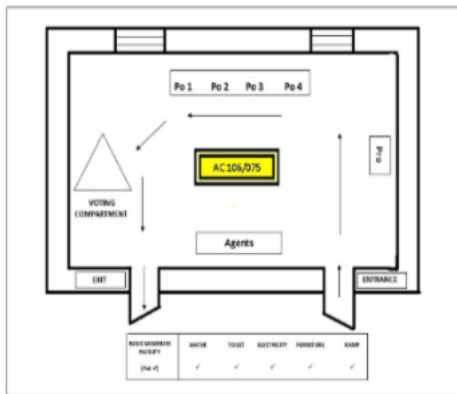

নির্বাচক নিবন্ধন আধিকারিকের স্বাক্ষর

Nazri Naksha

Google Map View

Polling Station Building Front View

Polling Station Front View

Cad View

Key MAP View

1 নাম : সাহারা বিবি স্বামীর নাম: সুকুর আলি বাড়ির নং : n0006 বয়স : 71 লিঙ্গ : মহিলা	JGL0546945 ফটো উপলব্ধ	2 নাম : শেখ আনোয়ার পিতার নাম: সুকুর আলি বাড়ির নং : n0006 বয়স : 52 লিঙ্গ : পুরুষ	JGL0546986 ফটো উপলব্ধ	3 নাম : ইব্রাহিম মন্ডল পিতার নাম: শেখ আনোয়ার বাড়ির নং : n0006 বয়স : 30 লিঙ্গ : পুরুষ	XLJ0878702 ফটো উপলব্ধ
4 নাম : জুলফিকার পিতার নাম: সুকুর বাড়ির নং : n0006 বয়স : 54 লিঙ্গ : পুরুষ	JGL0546960 ফটো উপলব্ধ	5 নাম : ফরিদা বিবি স্বামীর নাম: জুলফিকার বাড়ির নং : n0006 বয়স : 50 লিঙ্গ : মহিলা	JGL0546978 ফটো উপলব্ধ	6 নাম : নূরজাহান বিবি পিতার নাম: শেখ আনোয়ার বাড়ির নং : n0006 বয়স : 50 লিঙ্গ : মহিলা	JGL0546994 ফটো উপলব্ধ
7 নাম : সেখ কাসেম আলী মন্ডল পিতার নাম: সাহার আলী মন্ডল বাড়ির নং : n0011 বয়স : 37 লিঙ্গ : পুরুষ	JGL3467628 ফটো উপলব্ধ	8 নাম : হালিমা বিবি স্বামীর নাম: সাহারালি মন্ডল বাড়ির নং : n0011 বয়স : 71 লিঙ্গ : মহিলা	JGL0547554 ফটো উপলব্ধ	9 নাম : ফতেমা বিবি স্বামীর নাম: সেখ মিজাজান আলি বাড়ির নং : n0007 বয়স : 46 লিঙ্গ : মহিলা	JGL2869519 ফটো উপলব্ধ
10 নাম : সেখ রমজান আলি পিতার নাম: সেখ রসন আলি বাড়ির নং : 191 বয়স : 48 লিঙ্গ : পুরুষ	XLJ0753194 ফটো উপলব্ধ	11 নাম : আজমিরা বিবি স্বামীর নাম: সে সাজাহান আলি বাড়ির নং : 7 বয়স : 52 লিঙ্গ : মহিলা	JGL0547539 ফটো উপলব্ধ	12 নাম : সেখ আনজান আলি পিতার নাম: সেখ সাজাহান আলি বাড়ির নং : n0007 বয়স : 31 লিঙ্গ : পুরুষ	XLJ0642280 ফটো উপলব্ধ
13 নাম : সেখ সাজাহান আলি পিতার নাম: সেখ রোসন আলী বাড়ির নং : 7 বয়স : 58 লিঙ্গ : পুরুষ	JGL0547513 ফটো উপলব্ধ	14 নাম : রিজিয়া বিবি স্বামীর নাম: সেখ রোসন আলী বাড়ির নং : n0007 বয়স : 70 লিঙ্গ : মহিলা	JGL0384172 ফটো উপলব্ধ	15 নাম : মেহেরুন্নেসা খাতুন পিতার নাম: জামালউদ্দিন বাড়ির নং : n0050 বয়স : 33 লিঙ্গ : মহিলা	XLJ0554022 ফটো উপলব্ধ
16 নাম : সেখ কামাল মণ্ডল মায়ের নাম: সোনাভান বিবি বাড়ির নং : n0050 বয়স : 37 লিঙ্গ : পুরুষ	JGL3731437 ফটো উপলব্ধ	17 নাম : আজমিরা বিবি মায়ের নাম: রিজিয়া বিবি বাড়ির নং : n0026 বয়স : 36 লিঙ্গ : মহিলা	XLJ0351874 ফটো উপলব্ধ	18 নাম : সেখ ফিরোজ মন্ডল পিতার নাম: সেখ নাসির মন্ডল বাড়ির নং : n0025 বয়স : 33 লিঙ্গ : পুরুষ	XLJ0553974 ফটো উপলব্ধ
19 নাম : সেখ ফারুক মন্ডল পিতার নাম: সেখ রহমতুল্লা আলী মন্ডল বাড়ির নং : 35 বয়স : 37 লিঙ্গ : পুরুষ	XLJ0056028 ফটো উপলব্ধ	20 নাম : নাশির আলি মণ্ডল পিতার নাম: বাবুর আলি মণ্ডল বাড়ির নং : n0025 বয়স : 60 লিঙ্গ : পুরুষ	WB/19/131/339536 ফটো উপলব্ধ	21 নাম : রাবেয়া বিবি স্বামীর নাম: সেখরহমত তুল্লা বাড়ির নং : n0025 বয়স : 61 লিঙ্গ : মহিলা	JGL0547489 ফটো উপলব্ধ
22 নাম : সেখ রহমত তুল্লা পিতার নাম: বাবুর আলি বাড়ির নং : n0025 বয়স : 66 লিঙ্গ : পুরুষ	JGL0547463 ফটো উপলব্ধ	23 নাম : সেখ সেলিম পিতার নাম: সেখ আমিন বাড়ির নং : n0024 বয়স : 46 লিঙ্গ : পুরুষ	JGL3621653 ফটো উপলব্ধ	24 নাম : সেখ ইমরান আলি মায়ের নাম: সেখ সাহাজান আলি বাড়ির নং : 191 বয়স : 30 লিঙ্গ : পুরুষ	XLJ0753087 ফটো উপলব্ধ
25 নাম : সেখ রহমত আলী পিতার নাম: সেখ রোশন আলী বাড়ির নং : n0007 বয়স : 45 লিঙ্গ : পুরুষ	JGL2033371 ফটো উপলব্ধ	26 নাম : আসুরা বিবি স্বামীর নাম: সেখ ভুলো বাড়ির নং : n0054 বয়স : 51 লিঙ্গ : মহিলা	WB/19/131/336572 ফটো উপলব্ধ	27 নাম : সেখ আনোয়ার আলী পিতার নাম: সেখ ইব্রাহিম বাড়ির নং : n0053 বয়স : 38 লিঙ্গ : পুরুষ	JGL3789757 ফটো উপলব্ধ
28 নাম : শেখ আলমগীর পিতার নাম: শেখ সাহার আলি বাড়ির নং : n0022 বয়স : 31 লিঙ্গ : পুরুষ	XLJ0642231 ফটো উপলব্ধ	29 নাম : মৌসিনা খাতুন পিতার নাম: সামিউল্লা শিকারী বাড়ির নং : n0046 বয়স : 33 লিঙ্গ : মহিলা	XLJ0554006 ফটো উপলব্ধ	30 নাম : ওয়াহিদা বিবি স্বামীর নাম: সেখ আসরফ আলী বাড়ির নং : n0046 বয়স : 55 লিঙ্গ : মহিলা	JGL0547232 ফটো উপলব্ধ