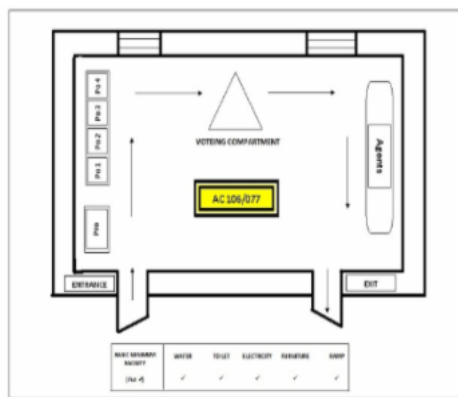

নির্বাচক নিবন্ধন আধিকারিকের স্বাক্ষর

Nazri Naksha

Google Map View

Polling Station Building Front View

Polling Station Front View

Cad View

Key MAP View

| | | | | | | | | |
|---|------------------|------------|--|------------|------------|---|------------------|------------|
| 1 নাম : প্রবীর মান্না পিতার নাম: রথীকান্ত মান্না বাড়ির নং : n0054 বয়স : 46 লিঙ্গ : পুরুষ | WB/19/131/342264 | ফটো উপলব্ধ | 2 নাম : সূচীত্রা আদক স্বামীর নাম: অশোক আদক বাড়ির নং : n0054 বয়স : 51 লিঙ্গ : মহিলা | XLJ0642538 | ফটো উপলব্ধ | 3 নাম : বুবাই আদক স্বামীর নাম: সূচীত্রা আদক বাড়ির নং : n0054 বয়স : 21 লিঙ্গ : পুরুষ | XLJ1775741 | ফটো উপলব্ধ |
| 4 নাম : ইন্দ্রজিৎ কর্মকার পিতার নাম: প্রশান্ত কর্মকার বাড়ির নং : এন00828 বয়স : 21 লিঙ্গ : পুরুষ | XLJ1708403 | ফটো উপলব্ধ | 5 নাম : টুস্পা কর্মকার স্বামীর নাম: গোপাল কর্মকার বাড়ির নং : n0005 বয়স : 42 লিঙ্গ : মহিলা | XLJ0642652 | ফটো উপলব্ধ | 6 নাম : দীপা কর্মকার স্বামীর নাম: সুব্রত কর্মকার বাড়ির নং : বয়স : 30 লিঙ্গ : মহিলা | XLJ0941989 | ফটো উপলব্ধ |
| 7 নাম : অঞ্জলী কর্মকার স্বামীর নাম: শঙ্কর কর্মকার বাড়ির নং : n0004 বয়স : 54 লিঙ্গ : মহিলা | JGL2871093 | ফটো উপলব্ধ | 8 নাম : উত্তম কর্মকার পিতার নাম: পশুপতি কর্মকার বাড়ির নং : n0004 বয়স : 41 লিঙ্গ : পুরুষ | JGL3467784 | ফটো উপলব্ধ | 9 নাম : কার্তিক কর্মকার পিতার নাম: পশুপতি কর্মকার বাড়ির নং : 4 বয়স : 41 লিঙ্গ : পুরুষ | XLJ0056150 | ফটো উপলব্ধ |
| 10 নাম : মীরা কর্মকার স্বামীর নাম: পশুপতি কর্মকার বাড়ির নং : n0004 বয়স : 57 লিঙ্গ : মহিলা | JGL0549113 | ফটো উপলব্ধ | 11 নাম : অঞ্জলী কর্মকার স্বামীর নাম: বাবলু কর্মকার বাড়ির নং : 161 বয়স : 44 লিঙ্গ : মহিলা | JGL2871598 | ফটো উপলব্ধ | 12 নাম : বাবলু কর্মকার পিতার নাম: শিবু কর্মকার বাড়ির নং : 161 বয়স : 64 লিঙ্গ : পুরুষ | JGL0549170 | ফটো উপলব্ধ |
| 13 নাম : সুমন কর্মকার পিতার নাম: পঙ্কজ কর্মকার বাড়ির নং : n0002 বয়স : 30 লিঙ্গ : পুরুষ | XLJ0879833 | ফটো উপলব্ধ | 14 নাম : দেবব্রত কর্মকার পিতার নাম: পঙ্কজ কর্মকার বাড়ির নং : n0002 বয়স : 35 লিঙ্গ : পুরুষ | XLJ0351965 | ফটো উপলব্ধ | 15 নাম : মলিনা কর্মকার স্বামীর নাম: পঙ্কজ কর্মকার বাড়ির নং : n0002 বয়স : 59 লিঙ্গ : মহিলা | WB/19/131/342857 | ফটো উপলব্ধ |
| 16 নাম : গোপাল কর্মকার পিতার নাম: বলাই কর্মকার বাড়ির নং : n0005 বয়স : 50 লিঙ্গ : পুরুষ | XLJ1663103 | ফটো উপলব্ধ | 17 নাম : বর্ণালী কর্মকার স্বামীর নাম: সঞ্জীত কর্মকার বাড়ির নং : n0005 বয়স : 47 লিঙ্গ : মহিলা | JGL2869808 | ফটো উপলব্ধ | 18 নাম : সঞ্জীত কর্মকার পিতার নাম: অজিত কর্মকার বাড়ির নং : n0005 বয়স : 55 লিঙ্গ : পুরুষ | JGL2869790 | ফটো উপলব্ধ |
| 19 নাম : শিখা কর্মকার স্বামীর নাম: প্রশান্ত কর্মকার বাড়ির নং : n0004 বয়স : 45 লিঙ্গ : মহিলা | XLJ0554196 | ফটো উপলব্ধ | 20 নাম : প্রশান্ত কর্মকার পিতার নাম: কানাই কর্মকার বাড়ির নং : n0004 বয়স : 51 লিঙ্গ : পুরুষ | JGL0549139 | ফটো উপলব্ধ | 21 নাম : শঙ্কর কর্মকার পিতার নাম: কানাই কর্মকার বাড়ির নং : n0004 বয়স : 53 লিঙ্গ : পুরুষ | JGL0549121 | ফটো উপলব্ধ |
| 22 নাম : চৈতালী কর্মকার স্বামীর নাম: কেষ্ট কর্মকার বাড়ির নং : n0002 বয়স : 38 লিঙ্গ : মহিলা | XLJ0056192 | ফটো উপলব্ধ | 23 নাম : কেষ্ট কর্মকার পিতার নাম: শিবু কর্মকার বাড়ির নং : n0002 বয়স : 54 লিঙ্গ : পুরুষ | JGL0549188 | ফটো উপলব্ধ | 24 নাম : মায়ী রানি কর্মকার স্বামীর নাম: শিবু কর্মকার বাড়ির নং : n0002 বয়স : 92 লিঙ্গ : মহিলা | XLJ1479294 | ফটো উপলব্ধ |
| 25 নাম : সুব্রত কর্মকার পিতার নাম: পঙ্কজ কর্মকার বাড়ির নং : n0002 বয়স : 39 লিঙ্গ : পুরুষ | XLJ0056184 | ফটো উপলব্ধ | 26 নাম : শুভজিত কর্মকার পিতার নাম: কেষ্ট কর্মকার বাড়ির নং : না বয়স : 21 লিঙ্গ : পুরুষ | XLJ177218 | ফটো উপলব্ধ | 27 নাম : মনোজ কোলে পিতার নাম: রবীন কোলে বাড়ির নং : n0001 বয়স : 48 লিঙ্গ : পুরুষ | JGL0549238 | ফটো উপলব্ধ |
| Q 28 নাম : রবি যাশু পিতার নাম: রঘুনাথ যাশু বাড়ির নং : বয়স : 44 লিঙ্গ : পুরুষ | XLJ1005982 | ফটো উপলব্ধ | 29 নাম : শ্যামলী যাশু স্বামীর নাম: রবি যাশু বাড়ির নং : n0006 বয়স : 41 লিঙ্গ : মহিলা | XLJ1005990 | ফটো উপলব্ধ | 30 নাম : চিত্রা কোলে পিতার নাম: মনোজ কোলে বাড়ির নং : 294 বয়স : 49 লিঙ্গ : পুরুষ | MGS1801182 | ফটো উপলব্ধ |