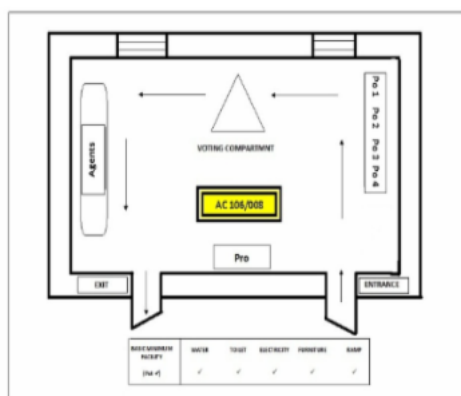

নির্বাচক নিবন্ধন আধিকারিকের স্বাক্ষর

Nazri Naksha

Google Map View

Polling Station Building Front View

Polling Station Front View

Cad View

Key MAP View

1 নাম : পরিমাল পাল পিতার নাম: কালীচরণ পাল বাড়ির নং : 41 বয়স : 48 লিঙ্গ : পুরুষ	XLJ0533968 ফটো উপলব্ধ	2 নাম : শুভাশিষ ঘোষ পিতার নাম: সুধীর বাড়ির নং : 254 বয়স : 20 লিঙ্গ : পুরুষ	XLJ1772904 ফটো উপলব্ধ	3 নাম : রুনা রায় (তরফদার) স্বামীর নাম: বাচ্চু তরফদার বাড়ির নং : .. বয়স : 37 লিঙ্গ : মহিলা	XLJ0715052 ফটো উপলব্ধ
4 নাম : রমা আইচ স্বামীর নাম: জয়দেব আইচ বাড়ির নং : n0032 বয়স : 44 লিঙ্গ : মহিলা	FKY3410537 ফটো উপলব্ধ	5 নাম : জয়দেব আইচ পিতার নাম: কালীপদ আইচ বাড়ির নং : n0032 বয়স : 55 লিঙ্গ : পুরুষ	FKY0350660 ফটো উপলব্ধ	6 নাম : অঞ্জন আইচ পিতার নাম: উজ্জল আইচ বাড়ির নং : n0032 বয়স : 31 লিঙ্গ : পুরুষ	XLJ0611574 ফটো উপলব্ধ
7 নাম : তৃষ্ণা আইচ স্বামীর নাম: উজ্জল আইচ বাড়ির নং : n0032 বয়স : 51 লিঙ্গ : মহিলা	FKY0350652 ফটো উপলব্ধ	8 নাম : উজ্জল আইচ পিতার নাম: কালীপদ আইচ বাড়ির নং : n0032 বয়স : 61 লিঙ্গ : পুরুষ	FKY0350645 ফটো উপলব্ধ	9 নাম : কল্যাণী আইচ স্বামীর নাম: কালীপদ আইচ বাড়ির নং : n0032 বয়স : 86 লিঙ্গ : মহিলা	FKY0350637 ফটো উপলব্ধ
10 নাম : মোমিতা আইচ পিতার নাম: উজ্জল আইচ বাড়ির নং : শ্রস 259 বয়স : 24 লিঙ্গ : মহিলা	XLJ1560275 ফটো উপলব্ধ	11 নাম : অনন্ত আইচ পিতার নাম: জয়দেব আইচ বাড়ির নং : এন0032 বয়স : 24 লিঙ্গ : পুরুষ	XLJ1560622 ফটো উপলব্ধ	12 নাম : কমলা ওরাং স্বামীর নাম: জতীন ওরাং বাড়ির নং : n0040 বয়স : 76 লিঙ্গ : মহিলা	FKY1619261 ফটো উপলব্ধ
13 নাম : সুশান্ত ওরাং পিতার নাম: যতীন্দ্র নাথ ওরাং বাড়ির নং : n0040 বয়স : 41 লিঙ্গ : পুরুষ	FKY3766227 ফটো উপলব্ধ	14 নাম : জয়ন্ত ওরাং পিতার নাম: যতীন্দ্র ওরাং বাড়ির নং : n0040 বয়স : 46 লিঙ্গ : পুরুষ	FKY1932326 ফটো উপলব্ধ	15 নাম : শীলা ওরাং স্বামীর নাম: ননী ওরাং বাড়ির নং : n0040 বয়স : 40 লিঙ্গ : মহিলা	XLJ0532580 ফটো উপলব্ধ
16 নাম : ননী ওরাং পিতার নাম: যতীন ওরাং বাড়ির নং : n0040 বয়স : 53 লিঙ্গ : পুরুষ	FKY0350744 ফটো উপলব্ধ	Q 17 নাম : কাঞ্চন পাল স্বামীর নাম: দুলাল পাল বাড়ির নং : 121 বয়স : 32 লিঙ্গ : মহিলা	XLJ0713172 ফটো উপলব্ধ	18 নাম : নীলা ওরাং স্বামীর নাম: তপন ওরাং বাড়ির নং : n0034 বয়স : 37 লিঙ্গ : মহিলা	XLJ0533604 ফটো উপলব্ধ
19 নাম : সুরজিৎ ওরাং পিতার নাম: পশুপতি ওরাং বাড়ির নং : n0034 বয়স : 38 লিঙ্গ : পুরুষ	XLJ0533331 ফটো উপলব্ধ	20 নাম : মদন ওরাং পিতার নাম: বিজয় ওরাং বাড়ির নং : n0034 বয়স : 43 লিঙ্গ : পুরুষ	FKY1934207 ফটো উপলব্ধ	21 নাম : ছায়া ওরাং স্বামীর নাম: আনন্দ ওরাং বাড়ির নং : 103 বয়স : 61 লিঙ্গ : মহিলা	FKY0350694 ফটো উপলব্ধ
22 নাম : বিশ্বজিৎ সর্দার পিতার নাম: গিরি সর্দার বাড়ির নং : n0054 বয়স : 38 লিঙ্গ : পুরুষ	XLJ0533000 ফটো উপলব্ধ	23 নাম : গিরী সর্দার স্বামীর নাম: হাবলু সর্দার বাড়ির নং : n0054 বয়স : 56 লিঙ্গ : মহিলা	FKY3766656 ফটো উপলব্ধ	24 নাম : অর্চনা ওরাং স্বামীর নাম: গোপাল ওরাং বাড়ির নং : n0046 বয়স : 49 লিঙ্গ : মহিলা	FKY0350777 ফটো উপলব্ধ
25 নাম : গোপাল ওরাং পিতার নাম: মৃত্যুঞ্জয় ওরাং বাড়ির নং : n0046 বয়স : 51 লিঙ্গ : পুরুষ	FKY3410545 ফটো উপলব্ধ	26 নাম : কাপ্তীক ওরাং পিতার নাম: সন্ন্যাসী ওরাং বাড়ির নং : Srs-122 বয়স : 32 লিঙ্গ : পুরুষ	XLJ0532960 ফটো উপলব্ধ	27 নাম : সুরজিৎ ওরাং পিতার নাম: সন্ন্যাসী ওরাং বাড়ির নং : Srs-122 বয়স : 35 লিঙ্গ : পুরুষ	XLJ0320259 ফটো উপলব্ধ
28 নাম : প্রদীপ ওরাং পিতার নাম: আনন্দ ওরাং বাড়ির নং : 103 বয়স : 31 লিঙ্গ : পুরুষ	XLJ0611541 ফটো উপলব্ধ	Q 29 নাম : অর্পনা ওরাং মায়ের নাম: অলকা ওরাং বাড়ির নং : বয়স : 33 লিঙ্গ : মহিলা	XLJ0532457 ফটো উপলব্ধ	30 নাম : বামনী ওরাং স্বামীর নাম: সন্ন্যাসী ওরাং বাড়ির নং : Srs-122 বয়স : 51 লিঙ্গ : মহিলা	FKY0350728 ফটো উপলব্ধ